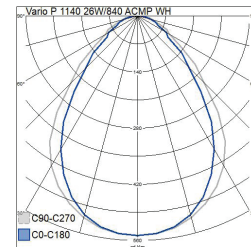

- Runko alumiinia, kupu akryyliä; mikroprisma tai opaali.
- Valkoinen, RAL 9010.
- Suojausluokka I.
- Ripustusasennus. Kytettävä erillisessä rasiassa. Valaisin toimitetaan valmiilla kahden metrin liitosjohdolla (3/5 x 0,75 mm<sup>2</sup>). Ripustusvaijerin pituus 1500 mm.
- Opaali:
  - 1140 mm: 26 W / 3200 lm.
  - 1420 mm: 33 W / 4000 lm.
  - 4500 mm: 104 W / 12 800 lm.
- Mikroprisma:
  - 1140 mm: 26 W / 3000 lm.
  - 1420 mm: 33 W / 3700 lm.
  - 4500 mm: 104 W / 11 100 lm.
- Väriämpötila 4000 K. CRI > 80 / Ra > 80.
- MacAdam 3 SDCM.
- IP20.
- IK02.
- On/off ja Dali-2, jossa suorapainikeohjaus 230 V.
- Käyttöympäristön lämpötila 0 ... 25 °C.
- Hyötyelinikä L70 100 000 h (Ta25°C).
- Hyötyelinikä L80 100 000 h (Ta25°C).
- Virtalähteen elinikä 100 000 h.
- WH = valkoinen, DA2 = Dali-2, ACO = akryyliopaali, ACMP = akryylimikroprisma, P = ripustettava.
- Projektikohtaisesti saatavana Casambi- ja ActiveAhead-ohjauksella. Saatavana täysin tarpeiden mukaan räätälöidyt valovirtapaketit. Tilauksesta läpilyhennös, eri läpivientipisteet, määrämittaiset liitosjohdot pikaliittimin ja erilaiset pikaliitinjohtosarjat. Saatavana myös väriämpötila 3000 K. Erikseen tilattuna runkovärit RAL-Classic -sarjasta. Tilattavissa myös erilaiset valoviiva- ja jonoasennusratkaisut. Runkopituudet alkaen 600 mm aina 4500 mm asti.