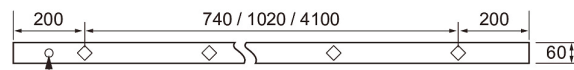

## Vario P

Ripustusasennettava Vario P on Suomessa kehitetty ja valmistettu alavalollinen alumiiniprofilivalaisin. Erilaisilla runkopituuksilla ja kulmaliitospaloilla voit räätälöidä täysin projektiisi sopivan kokonaisuuden. Käyttökohteita ovat toimistot, aulat ja oppilaitokset sekä käytävät sisätiloissa. Valaisimella voit muodostaa jopa 4500 mm saumatonta valoviivaa. Kotimaista tuotantoa olevat Vario P -valaisimet on suunniteltu ja valmistettu Airamin Lahden tehtaalla.

- Runko alumiinia, kupu akryyliä; mikroprisma tai opaali.
- Valkoinen, RAL 9010.
- Suojausluokka I.
- Ripustusasennus. Kytettävä erillisessä rasiassa. Valaisin toimitetaan valmiilla kahden metrin liitosjohdolla (3/5 x 0,75 mm<sup>2</sup>). Ripustusvaijerin pituus 1500 mm.
- Opaali:
  - 1140 mm: 26 W / 3200 lm.
  - 1420 mm: 33 W / 4000 lm.
  - 4500 mm: 104 W / 12 800 lm.
- Mikroprisma:
  - 1140 mm: 26 W / 3000 lm.
  - 1420 mm: 33 W / 3700 lm.
  - 4500 mm: 104 W / 11 100 lm.
- Väriämpötila 4000 K. CRI > 80 / Ra > 80.
- MacAdam 3 SDCM.
- IP20.
- IK02.
- On/off ja Dali-2, jossa suorapainikeohjaus 230 V.
- Käyttöympäristön lämpötila 0 ... 25 °C.
- Hyötyelinikä L70 100 000 h (Ta25°C).
- Hyötyelinikä L80 100 000 h (Ta25°C).
- Virtalähteen elinikä 100 000 h.
- WH = valkoinen, DA2 = Dali-2, ACO = akryyliopaali, ACMP = akryylimikroprisma, P = ripustettava.
- Projektikohtaisesti saatavana Casambi- ja ActiveAhead-ohjauksella. Saatavana täysin tarpeiden mukaan räätälöidyt valovirtapaketit. Tilauksesta läpilyhennös, eri läpivientipisteet, määrämittaiset liitosjohdot pikaliittimin ja erilaiset pikaliitinjohtosarjat. Saatavana myös väriämpötila 3000 K. Erikseen tilattuna runkovärit RAL-Classic -sarjasta. Tilattavissa myös erilaiset valoviiva- ja jonoasennusratkaisut. Runkopituudet alkaen 600 mm aina 4500 mm asti.