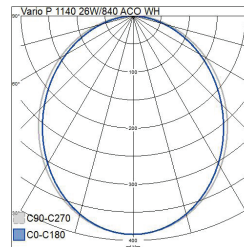

- Runko alumiinia, kupu akryyliä; mikroprisma tai opaali.
- Valkoinen, RAL 9010.
- Suojausluokka I.
- Ripustusasennus. Kytettävä erillisessä rasiassa. Valaisin toimitetaan valmiilla kahden metrin liitosjohdolla (3/5 x 0,75 mm<sup>2</sup>). Ripustusvaijerin pituus 1500 mm.
- Opaali:
  - 1140 mm: 26 W / 3200 lm.
  - 1420 mm: 33 W / 4000 lm.
  - 4500 mm: 104 W / 12 800 lm.
- Mikroprisma:
  - 1140 mm: 26 W / 3000 lm.
  - 1420 mm: 33 W / 3700 lm.
  - 4500 mm: 104 W / 11 100 lm.
- Väriämpötila 4000 K. CRI > 80 / Ra > 80.
- MacAdam 3 SDCM.
- IP20.
- IK02.
- On/off ja Dali-2, jossa suorapainikeohjaus 230 V.
- Käyttöympäristön lämpötila 0 ... 25 °C.
- Hyötyelinikä L70 100 000 h (Ta25°C).
- Hyötyelinikä L80 100 000 h (Ta25°C).
- Virtalähteen elinikä 100 000 h.
- WH = valkoinen, DA2 = Dali-2, ACO = akryyliopaali, ACMP = akryylimikroprisma, P = ripustettava.
- Projektikohtaisesti saatavana Casambi- ja ActiveAhead-ohjauksella. Saatavana täysin tarpeiden mukaan räätälöidyt valovirtapaketit. Tilauksesta läpilyhennös, eri läpivientipisteet, määrämittaiset liitosjohdot pikaliittimin ja erilaiset pikaliitinjohtosarjat. Saatavana myös väriämpötila 3000 K. Erikseen tilattuna runkovärit RAL-Classic -sarjasta. Tilattavissa myös erilaiset valoviiva- ja jonoasennusratkaisut. Runkopituudet alkaen 600 mm aina 4500 mm asti.