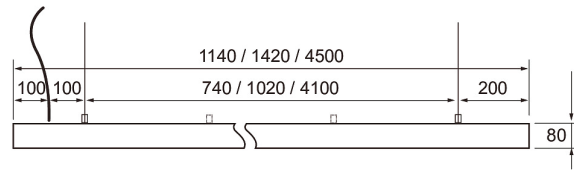

## Vario P

Ripustusasennettava Vario P on Suomessa kehitetty ja valmistettu alavalollinen alumiiniprofilivalaisin. Erilaisilla runkopituuksilla ja kulmaliitospaloilla voit räätälöidä täysin projektiisi sopivan kokonaisuuden. Käyttökohteita ovat toimistot, aulat ja oppilaitokset sekä käytävät sisätiloissa. Valaisimella voit muodostaa jopa 4500 mm saumatonta valoviivaa. Kotimaista tuotantoa olevat Vario P -valaisimet on suunniteltu ja valmistettu Airamin Lahden tehtaalla.

- Runko alumiinia, kupu akryyliä; mikroprisma tai opaali.
- Valkoinen, RAL 9010.
- Suojausluokka I.
- Ripustusasennus. Kytettävä erillisessä rasiassa. Valaisin toimitetaan valmiilla kahden metrin liitosjohdolla (3/5 x 0,75 mm<sup>2</sup>). Ripustusvaijerin pituus 1500 mm.
- Opaali:
  - 1140 mm: 26 W / 3200 lm.
  - 1420 mm: 33 W / 4000 lm.
  - 4500 mm: 104 W / 12 800 lm.
- Mikroprisma:
  - 1140 mm: 26 W / 3000 lm.
  - 1420 mm: 33 W / 3700 lm.
  - 4500 mm: 104 W / 11 100 lm.
- Väriämpötila 4000 K. CRI > 80 / Ra > 80.
- MacAdam 3 SDCM.
- IP20.
- IK02.
- On/off ja Dali-2, jossa suorapainikeohjaus 230 V.
- Käyttöympäristön lämpötila 0 ... 25 °C.
- Hyötyelinikä L70 100 000 h (Ta25°C).
- Hyötyelinikä L80 100 000 h (Ta25°C).
- Virtalähteen elinikä 100 000 h.
- WH = valkoinen, DA2 = Dali-2, ACO = akryyliopaali, ACMP = akryylimikroprisma, P = ripustettava.
- Projektikohtaisesti saatavana Casambi- ja ActiveAhead-ohjauksella. Saatavana täysin tarpeiden mukaan räätälöidyt valovirtapaketit. Tilauksesta läpilyhennös, eri läpivientipisteet, määrämittaiset liitosjohdot pikaliittimin ja erilaiset pikaliitinjohtosarjat. Saatavana myös väriämpötila 3000 K. Erikseen tilattuna runkovärit RAL-Classic -sarjasta. Tilattavissa myös erilaiset valoviiva- ja jonoasennusratkaisut. Runkopituudet alkaen 600 mm aina 4500 mm asti.