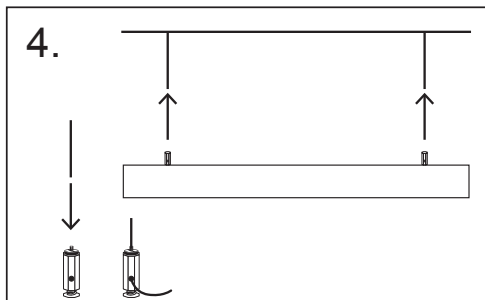

Vario D/I

IP20   $5 \times 0,75$ DALI-2

PF \geq 0.9  

Pinta- / ripustusvalaisin | Påputs-/pendelarmatur | Surface mnt./susten. luminaire

Kytettävä erillisessä rasiassa. / Inkoppling via separat dosa. / Connection in a separate terminal box.

FI Tämä tuote sisältää energiatehokkuusluokan C valonlähteen.

Valaisimen saa asentaa vain sähköalan ammattilainen. Käytä ainoastaan syötöjännitettä ja taajuutta joka on merkitty valaisimeen/liitäntälaitteeseen. Kytke virta pois päältä ennen asennusta tai huoltoa. Tämä asennusohje on säilytettävä ja sen on oltava käytössä asennuksessa ja huollossa. Tämän valaisimen valonlähteen saa vaihtaa ainoastaan valmistaja tai hänen valtuuttamansa henkilö tai vastaava riittävän pätevä henkilö.