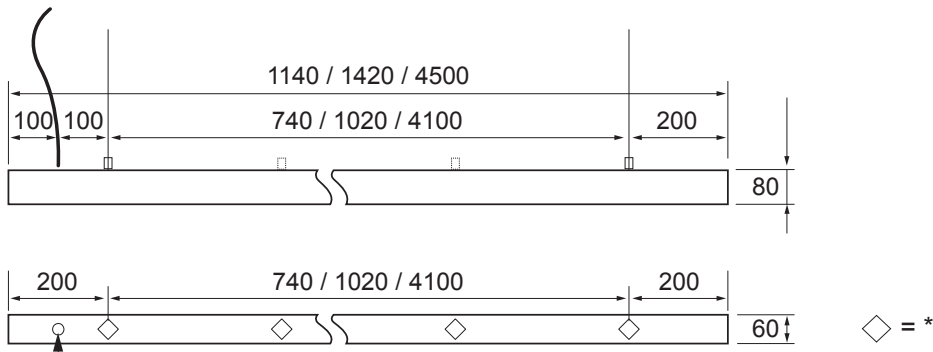

Vario D/I

IP20   $5 \times 0,75$ DALI-2

PF \geq 0.9  

Pinta- / ripustusvalaisin | Påputs-/pendelarmatur | Surface mnt./susten. luminaire

Kytettävä erillisessä rasiassa. / Inkoppling via separat dosa. / Connection in a separate terminal box.