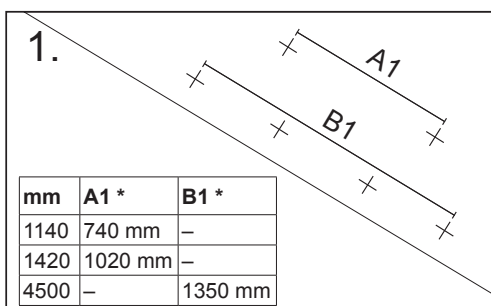

Vario D/I

IP20   $5 \times 0,75$ DALI-2

PF \geq 0.9  

Pinta- / ripustusvalaisin | Påputs-/pendelarmatur | Surface mnt./susten. luminaire

Kytettävä erillisessä rasiassa. / Inkoppling via separat dosa. / Connection in a separate terminal box.