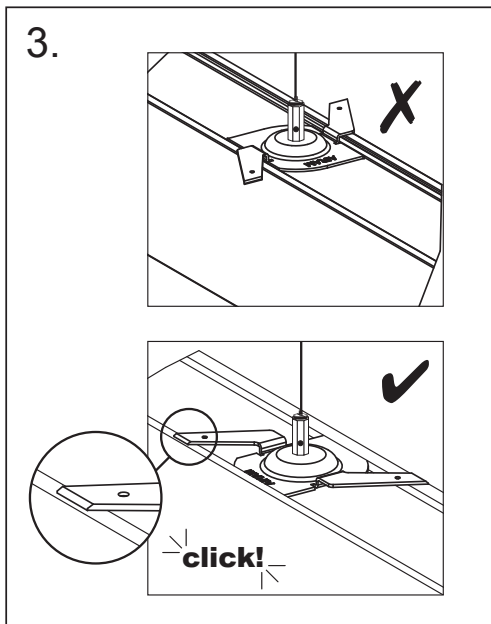

Vario D/I

IP20   $5 \times 0,75$ DALI-2

PF \geq 0.9  

Pinta- / ripustusvalaisin | Påputs-/pendelarmatur | Surface mnt./susten. luminaire

Kytettävä erillisessä rasiassa. / Inkoppling via separat dosa. / Connection in a separate terminal box.