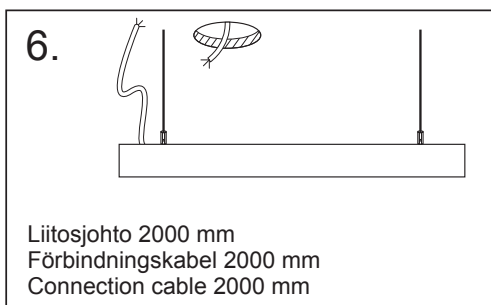

Vario D/I

IP20   $5 \times 0,75$ DALI-2

PF \geq 0.9  

Pinta- / ripustusvalaisin | Påputs-/pendelarmatur | Surface mnt./susten. luminaire

Kytettävä erillisessä rasiassa. / Inkoppling via separat dosa. / Connection in a separate terminal box.

FI Tämä tuote sisältää energiatehokkuusluokan C valonlähteen.

Valaisimen saa asentaa vain sähköalan ammattilainen. Käytä ainoastaan syötöjännitettä ja taajuutta joka on merkitty valaisimeen/liitäntälaitteeseen. Kytke virta pois päältä ennen asennusta tai huoltoa. Tämä asennusohje on säilytettävä ja sen on oltava käytössä asennuksessa ja huollossa. Tämän valaisimen valonlähteen saa vaihtaa ainoastaan valmistaja tai hänen valtuuttamansa henkilö tai vastaava riittävän pätevä henkilö.