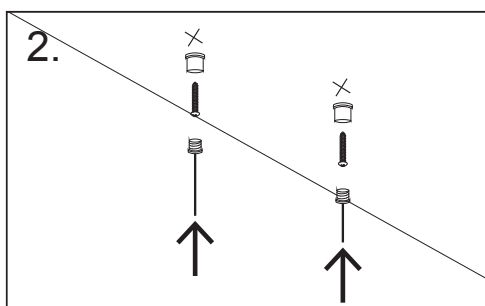

Vario D/I

IP20   $5 \times 0,75$ DALI-2

PF \geq 0.9  

Pinta- / ripustusvalaisin | Påputs-/pendelarmatur | Surface mnt./susten. luminaire

Kytettävä erillisessä rasiassa. / Inkoppling via separat dosa. / Connection in a separate terminal box.