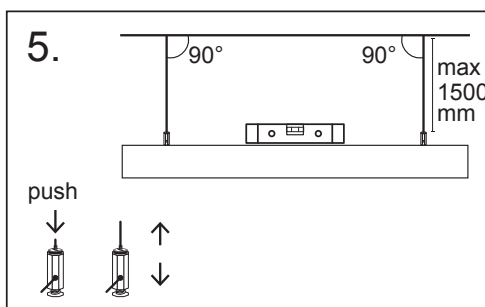

Vario D/I

IP20   $5 \times 0,75$ DALI-2

PF \geq 0.9  

Pinta- / ripustusvalaisin | Påputs-/pendelarmatur | Surface mnt./susten. luminaire

Kytettävä erillisessä rasiassa. / Inkoppling via separat dosa. / Connection in a separate terminal box.