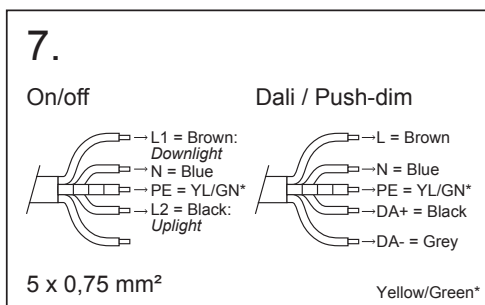

Vario D/I

IP20   $5 \times 0,75$ DALI-2

PF \geq 0.9  

Pinta- / ripustusvalaisin | Påputs-/pendelarmatur | Surface mnt./susten. luminaire

Kytettävä erillisessä rasiassa. / Inkoppling via separat dosa. / Connection in a separate terminal box.