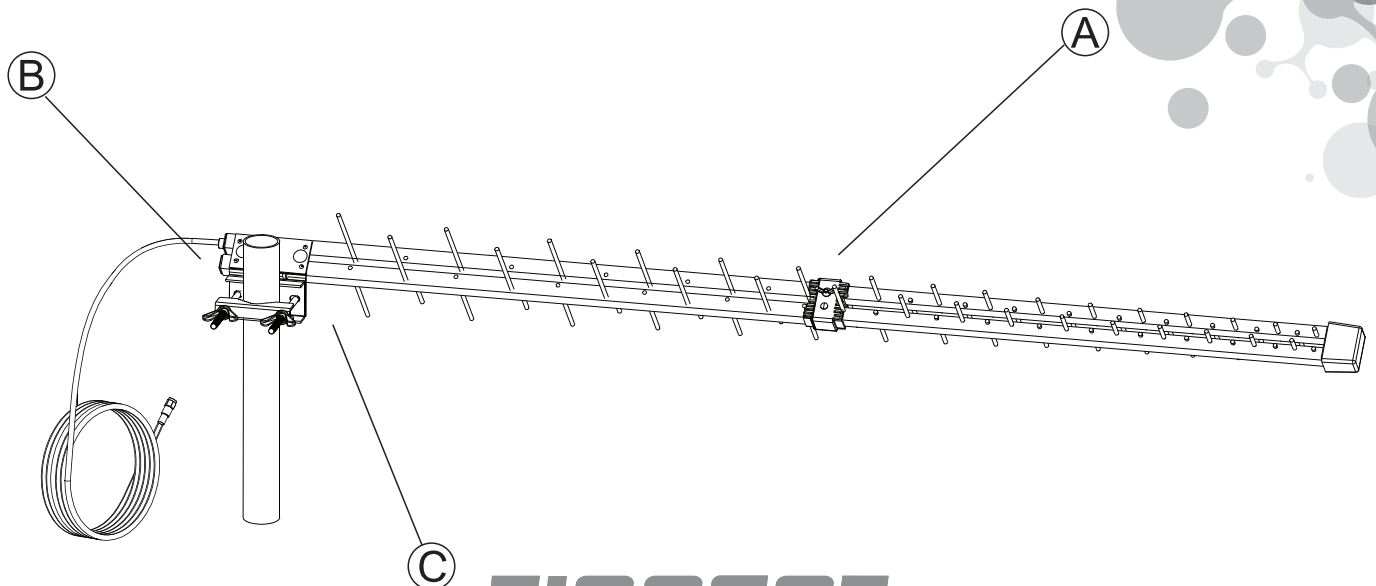

FS5800

3G/4G/LTE/GSM/WiFi
MIMO Ready suunta-antenni

Tekniset tiedot

Taajuusalue, MHz	698-960/1710-2690
VSWR	2
Impedanssi, Ohm	50
Vahvistus, dBi	12-14
Polarisaatio	45° tai pysty
Horisontaalinen suuntakuvio -3dB	45°/38°
Vertikaalinen suuntakuvio -3dB	37°/31°
Etu-takasuhde, dB	17
Maksimi teho., W	100
Liitin	SMA-uros
Mitat, mm	1200 x 210 x 70
Paino, kg	1,43
Tuulikuorma (@35m/s), N	30
Kaapelipituus, m	10 (LMR200)
Asennusmaston halkaisija, mm	30-53

Pidätämme oikeudet muutoksiin. Kaikki tiedot perustuvat dokumentin tekohetkellä käytössä oleviin tietoihin.

Kokoamisohje

FINNSAT
www.finnsat.fi