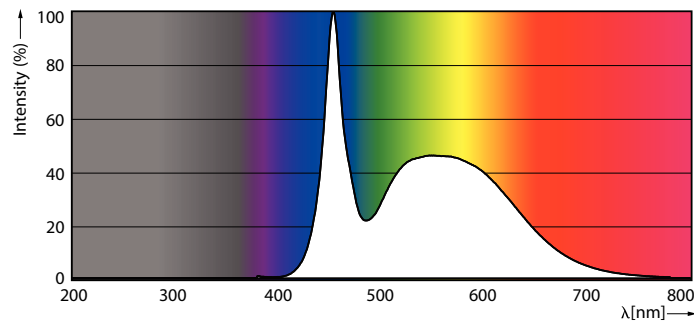

Valonjakotiedot

LEDtube COR 1 14,5W G13 1600lm 865-POC