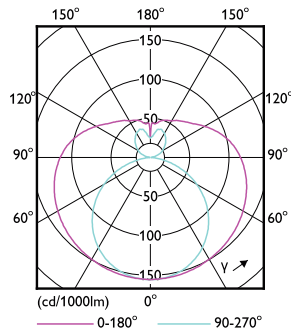

LEDtube COR 1 14,5W G13 1600lm-LDD