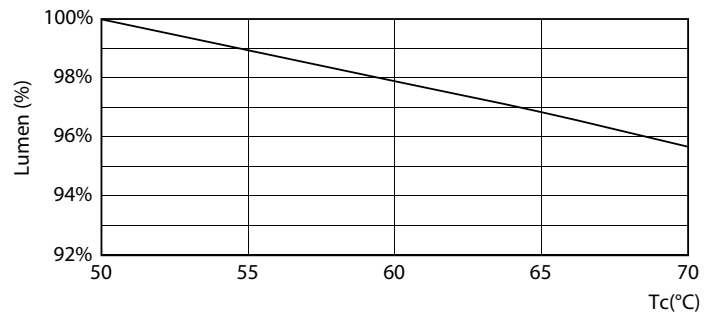

LEDtube COR 1 14,5W 30K LumenVsTc-LMP

CorePro LEDtube EM/Mains

Valonjakotiedot

© 2021 Philips Lighting B.V. Page 11

LEDtube COR 1 14,5W G13 1600lm 865-GUL

Käyttöikä