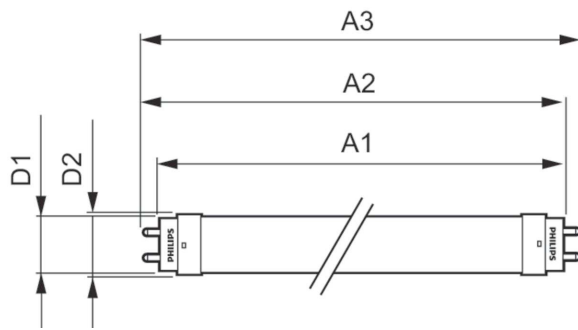

CorePro LEDtube EM/Mains

Hehkulampun muoto	Putki, kaksipäätyinen
Hyväksyntä ja käyttökohteet	
Energiatohokkuusmerkintä (EEL)	E
Energiaa säästävä tuote	Yes
Hyväksyntämerkinnät	RoHS compliance CE merkintä KEMA Keur certificate
Energiankulutus kWh/1000 h	15 kWh
Tuotetiedot	
Koko tuotekoodi	871951432537100

Tilaustuotteen nimi	CorePro LEDtube 1200mm 14.5W865
EAN/UPC – tuote	8719514325371
Tilauskoodi	32537100
SAP-osoittaja – määrä/pakkaus	1
SAP-osoittaja – pakkauksia ulommassa	10
SAP-materiaali	929003022402
SAP-nettopaino (kappale)	0,215 kg

Mittapiirros

T8 Corepro 220-240V 14.5W 1600lm 6500K

Product	D1	D2	A1	A2	A3
CorePro LEDtube 1200mm 14.5W865	25,7 mm	28 mm	1198 mm	1205 mm	1212 mm