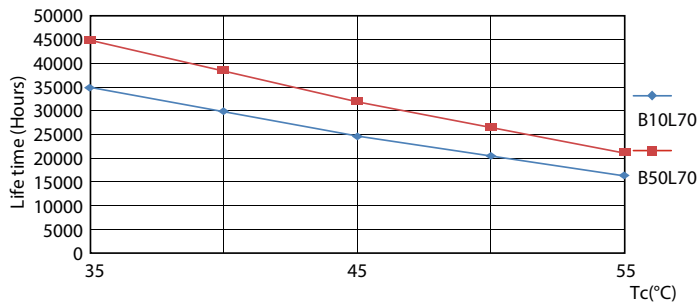

CorePro LEDtube EM/Mains

Valonjakotiedot

© 2021 Philips Lighting B.V. Page 11

LEDtube COR 1 14,5W G13 1600lm 865-GUL

Käyttöikä

LEDtube COR 1 14,5W 30K LifetimeVsTc-LED