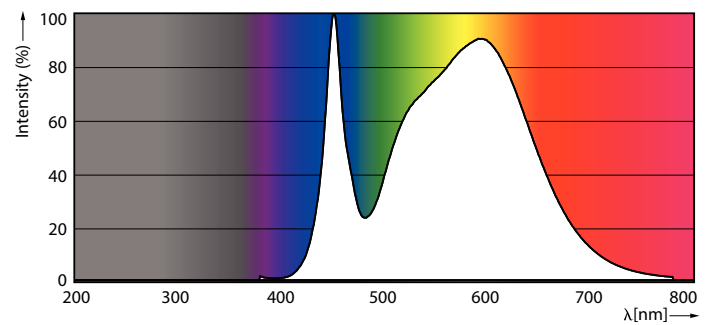

LEDtube COR 1 14,5W G13 1600lm 840-POC