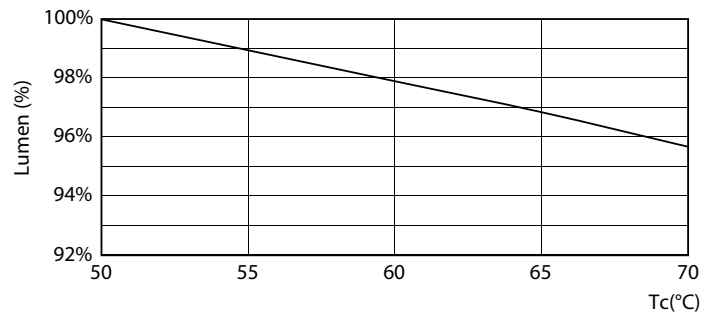

LEDtube COR 114,5W 30K LumenVsTc-LMP

CorePro LEDtube EM/Mains

Valonjakotiedot

© 2021 Philips Lighting B.V. Page 11

LEDtube COR 114,5W G13 1600lm 840-GUL

Käyttöikä