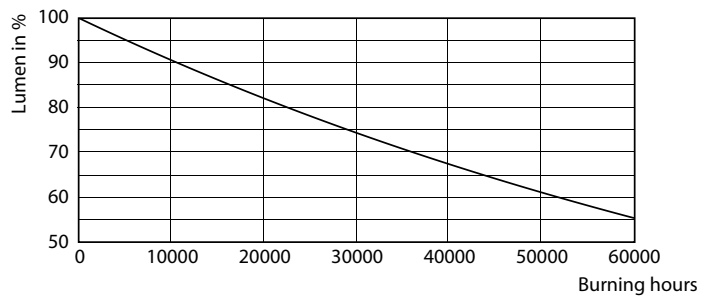

CorePro LEDtube EM/Mains

Käyttöikä

LEDtube 30K