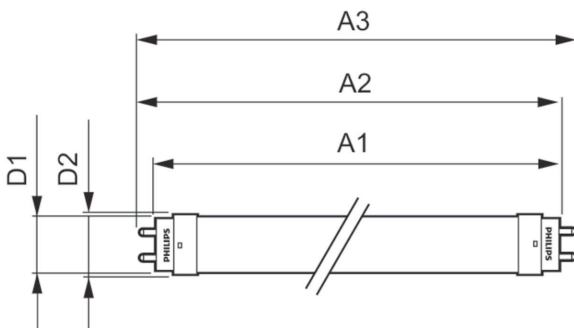

CorePro LEDtube EM/Mains

Hehkulampun muoto	Putki, kaksipäätäinen
Hyväksyntä ja käyttökohteet	
Energiatohokkuusmerkintä (EEL)	E
Energiaa säästävä tuote	Yes
Hyväksyntämerkinnät	RoHS compliance CE merkintä KEMA Keur certificate
Energiankulutus kWh/1000 h	15 kWh
Tuotetiedot	
Koko tuotekoodi	871951432535700

Tilaustuotteen nimi	CorePro LEDtube 1200mm 14.5W840
EAN/UPC – tuote	8719514325357
Tilauskoodi	32535700
SAP-osoittaja – määrä/pakkaus	1
SAP-osoittaja – pakkauksia ulommassa	10
SAP-materiaali	929003022302
SAP-nettopaino (kappale)	0,215 kg

Mittapiirros

T8 Corepro 220-240V 14.5W 1600lm 4000K

Product	D1	D2	A1	A2	A3
CorePro LEDtube 1200mm 14.5W840	25,7 mm	28 mm	1198 mm	1205 mm	1212 mm