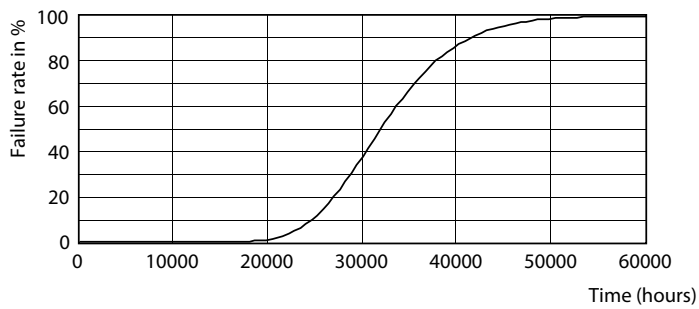

LEDtube 30K