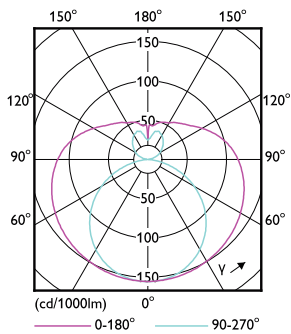

Valonjakotiedot

LEDtube COR 1 14,5W G13 1600lm-LDD