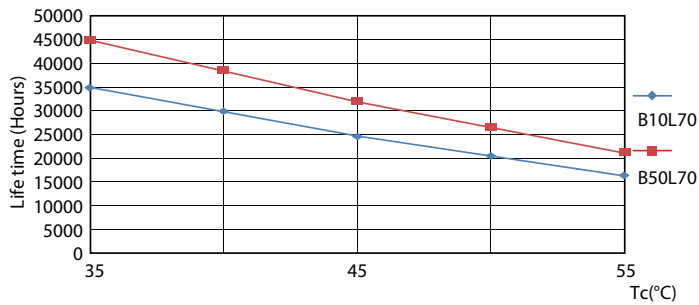

CorePro LEDtube EM/Mains

Valonjakotiedot

© 2021 Philips Lighting B.V. Page 11

LEDtube COR 114,5W G13 1600lm 840-GUL

Käyttöikä

LEDtube COR 114,5W 30K LifetimeVsTc-LED