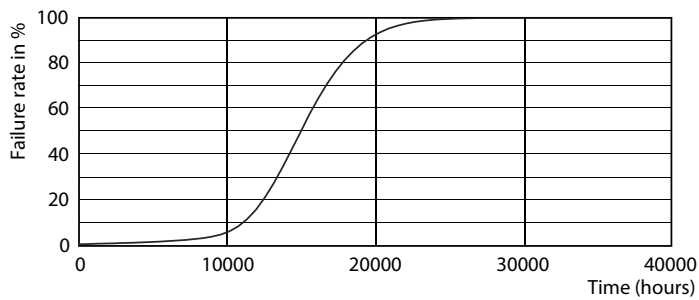

Käyttöikä

LEDbulb 60W E14 827 FR B38

LEDbulb 60W E14 827 FR B38