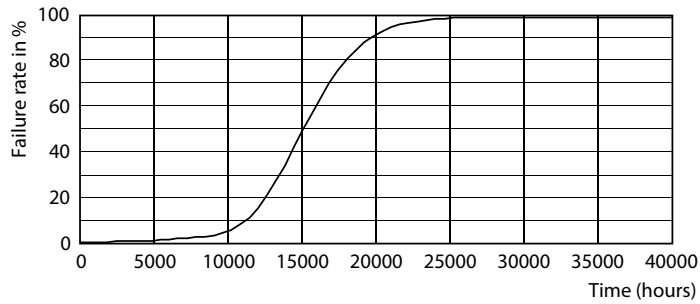

CorePro LEDspot

Käyttöikä

15K LED

15K LMP