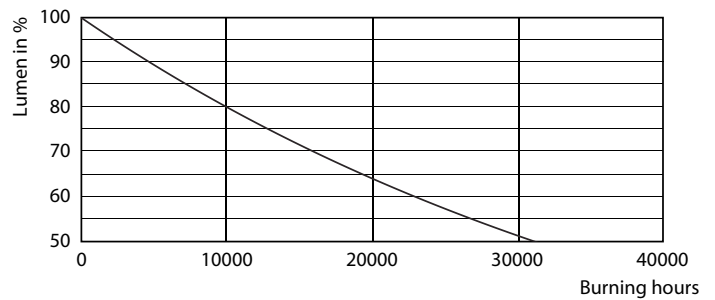

Käyttöikä

LEDbulb 60W E14 827 FR B38

LEDbulb 60W E14 827 FR B38