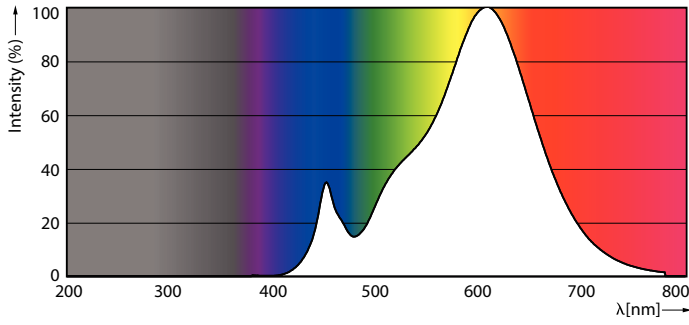

CorePro LEDspot

Valonjakotiedot

LEDspots Corepro 9W PAR38 E27 827 25D-POC

LEDspots Corepro 9W PAR38 E27 827 25D-ADL