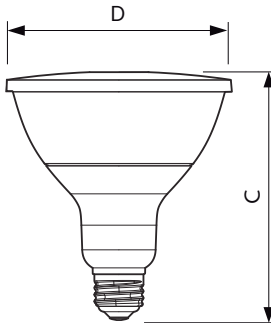

PAR38 220-240V 11-60W 2700K E27 D

Product

CorePro LEDspot ND 9-60W 827 PAR38 25D

Product	D	C
CorePro LEDspot ND 9-60W 827 PAR38 25D	122 mm	134 mm