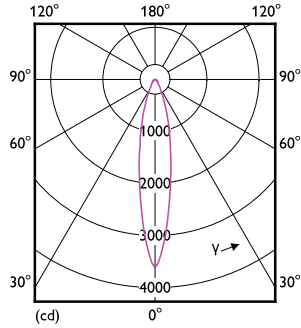

CorePro LEDspot

Valonjakotiedot

LEDspots Corepro 9W PAR38 E27 827 25D-LDD

LEDspots Corepro 9W PAR38 E27 827 25D-ADL