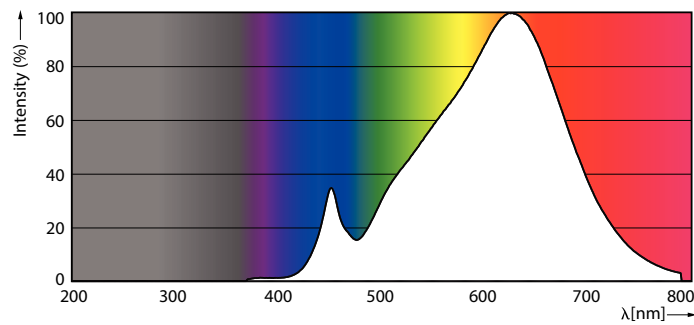

Valonjakotiedot

MASTER LEDspot PAR 100W E27 827 25D