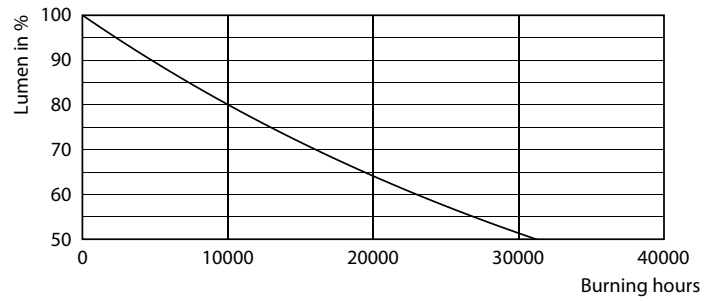

CorePro LEDspot

Käyttöikä

15K LED

15K LMP