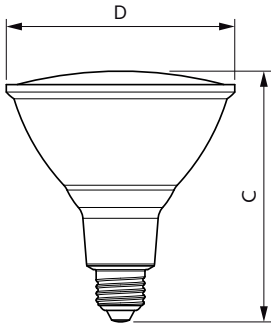

CorePro LEDspot

Energiankulutus kWh/1000 h	9 kWh
Tuotetiedot	
Koko tuotekoodi	871951438873400
Tilaustuotteen nimi	CorePro LEDspot ND 9-60W 827 PAR38 25D
EAN/UPC – tuote	8719514388734

Tilauskoodi	38873400
SAP-osoittaja – määrä/pakkaus	1
SAP-osoittaja – pakkauksia ulommassa	6
SAP-materiaali	929001322732
SAP-nettopaino (kappale)	0,385 kg

Mittapiirros

PAR38 220-240V 11-60W 2700K E27 D