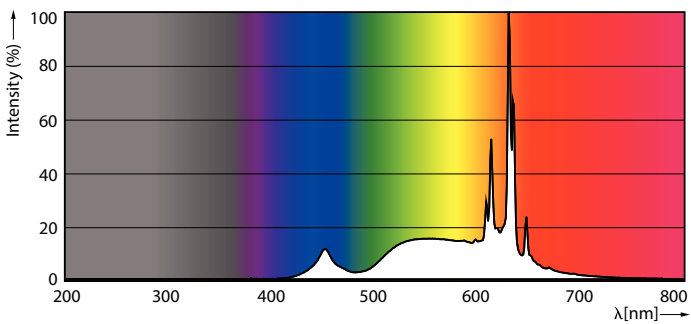

Valonjakotiedot

LEDcandle MAS SLR 3,4W B35 E14 927 CL-POC