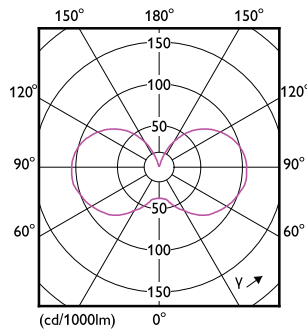

Tuotetiedot

Yleistä tietoa	
Kanta	E14 [E14]
EU RoHS -määräysten mukainen	Kyllä
Nimelliskäyttöikä (nim.)	15000 h
Kytkenäjakso	20000X

Valon tekniset tiedot	
Värikoodi	922-927 [CCT / 2 200 K--2 700 K]
Valovirta (nim.)	470 lm
Värimerkki	Lämmin hehku (WG)
Vastaava väriämpötila (nim.)	2200 2700 K
Valotehokkuus (nimellinen) (nim.)	138,00 lm/W
Väriyhtenäisyys	<6
Värintoistoindeksi (nim.)	90
LLMF nimelliskäyttöiän lopussa (nim.)	70 %

Mittapiirros

Candle P45 EU 3.5-40W 475lm WG E14 CL

Product	D	C
MAS VLE LEDLusterDT3.4-40W E14 927P45CLG	45 mm	80 mm

Valonjakotiedot

LEDcandle MAS SLR 3,4W B35 E14 927 CL-POC

LEDLuster MAS SLR P45 3,4W E14 927 CL-LDD