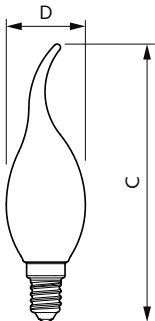

Perinteiset ledihehkulankakynttilät ja -lamput

Hyväksyntä ja käyttökohteet

Energiatietokoodi (EEL)	D
Energiankulutus kWh/1000 h	4 kWh

Tuotetiedot

Koko tuotekoodi	871951432519700
Tilaustuotteen nimi	MAS VLE LEDCandleDT3.4-40W E14927BA35CLG

EAN/UPC – tuote	8719514325197
Tilauuskoodi	32519700
SAP-osoittaja – määrä/pakkaus	1
SAP-osoittaja – pakkauksia ulomassa	10
SAP-materiaali	929003013002
SAP-nettopaino (kappale)	0,014 kg

Mittapiirros

Candle BA35 EU 3.5-40W 475lm WG E14 CL

Product	D	C
MAS VLE LEDCandleDT3.4-40W E14927BA35CLG	35 mm	119 mm