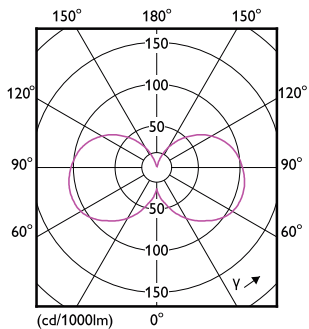

LEDcandle MAS SLR 3,4W BA35 E14 927 CL-GUL

LEDcandle MAS SLR BA35 3,4W E14 927 CL-LDD