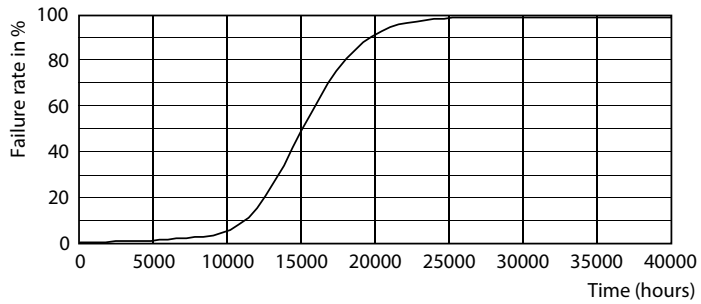

Perinteiset ledihehkulankakynttilät ja -lamput

Käyttöikä

15K LED