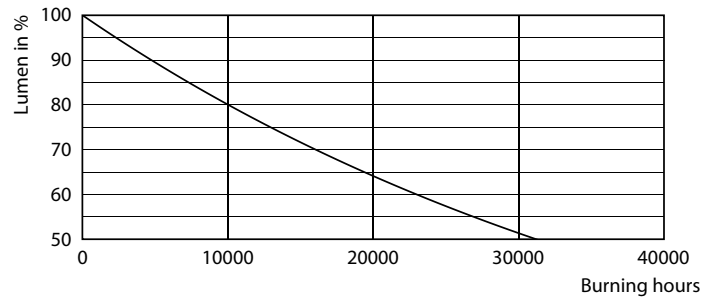

Perinteiset ledihehkulankakynttilät ja -lamput

Käyttöikä

15K LED

15K LMP