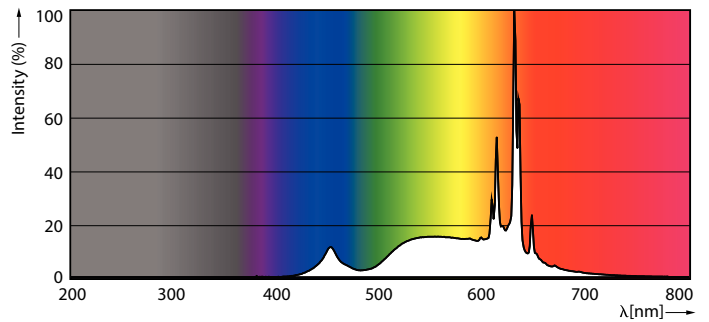

Perinteiset ledihehkulankakynttilät ja -lamput

Hyväksyntä ja käyttökohteet

Energiatietokoodi (EEL)	D
Energiankulutus kWh/1000 h	4 kWh

Tuotetiedot

Koko tuotekoodi	871951432519700
Tilaustuotteen nimi	MAS VLE LEDCandleDT3.4-40W E14927BA35CLG

EAN/UPC – tuote	8719514325197
Tilauuskoodi	32519700
SAP-osoittaja – määrä/pakkaus	1
SAP-osoittaja – pakkauksia ulomassa	10
SAP-materiaali	929003013002
SAP-nettopaino (kappale)	0,014 kg

Mittapiirros

Product	D	C
MAS VLE LEDCandleDT3.4-40W E14927BA35CLG	35 mm	119 mm

Valonjakotiedot

LEDcandle MAS SLR 3,4W B35 E14 927 CL-POC