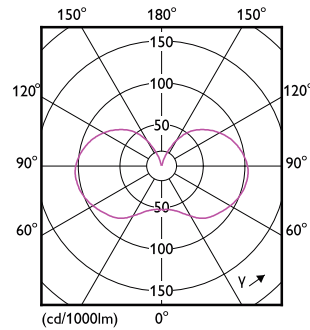

LEDbulb MAS SLR A60 3,4W E27 927 CL-LDD

LEDbulb MAS SLR 3,4W A60 E27 927 CL-GUL