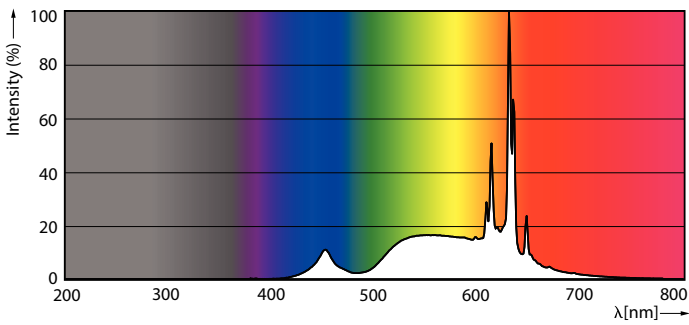

Valonjakotiedot

LEDbulb MAS SLR 3,4W A60 E27 927 CL-POC