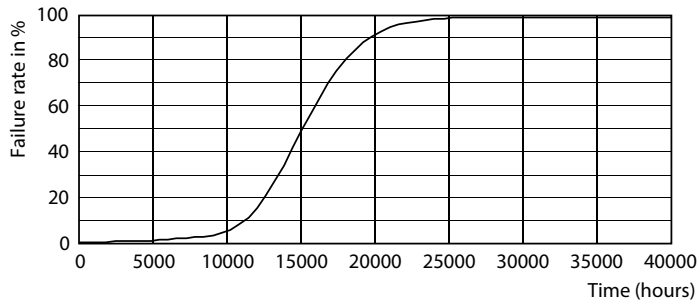

Perinteiset ledihehkulankalamput

Käyttöikä

15K LED

15K LMP