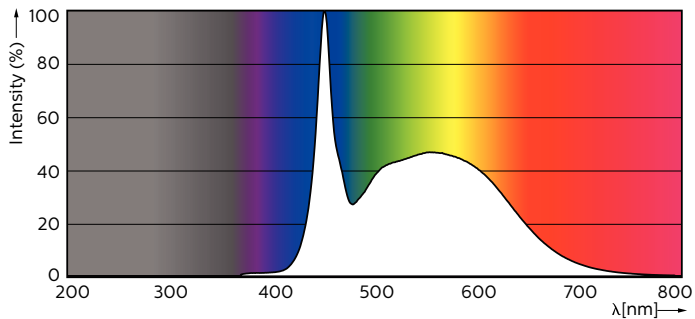

Valonjakotiedot