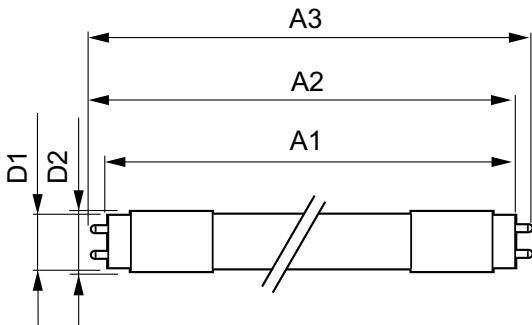

MASTER LEDtube InstantFit HF

Mekaaniset tiedot ja runko

Tuotteen pituus 1500 mm

Hyväksyntä ja käyttökohteet

Energiaa säästävä tuote Yes
Energiatehokkuusmerkintä (EEL) A++
Hyväksyntämerkinnät CE merkintä RoHS compliance KEMA Keur certificate
Energiankulutus kWh/1000 h 29 kWh

Tuotetiedot

Koko tuotekoodi 871869668804500

Tilaustuotteen nimi	MASTER LEDtube HF 1500mm UO 24W865 T8
EAN/UPC – tuote	8718696688045
Tilaukoodi	68804500
Sähkönumero	4721558
Osoittaja – määrä/pakkaus	1
Osoittaja – pakkauksia ulommassa laatikossa	10
Materiaalinumero (12NC)	929001300402
Nettopaino (kappale)	0.450 kg

Rajoitukset ja turvallisuus

• HUOM.: Näitä lampuja käyttävien asennusten energiatehokkuus ja valojakauma riippuu asennuksen suunnittelusta.

Mittapiirros

MAS LEDtube HF 1500mm UO 25W865 T8