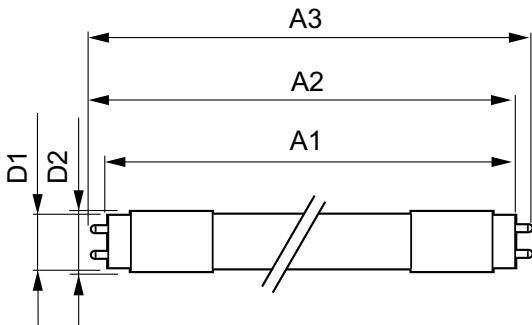

MASTER LEDtube InstantFit HF

Mekaaniset tiedot ja runko

Tuotteen pituus 1500 mm

Hyväksyntä ja käyttökohteet

Energiaa säästävä tuote Yes
Energiatehokkuusmerkintä (EEL) A++
Hyväksyntämerkinnät CE merkintä RoHS compliance KEMA Keur certificate
Energiankulutus kWh/1000 h 29 kWh

Tuotetiedot

Koko tuotekoodi 871869668806900

Tilaustuotteen nimi	MASTER LEDtube HF 1500mm UO 24W830 T8
EAN/UPC – tuote	8718696688069
Tilaukoodi	68806900
Sähkönumero	4721556
Osoittaja – määrä/pakkaus	1
Osoittaja – pakkauksia ulommassa laatikossa	10
Materiaalinumero (12NC)	929001300502
Nettopaino (kappale)	0.450 kg

Rajoitukset ja turvallisuus

• HUOM.: Näitä lampuja käyttävien asennusten energiatehokkuus ja valojakauma riippuu asennuksen suunnittelusta.

Mittapiirros

MAS LEDtube HF 1500mm UO 25W830 T8