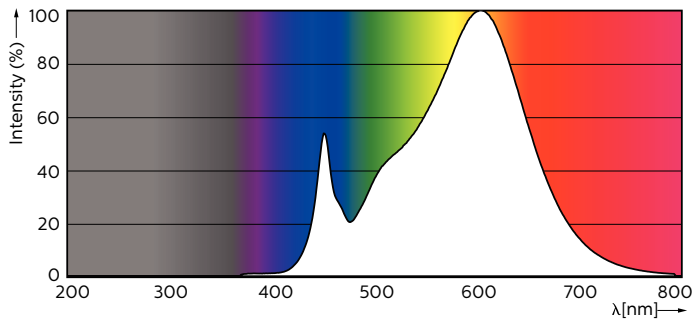

Valonjakotiedot