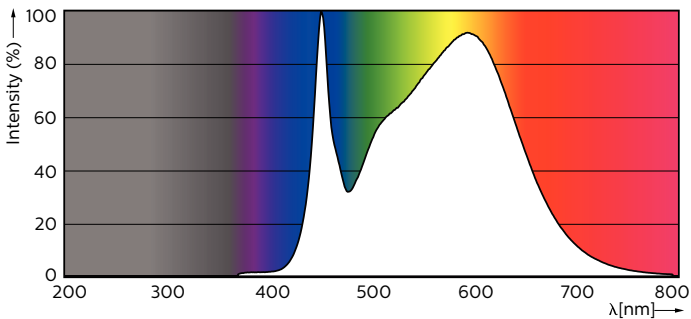

Valonjakotiedot