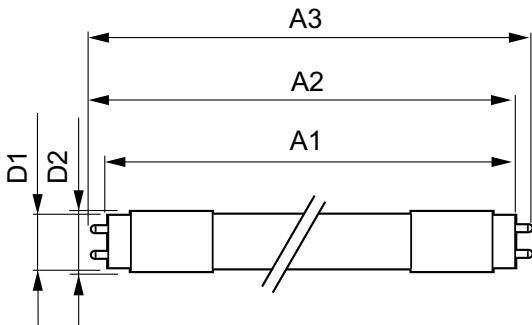

MASTER LEDtube InstantFit HF

Mekaaniset tiedot ja runko

Tuotteen pituus 1200 mm

Hyväksyntä ja käyttökohteet

Energiaa säästävä tuote Yes
Energiatehokkuusmerkintä (EEL) A++
Hyväksyntämerkinnät CE merkintä RoHS compliance KEMA Keur certificate
Energiankulutus kWh/1000 h 20 kWh

Tuotetiedot

Koko tuotekoodi 871869668796300

Tilaustuotteen nimi	MASTER LEDtube HF 1200mm UO 16W840 T8
EAN/UPC – tuote	8718696687963
Tilauuskoodi	68796300
Sähkönumero	4721548
Osoittaja – määrä/pakkaus	1
Osoittaja – pakkauksia ulommassa laatikossa	10
Materiaalinumero (12NC)	929001300002
Nettopaino (kappale)	0.360 kg

Rajoitukset ja turvallisuus

• HUOM.: Näitä lampuja käyttävien asennusten energiatehokkuus ja valojakauma riippuu asennuksen suunnittelusta.

Mittapiirros

MAS LEDtube HF 1200mm UO 16W840 T8