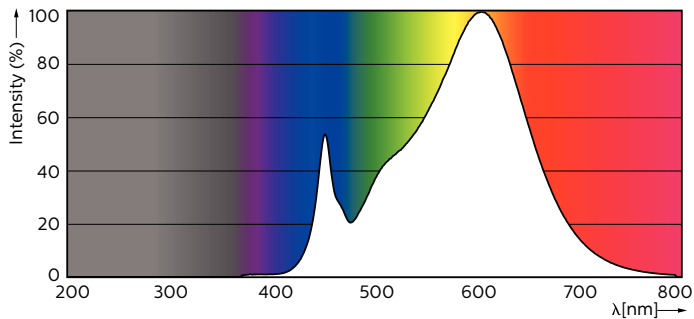

Valonjakotiedot