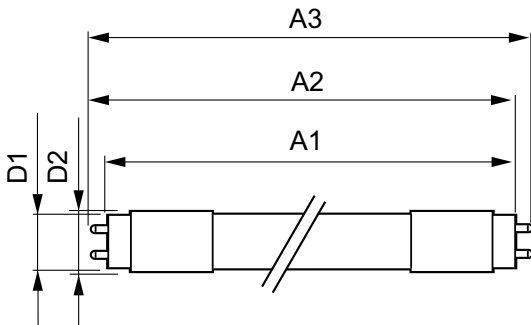

MASTER LEDtube InstantFit HF

Mekaaniset tiedot ja runko

Tuotteen pituus 1500 mm

Hyväksyntä ja käyttökohteet

Energiaa säästävä tuote Yes
Energiatehokkuusmerkintä (EEL) A+
Hyväksyntämerkinnät CE merkintä RoHS compliance KEMA Keur certificate
Energiankulutus kWh/1000 h 24 kWh

Tuotetiedot

Koko tuotekoodi 871869668758100

Tilaustuotteen nimi	MASTER LEDtube HF 1500mm HO 20W830 T8
EAN/UPC – tuote	8718696687581
Tilauskoodi	68758100
Osoittaja – määrä/pakkaus	1
Osoittaja – pakkauksia ulommassa laatikossa	10
Materiaalnumero (12NC)	929001284602
Nettopaino (kappale)	0.360 kg

Rajoitukset ja turvallisuus

- HUOM.: Näitä lampuja käyttävien asennusten energiatehokkuus ja valojakauma riippuu asennuksen suunnittelusta.

Mittapiirros

MAS LEDtube HF 1500mm HO 20W830 T8