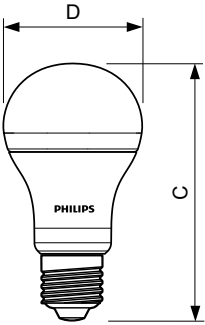

CorePro LEDbulb

Sähkönumero	4720926
Osoittaja – määrä/pakkaus	1
Osoittaja – pakkauksia ulommassa laatikossa	10
Materiaalinumero (12NC)	929001312402

Nettopaino (kappale)	0,076 kg

Mittapiirros

A60 220-240V 12.5W-100W 4000K E27 ND