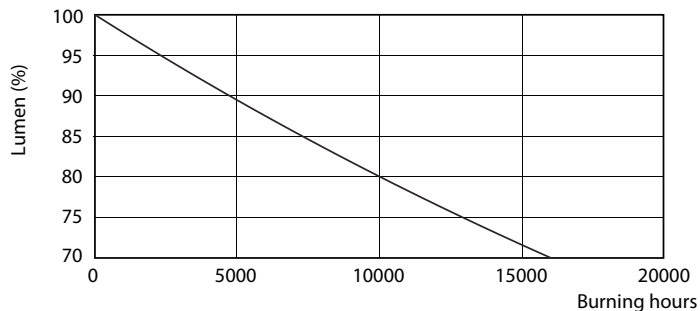

Tuotetiedot

Yleistä tietoa	
Kanta	E27 [E27]
RoHS-merkintä	RoHS-merkintä
Nimelliskäyttöikä (nim.)	15000 h
Kytkenäjakso	50000X
Tekninen tyyppi	12.5-100W
Valon tekniset tiedot	
Värikoodi	840 [CCT / 4 000 K]
Keilakulma (nim.)	200 °
Valovirta (nim.)	1521 lm
Valovirta (nimellinen) (nim.)	1521 lm
Värimerkki	Viileä valkea (CW)
Vastaava väriämpötila (nim.)	4000 K
Valotehokkuus (nimellinen) (nim.)	121,00 lm/W
Väriyhtenäisyys	<6
Värintoistoindeksi (nim.)	80
LLMF nimelliskäyttöiän lopussa (nim.)	70 %
Käyttö ja sähkö tiedot	
Syöttötaajuus	50-60 Hz
Power (Rated) (Nom)	12.5 W
Lampun virta (nim.)	115 mA
Vastaa teholtaan	100 W

Mittapiirros

A60 220-240V 12.5W-100W 4000K E27 ND

Product	D	C
CorePro LEDbulb ND 12.5-100W A60 E27 840	60 mm	110 mm

Valonjakotiedot

CorePro LEDbulb 100W E27 840 FR A60

CorePro LEDbulb

Käyttöikä

LEDbulb 100W E27 840 FR A60