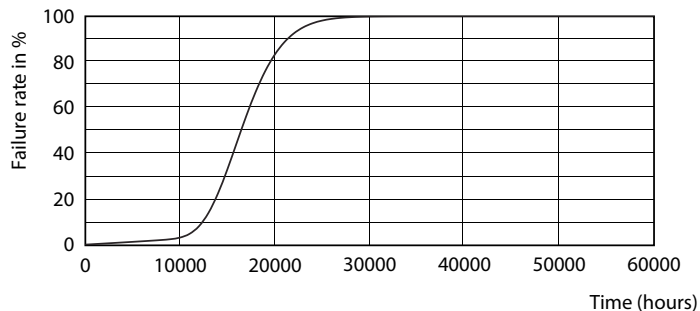

CorePro LEDbulb

Käyttöikä

LEDbulb 100W E27 840 FR A60