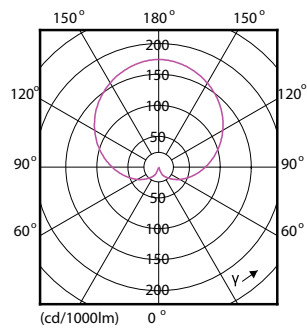

Tuotetiedot

Yleistä tietoa	
Kanta	E27 [E27]
RoHS-merkintä	RoHS-merkintä
Nimelliskäyttöikä (nim.)	15000 h
Kytkenäjakso	50000X
Tekninen tyyppi	12.5-100W
Valon tekniset tiedot	
Värikoodi	840 [CCT / 4 000 K]
Keilakulma (nim.)	200 °
Valovirta (nim.)	1521 lm
Valovirta (nimellinen) (nim.)	1521 lm
Värimerkki	Viileä valkea (CW)
Vastaava väriämpötila (nim.)	4000 K
Valotehokkuus (nimellinen) (nim.)	121,00 lm/W
Väriyhtenäisyys	<6
Värintoistoindeksi (nim.)	80
LLMF nimelliskäyttöiän lopussa (nim.)	70 %
Käyttö ja sähkö tiedot	
Syöttötaajuus	50-60 Hz
Power (Rated) (Nom)	12.5 W
Lampun virta (nim.)	115 mA
Vastaa teholtaan	100 W

Mittapiirros

A60 220-240V 12.5W-100W 4000K E27 ND

Product	D	C
CorePro LEDbulb ND 12.5-100W A60 E27 840	60 mm	110 mm

Valonjakotiedot

CorePro LEDbulb 100W E27 840 FR A60

CorePro LEDbulb

Käyttöikä

LEDbulb 100W E27 840 FR A60