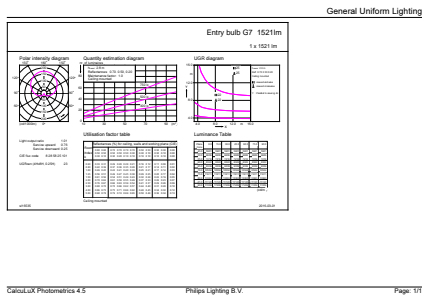

Valonjakotiedot

CorePro LEDbulb 100W E27 840 FR A60