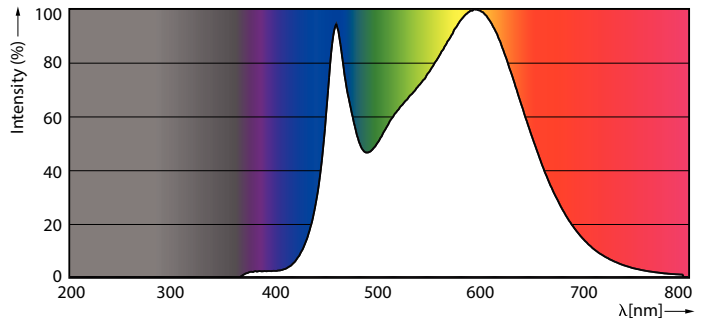

Valonjakotiedot

CorePro LEDbulb 100W E27 840 FR A60