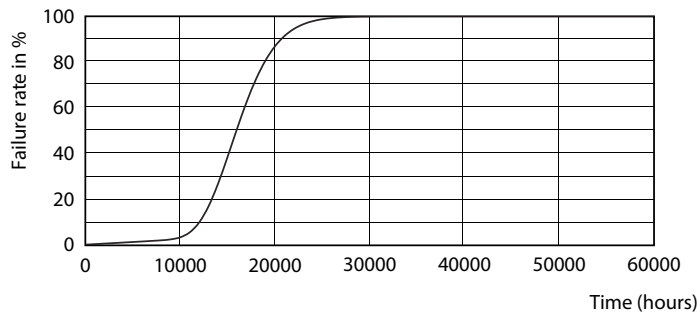

CorePro LEDbulb

Käyttöikä

LEDbulb 40W E27 830 FR A60