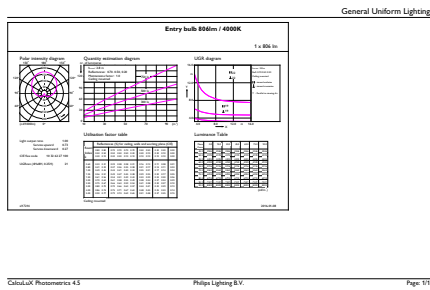

Valonjakotiedot

CorePro LEDbulb ND 7.5-60W A60