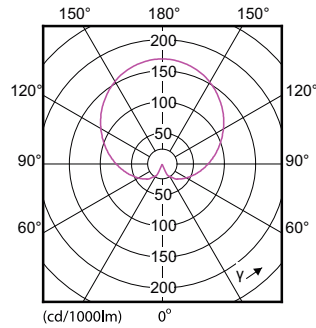

Valonjakotiedot

CorePro LEDbulb ND 7.5-60W A60