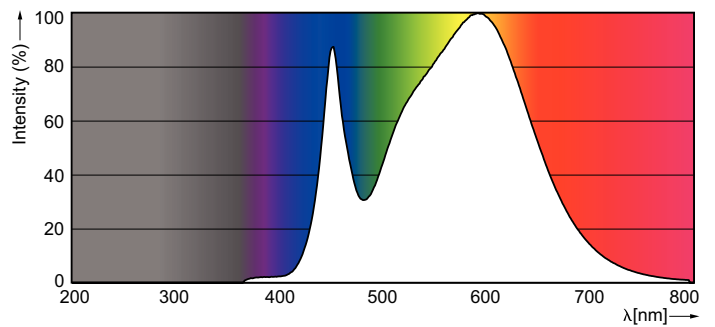

CorePro LEDbulb

Sähkönumero	4720924
Osoittaja – määrä/pakkaus	1
Osoittaja – pakkauksia ulommassa laatikossa	10
Materiaalinumero (12NC)	929001234702

Nettopaino (kappale)	0,076 kg

Mittapiirros

Product	D	C
CorePro LEDbulb ND 7.5-60W A60 E27 840	60 mm	110 mm

Valonjakotiedot