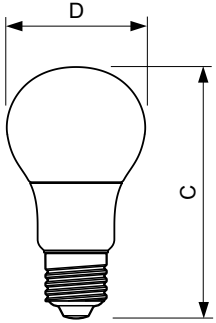

CorePro LEDbulb

Sähkönumero	4720924
Osoittaja – määrä/pakkaus	1
Osoittaja – pakkauksia ulommassa laatikossa	10
Materiaalinumero (12NC)	929001234702

Nettopaino (kappale)	0,076 kg

Mittapiirros

Entrybulb 230V 8W-60W 806lm 4000K E27 ND