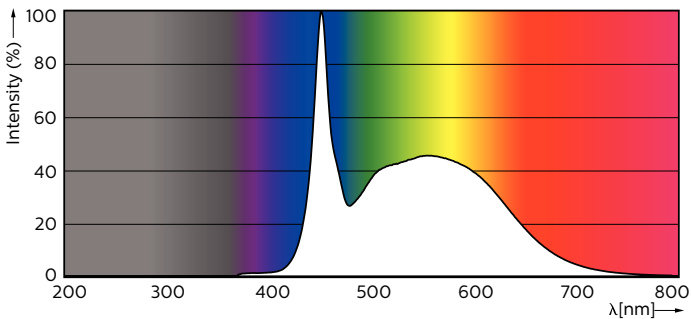

Valonjakotiedot