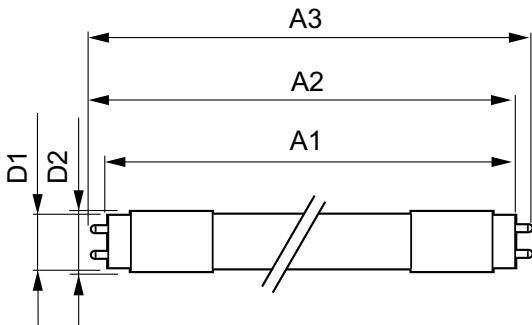

MASTER LEDtube InstantFit HF

Mekaaniset tiedot ja runko

Tuotteen pituus 1200 mm

Hyväksyntä ja käyttökohteet

Energiaa säästävä tuote Yes
 Energiatehokkuusmerkintä (EEL) A++
 Hyväksyntämerkinnät CE merkintä RoHS compliance KEMA Keur certificate
 Energiankulutus kWh/1000 h 17 kWh

Rajoitukset ja turvallisuus

- HUOM.: Näitä lampuja käyttävien asennusten energiatehokkuus ja valojakauma riippuu asennuksen suunnittelusta.

Mittapiirros

MAS LEDtube HF 1200mm HO 14W865 T8

Product	D1	D2	A1	A2	A3
MASTER LEDtube HF 1200mm HO 14W865 T8	25.6 mm	28 mm	1198.1 mm	1205.2 mm	1212.3 mm