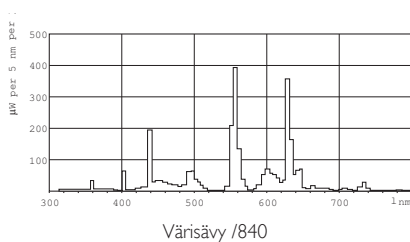

Himmennettävissä Kyllä

• Ympäristömerkinnät

Energiätehokkuusmerkintä (EEL) A
Elohopeamäärä (Hg) 2.0 mg
Energy consumption 22 kWh/1000h

• Tuotteen mittatiedot

Kannasta kantaan A 589.8 (max) mm
Työntösyvyys B 594.5 (min), 596.9 (max) mm
Kokonaispituus C 604 (max) mm
Kuvun halkaisija D 28 (max) mm

Mittapiirros

MASTER TL-D Super 80 18W/840 UNP

Product	A (Max)	B (Min)	B (Max)	C (Max)	D (Max)
TL-D 18W/840	589.8	594.5	596.9	604	28

G13

Valonjakotiedot

© 2014 Koninklijke Philips N.V. (Royal Philips)
Kaikki oikeudet pidätetään.