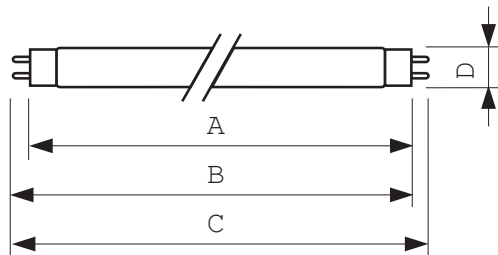

MASTER TL-D Super 80

Himmennettävissä Kyllä

• Ympäristömerkinnät

Energiätehokkuusmerkintä (EEL) A
Elohopeamäärä (Hg) 2.0 mg
Energy consumption 22 kWh/1000h

• Tuotteen mittatiedot

Kannasta kantaan A 589.8 (max) mm
Työntösyvyys B 594.5 (min), 596.9 (max) mm
Kokonaispituus C 604 (max) mm
Kuvun halkaisija D 28 (max) mm

• Tuotetiedot

Tilaukoodi 610126 40

SSTL koodi 4921884
Tuotenimike MASTER TL-D Super 80 18W/840 UNP
Tilaustuotenimike MASTER TL-D Super 80 18W/840 UNP/25
Kappaletta laatikossa 1
Pakkauskoko 25
Laatikkoa pakkauksessa 25
Viivakoodi tuotteessa 8711500610126
Viivakoodi pakkauksessa 8711500632456
Logistinen koodi - 12NC 927920084069
ILCOS-koodi FD-18/40/1B-E-G13
Nettopaino per kpl 84.120 gr

Mittapiirros