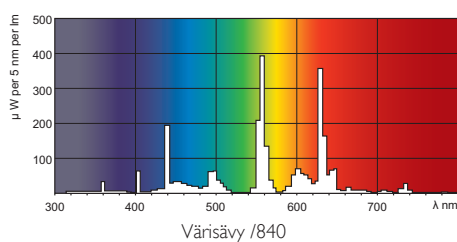

• Yleiset ominaisuudet

Kanta	G13 [Medium Bi-Pin Fluorescent]
Kannan tiedot	Vihreä kanta
Kupu	T8 [26 mm]
Elinikä 10 % kuoll. (EM)	12000 hr
Ikä 10% kuol. lämminsynt. EL,3h	17000 hr
Ikä 10% kuol. kylmäsynt. EL,3h	10000 hr
Keskim.elinikä EM	15000 hr
Keskim.elinikä EL lämminsynt.	20000 hr
Keskim.elinikä EL kylmäsynt.	12000 hr
LSF EM 2000h,3h jakso	99 %
LSF EM 4000h,3h jakso	99 %
LSF EM 6000h,3h jakso	99 %
LSF EM 8000h,3h jakso	99 %
LSF EM 12000h,3h jakso	89 %
LSF EM 16000h,3h jakso	33 %
LSF EM 20000h,3h jakso	2 %

• Valotekniset ominaisuudet

Värikoodi	840 [CCT of 4000K]
Värintoistoindeksi	85 Ra8
Valon väri (nimitys)	Viileä valkea
Väriämpötila	4000 K

Valovirta EM 25°C, nim.	1350 Lm
Valovirta EM 25°C,nim.	1350 Lm
Valotehokkuus EM 25°C	75 Lm/W
Keskimääräinen luminassi EM	1.00 cd/cm2
LLMF EM 2000h nimellinen	96 %
LLMF EM 4000h nimellinen	95 %
LLMF EM 6000h nimellinen	94 %
LLMF EM 8000h nimellinen	93 %
LLMF EM 12000h nimellinen	92 %
LLMF EM 16000h nimellinen	91 %
LLMF EM 20000h nimellinen	90 %
Mitoituslämpötila	25 C
Värikoordinaatti X	380 -
Värikoordinaatti Y	380 -

Himmennettävissä Kyllä

• Ympäristömerkinnät

Energiätehokkuusmerkintä (EEL) A
Elohopeamäärä (Hg) 2.0 mg
Energy consumption 22 kWh/1000h

• Tuotteen mittatiedot

Kannasta kantaan A 589.8 (max) mm
Työntösyvyys B 594.5 (min), 596.9 (max) mm
Kokonaispituus C 604 (max) mm
Kuvun halkaisija D 28 (max) mm

Mittapiirros

MASTER TL-D Super 80 18W/840 UNP

Product	A (Max)	B (Min)	B (Max)	C (Max)	D (Max)
TL-D 18W/840	589.8	594.5	596.9	604	28

G13

Valonjakotiedot

© 2014 Koninklijke Philips N.V. (Royal Philips)
Kaikki oikeudet pidätetään.