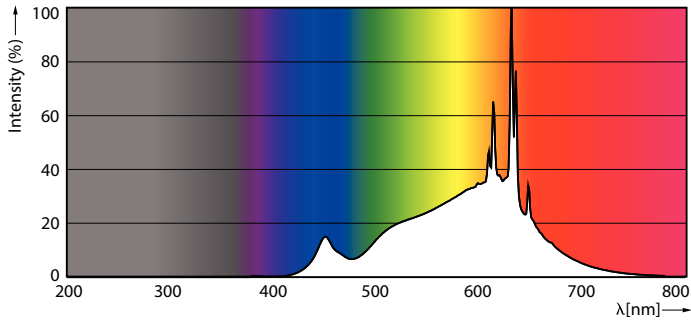

MASTER LEDspot PAR

Valonjakotiedot

LEDspots MAS 13W PAR38 E27 827