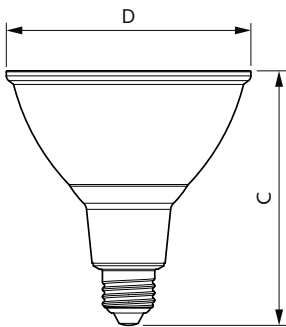

Mittapiirros

PAR38 13-100W 1000lm 25D 2700K E27 D

Product	D	C
MAS LEDspot CLA D 13-100W 827 PAR38 25D	124 mm	130 mm

Valonjakotiedot

LEDspots MAS 13W PAR38 E27 827 25D

LEDspots MAS 13W PAR38 E27 827 25D

MASTER LEDspot PAR