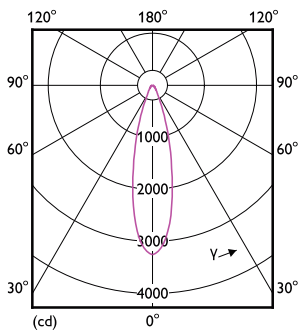

Mittapiirros

PAR38 13-100W 1000lm 25D 2700K E27 D

Product	D	C
MAS LEDspot CLA D 13-100W 827 PAR38 25D	124 mm	130 mm

Valonjakotiedot

LEDspots MAS 13W PAR38 E27 827 25D

LEDspots MAS 13W PAR38 E27 827 25D

MASTER LEDspot PAR