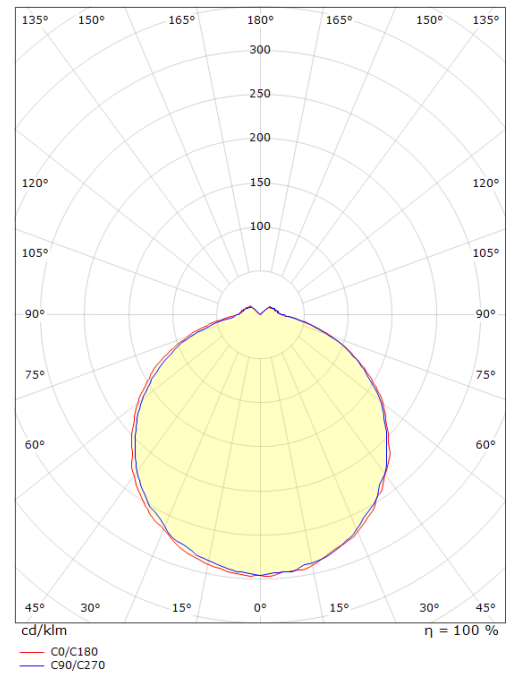

Bassi Grafiitti 580lm 3000K Ra>80 Vaihehimmennys

Sähkönumero: **4522246**
 EAN: 7021986231878
 SG code: 623187

Valonlähteen tyyppi

Valonlähteen tyyppi: LED
 Socket: Other
 Teho: 10W
 Kokonaisteho: 10W
 Valovirta: 580lm
 Tehokkuus: 58 lm/W
 Jännite: 230V
 Väriämpötila: 3000K
 Värintoistoindeksi: Ra>80
 SDCM: SDCM: 3
 Elinikä: L70/B50>50.000
 Valonjako: Suora
 Kupu: Opaalimuovia
 Avauskulma: 120°

Mitat (mm)

Pituus (L): 240
 Leveys (W): 240
 Korkeus (H): 80
 Paino (brutto/netto): 2.136 / 1.69

Pakkaus

Pakkauksen mitat (L x W x H): 240 x 240 x 80

7 0 2 1 9 8 6 2 3 1 8 7 8