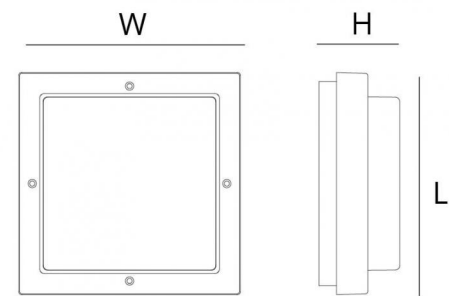

Materiaali ja pintakäsittely

Runko: Alumiinia
 Väri: Grafiitti
 Kupu: UV-stabiloitu polykarbonaatti

Asennus/Kytkenä

Asennus: Pinta-asennus, Indoor / Outdoor
 Kytkin: Liitinrima
 Max valaisinmäärä per sulake: B10: 33, B16: 52, C10: 40, C16: 64

Mitat (mm)

Pituus (L): 240
 Leveys (W): 240
 Korkeus (H): 80
 Paino (brutto/netto): 2.136 / 1.69

Pakkaus

Pakkauksen mitat (L x W x H): 240 x 240 x 80

7 0 2 1 9 8 6 2 3 1 8 7 8