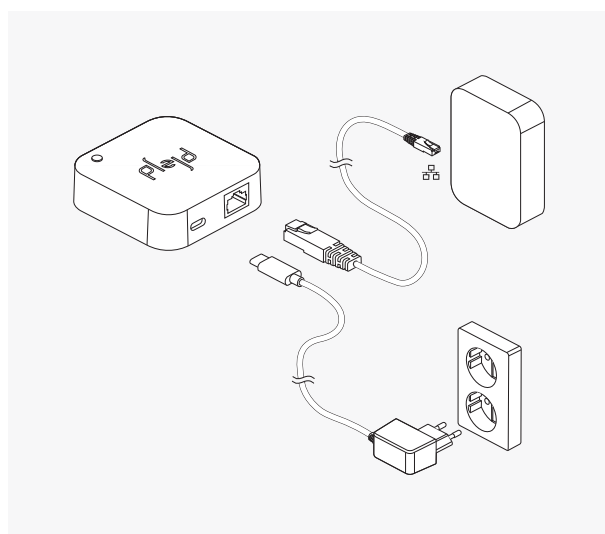

Gateway yhdistää käyttäjän Plejd-meshin Internetiin, jolloin Plejd-järjestelmää voidaan ohjata käyttäjän sijainnista riippumatta.

- Mahdollistaa etäohjauksen.
- Mahdollista aktivoida lomatoiminto.
- Pitää aikatoiminnot oikeassa ajassa, jos sattuu sähkökatkos.
- Yhdistetään sähköpistorasiaan muuntajalla ja Ethernet-lähiverkkoon.
- Toimii nykyisen mesh-verkon osana kun sovellus asennetaan.
- Mahdollistaa integroimisen kolmannen osapuolen järjestelmään, kuten Google Home.