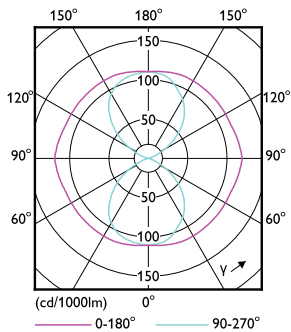

Valonjakotiedot

LEDTForce Road 55W Others E40-LDD.eps