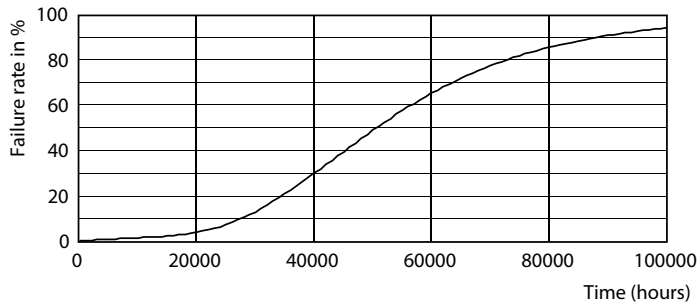

TrueForce LED Public (Road – SON)

Valonjakotiedot

© Philips Lighting B.V. Page 1/1

LEDForce Road 55W Others E40 730-GUL

Käyttöikä

50K