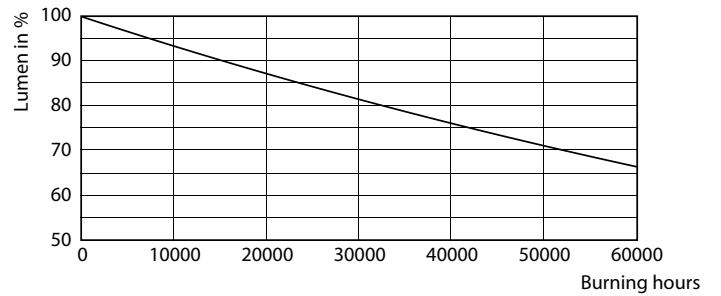

Tuotetiedot

Yleistä tietoa	
Kanta	E40 [E40]
EU RoHS -määräysten mukainen	Kyllä
Nimelliskäyttöikä (nim.)	50000 h
Kytkenäjakso	50000X
Tekninen tyyppi	55-100W

Valon tekniset tiedot	
Värikoodi	730 [CCT / 3 000 K]
Valovirta (nim.)	8400 lm
Värimerkki	Valkea (WH)
Vastaava väriämpötila (nim.)	3000 K
Valotehokkuus (nimellinen) (nim.)	152,00 lm/W
Väriyhtenäisyys	<6
Värintoistoindeksi (nim.)	70
LLMF nimelliskäyttöiän lopussa (nim.)	70 %

Valonjakotiedot

© Philips Lighting B.V. Page 1/1

LEDForce Road 55W Others E40 730-GUL

Käyttöikä

50K

50K