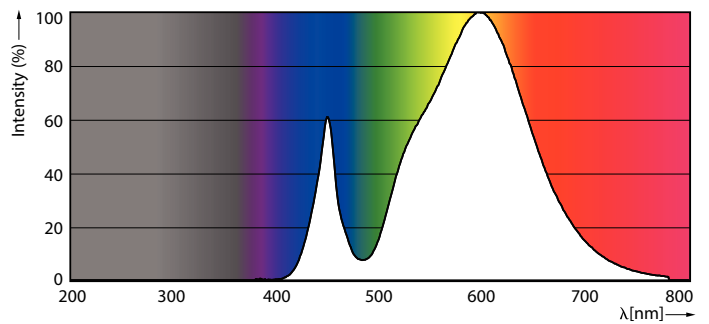

LEDTForce Road 55W Others E40 730-POC