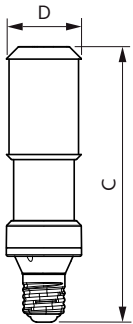

TrueForce LED Public (Road – SON)

Mekaaniset tiedot ja runko

Lampun viimeistely Kirkas

Hyväksyntä ja käyttökohteet

Energiatohokkuusmerkintä (EEL) A++

Energiankulutus kWh/1000 h 55 kWh

Tuotetiedot

Koko tuotekoodi 871869967477900

Tilaustuotteen nimi	TrueForce LED Road 55W E40 730 MV
EAN/UPC – tuote	8718699674779
Tilauskoodi	67477900
SAP-osoittaja – määrä/pakkaus	1
SAP-osoittaja – pakkauksia ulommassa	6
SAP-materiaali	929002221608
SAP-nettopaino (kappale)	0,430 kg

Mittapiirros

TForce LED Road 55W E40 730 MV

Product	D	C
TrueForce LED Road 55W E40 730 MV	71 mm	262 mm