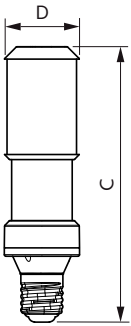

TrueForce LED Public (Road – SON)

Mekaaniset tiedot ja runko

Lampun viimeistely Kirkas

Hyväksyntä ja käyttökohteet

Energiatohokkuusmerkintä (EEL) A++

Energiankulutus kWh/1000 h 55 kWh

Tuotetiedot

Koko tuotekoodi 871869967479300

Tilaustuotteen nimi	TrueForce LED Road 55W E40 740 MV
EAN/UPC – tuote	8718699674793
Tilauskoodi	67479300
SAP-osoittaja – määrä/pakkaus	1
SAP-osoittaja – pakkauksia ulommassa	6
SAP-materiaali	929002068708
SAP-nettopaino (kappale)	0,430 kg

Mittapiirros

TForce LED Road 55W E40 740 MV

Product	D	C
TrueForce LED Road 55W E40 740 MV	71 mm	262 mm