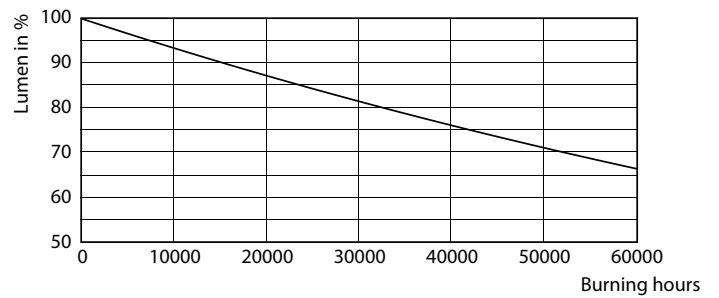

Tuotetiedot

Yleistä tietoa	
Kanta	E40 [E40]
EU RoHS -määräysten mukainen	Kyllä
Nimelliskäyttöikä (nim.)	50000 h
Kytkenäjakso	50000X
Tekninen tyyppi	55-100W

Valon tekniset tiedot	
Värikoodi	740 [CCT / 4 000 K]
Valovirta (nim.)	9000 lm
Värimerkki	Viileä valkea (CW)
Vastaava väriämpötila (nim.)	4000 K
Valotehokkuus (nimellinen) (nim.)	163,00 lm/W
Väriyhtenäisyys	<6
Värintoistoindeksi (nim.)	70
LLMF nimelliskäyttöiän lopussa (nim.)	70 %

Valonjakotiedot

© Philips Lighting B.V. Page 1/1

LEDForce Road 55W Others E40 740-GUL

Käyttöikä

50K

50K