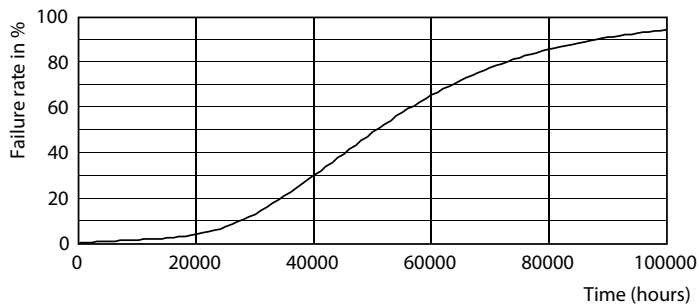

TrueForce LED Public (Road – SON)

Valonjakotiedot

© Philips Lighting B.V. Page 1/1

LEDForce Road 55W Others E40 740-GUL

Käyttöikä

50K