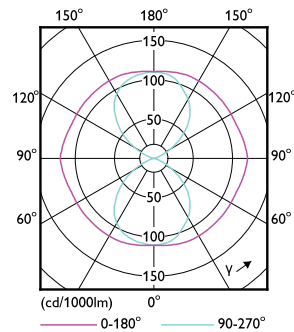

Mittapiirros

TForce LED Road 55W E40 740 MV

Product	D	C
TrueForce LED Road 55W E40 740 MV	71 mm	262 mm

Valonjakotiedot

LEDTForce Road 55W Others E40 740-POC

LEDTForce Road 55W Others E40-LDD.eps

TrueForce LED Public (Road – SON)