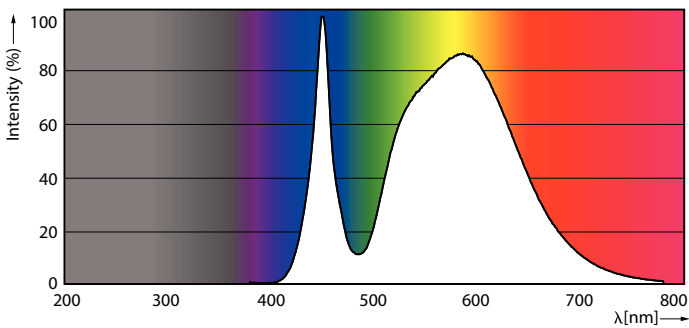

TrueForce LED Public (Road – SON)

Mekaaniset tiedot ja runko

Lampun viimeistely Kirkas

Hyväksyntä ja käyttökohteet

Energiatohokkuusmerkintä (EEL) A++

Energiankulutus kWh/1000 h 55 kWh

Tuotetiedot

Koko tuotekoodi 871869967479300

Tilaustuotteen nimi	TrueForce LED Road 55W E40 740 MV
EAN/UPC – tuote	8718699674793
Tilauskoodi	67479300
SAP-osoittaja – määrä/pakkaus	1
SAP-osoittaja – pakkauksia ulommassa	6
SAP-materiaali	929002068708
SAP-nettopaino (kappale)	0,430 kg

Mittapiirros

Product	D	C
TrueForce LED Road 55W E40 740 MV	71 mm	262 mm

Valonjakotiedot

LEDTForce Road 55W Others E40 740-POC