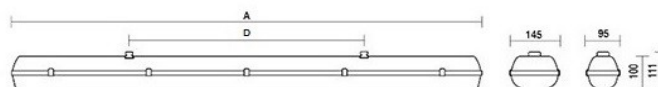

Prima LED Pro

M-Light

IP66 teollisuusvalaisin LED-moduuleilla

Rakenne:

Runko iskunkestävää polykarbonaattia (PC)
Salvat ruostumatonta terästä

Kupu:

Iskunkestävää prismoitettua,
UV- stabiilointia akryyliä (PMMA) tai polykarbonaattia (PC)
- PMMA-kuvun iskunkestolujuus 5J/IK08
- PC-kuvun iskunkestolujuus 5J/IK10
- vakiona semi-opaali PC-kupu
- poistaa kiusahäikäisyn, laskee valotehoa vain noin 10%

Asennus:

Pinta-asennus kattoon tai seinälle
- tilauksesta seinäkannakeet 45°/ 90°
Ripustus vaijerilla tai ripustuskiskoon
Kytkenä: 5 x 2,5 mm² painonastaliitin, läpimenevä asennus
- tilauksesta läpipohto

Ominaisuudet:

Valonlähde Osram LED stripe moduuli
- vakio värilämpötila 4000K, tilauksesta värilämpötilat 3000K ja 6500K
- ledien polttoikä 80000h (L80B10)
- tilauksesta voidaan valmistaa myös nimellistä pienemmällä valoteholla

Osram liitäntälaitteet

- tilauksesta Dali-liitäntälaitteella, jossa switch-dim ominaisuudet

Valaisinten enimmäismääriä per johdonsuojakatkaisija:

- Prima LED Pro 070, -080, -090 & -125: B10A = 8kpl, B16A = 13kpl
- Prima LED Pro 065 ja pienemmät: B10A = 17kpl, B16A = 28kpl

Osram takuu led-moduuleille viisi vuotta

Tekniset tiedot:

Tyyppi	Teho	Kanta	Valovirta	Värilämpötila	Valonlähde	Mitat
Prima LED Pro 020	15 W	2xLED-S	2600lm	4000K	Osram stripe	662/ 145/100/350
Prima LED Pro 032	25 W	2xLED-S	4400lm	4000K	Osram stripe	662/ 145/100/350
Prima LED Pro 035	26 W	2xLED-S	4600lm	4000K	Osram stripe	1272/145/100/700
Prima LED Pro 070	50 W	2xLED-S	8800lm	4000K	Osram stripe	1272/145/100/700
Prima LED Pro 024	19 W	1xLED-S	3300lm	4000K	Osram stripe	1572/ 95/100/940
Prima LED Pro 030	24 W	2xLED-S	4200lm	4000K	Osram stripe	1572/145/100/940
Prima LED Pro 040	31 W	1xLED-S	5500lm	4000K	Osram stripe	1572/ 95/100/940
Prima LED Pro 045	35 W	1xLED-S	6100lm	4000K	Osram stripe	1572/ 95/100/940
Prima LED Pro 050	37 W	2xLED-S	6500lm	4000K	Osram stripe	1572/145/100/940
Prima LED Pro 065	46 W	1xLED-S	8000lm	4000K	Osram stripe	1572/ 95/100/940
Prima LED Pro 080	63 W	2xLED-S	11000lm	4000K	Osram stripe	1572/145/100/940
Prima LED Pro 090	77 W	2xLED-S	13400lm	4000K	Osram stripe	1572/145/100/940
Prima LED Pro 125	92 W	2xLED-S	16000lm	4000K	Osram stripe	1572/145/100/940