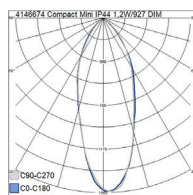

- Runko alumiinia, kupu PMMA.
- Valkoinen, RAL9003.
- Suojausluokka II.
- Uppoasennus kattoon, upotusaukko Ø 27 mm.
- Soveltuu ketjutettavaksi maks. 3 x 2,5 mm².
- Asennuskorkeus 2–5 metriä.
- Värilämpötilat 2700 K, 3000 K ja 4000 K.
CRI > 90 / Ra > 90.
- MacAdam 6 SDCM.
- IP20/IP44.
- IK02.
- Kiinteä led 6 x 1,2 W / 6 x 72 lm.
- Himmennys: nousevan ja laskevan reunan ohjaus.
- Käyttöympäristön lämpötila 0 ... 25 °C.
- Hyötyelinikä L70 50 000 h (Ta25°C).
- Virtalähteen elinikä 50 000 h (Ta25°C).