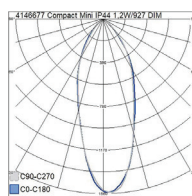

Compact Mini lisätarvikkeet

SNRO	KOODI		W	LM
4146677	A1CMBA	IP44 1,2W/927 45D DIM WH	1	72
4146678	A1CMBB	IP44 1,2W/930 45D DIM WH	1	72
4146679	A1CMBC	IP44 1,2W/940 45D DIM WH	1	72