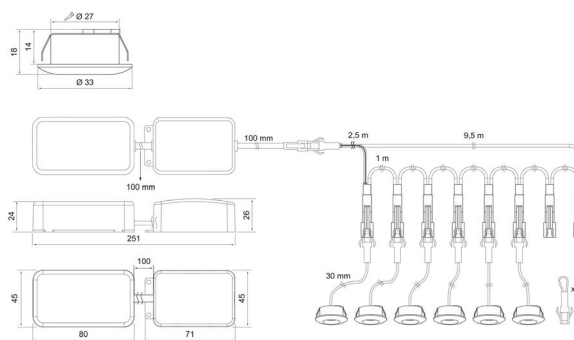

Compact Mini

Kuusi valaisinta sisältävä Compact Mini Kit on asennusvalmis alasvaloasetti. Siron valaisimen valokeiloilla voi luoda esteettisiä korostusvalaistuksia ja muunnella tunnelmaa himmennysten avulla. Valaisimen värilämpötila on erinomainen ja sitä on saatavana kolmea eri värilämpötilaa. Pienikokoinen Compact Mini soveltuu uppoasennettavaksi kodin kaikkiin tiloihin, IP44:n ansiosta myös kosteisiin tiloihin. Led-alasvaloasetissä on valaisinten lisäksi virtalähde ja asennusjohdot. Lisätarvikkeena myytävillä yksittäisillä valaisimilla voit kasvattaa kokoonpanoa kahdeksaan valaisimeen. Asennus voidaan toteuttaa myös mini-missään neljällä valaisimella.

- Runko alumiinia, kupu PMMA.
- Valkoinen, RAL9003.
- Suojausluokka II.
- Uppoasennus kattoon, upotusaukko Ø 27 mm.
- Soveltuu ketjutettavaksi maks. 3 x 2,5 mm².
- Asennuskorkeus 2–5 metriä.
- Värilämpötilat 2700 K, 3000 K ja 4000 K.
CRI > 90 / Ra > 90.
- MacAdam 6 SDCM.
- IP20/IP44.
- IK02.
- Kiinteä led 6 x 1,2 W / 6 x 72 lm.
- Himmennys: nousevan ja laskevan reunan ohjaus.
- Käyttöympäristön lämpötila 0 ... 25 °C.
- Hyötyelinikä L70 50 000 h (Ta25°C).
- Virtalähteen elinikä 50 000 h (Ta25°C).

- Runko alumiinia, kupu PMMA.
- Valkoinen, RAL9003.
- Suojausluokka III.
- Uppoasennus kattoon, upotusaukko Ø 27 mm.
- Päättävä asennus.
- Asennuskorkeus 2–5 metriä.
- Värilämpötilat 2700 K, 3000 K ja 4000 K. CRI > 90 / Ra > 90.
- MacAdam 6 SDCM.
- IP20/IP44.
- IK02.
- Kiinteä led 1,2 W / 72 lm.
- Käyttöympäristön lämpötila 0 ... 25 °C.
- Hyötyelinikä L70 50 000 h (Ta25°C).