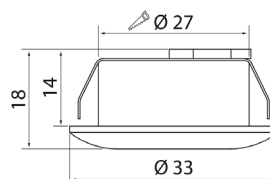

Compact Mini lisätarvikkeet

SNRO	KOODI		W	LM
4146677	A1CMBA	IP44 1,2W/927 45D DIM WH	1	72
4146678	A1CMBB	IP44 1,2W/930 45D DIM WH	1	72
4146679	A1CMBC	IP44 1,2W/940 45D DIM WH	1	72