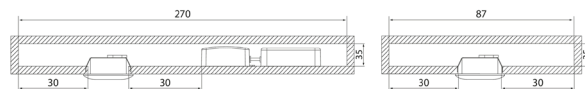

Compact Mini

Kuusi valaisinta sisältävä Compact Mini Kit on asennusvalmis alasvaloasetti. Siron valaisimen valokeiloilla voi luoda esteettisiä korostusvalaistuksia ja muunnella tunnelmaa himmennysten avulla. Valaisimen värilämpötila on erinomainen ja sitä on saatavana kolmea eri värilämpötilaa. Pienikokoinen Compact Mini soveltuu uppoasennettavaksi kodin kaikkiin tiloihin, IP44:n ansiosta myös kosteisiin tiloihin. Led-alasvaloasetissä on valaisinten lisäksi virtalähde ja asennusjohdot. Lisätarvikkeena myytävillä yksittäisillä valaisimilla voit kasvattaa kokoonpanoa kahdeksaan valaisimeen. Asennus voidaan toteuttaa myös mini-missään neljällä valaisimella.

- Runko alumiinia, kupu PMMA.
- Valkoinen, RAL9003.
- Suojausluokka II.
- Uppoasennus kattoon, upotusaukko Ø 27 mm.
- Soveltuu ketjutettavaksi maks. 3 x 2,5 mm².
- Asennuskorkeus 2–5 metriä.
- Värilämpötilat 2700 K, 3000 K ja 4000 K.
CRI > 90 / Ra > 90.
- MacAdam 6 SDCM.
- IP20/IP44.
- IK02.
- Kiinteä led 6 x 1,2 W / 6 x 72 lm.
- Himmennys: nousevan ja laskevan reunan ohjaus.
- Käyttöympäristön lämpötila 0 ... 25 °C.
- Hyötyelinikä L70 50 000 h (Ta25°C).
- Virtalähteen elinikä 50 000 h (Ta25°C).