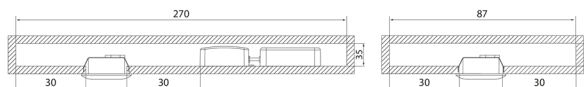

Compact Mini lisätarvikkeet

SNRO	KOODI		W	LM
4146677	A1CMBA	IP44 1,2W/927 45D DIM WH	1	72
4146678	A1CMBB	IP44 1,2W/930 45D DIM WH	1	72
4146679	A1CMBC	IP44 1,2W/940 45D DIM WH	1	72