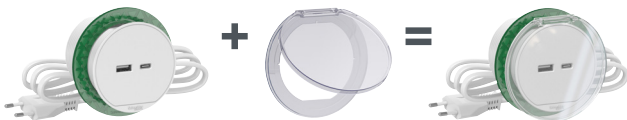

Tehoa ja toimivuutta työpöydälle

Unica System+ -työpöytäyksiköillä tuot verkkoyhteydet ja virransyötön työpöydällesi. Joustavia, tyylikkäitä ratkaisuja, jotka sopivat kaikkiin toimisto- tai kotiympäristöihin.

Tähän innovatiiviseen tuotemallistoon kuuluu yksipistorasiaisia liittimiä, USB-laturilla varustettuja pistorasioita sekä USB-A- ja C-laturien yhdistelmiä. Nämä valkoisina tai antrasiitin värisinä saatavat valmiiksi johdotetut ratkaisut ovat todella helppoja asentaa, ja ne sopivat loistavasti kaikkiin työtiloihin.

Fiksu lisävaruste

Voidaan varustaa läpinäkyvällä kannella, joka suojaa Desk Unit XS -liitintä pölyltä ja nesteiltä.

Unica System+ toimistoissa

Uudet Unica System+ -tuotteet tuovat järjestystä ja liitäntöjä työpaikalle. Nämä joustaviksi suunnitellut tuotteet mukautuvat työpaikan muutoksiin.

Unica System+ kotona

Unica System+ on täydellinen ratkaisu kotitoimiston tarpeisiin. Sen fiksit ja tyylikkäästi muotoillut tuotteet sopivat tyyliiltään myös muihin kuin toimistokalusteisiin, esimerkiksi yöpöydälle. Nyt voit ladata älylaitetasi mukavasti samalla kun käytät sitä.

Langaton laturi

Unica System+ langaton laturi on muotoiltu sopimaan kätevästi työpöydällesi. Se sopii yhtä helposti myös moniin muihin huonekaluihin, joten voit helposti käyttää puhelintasi sen latautuessa!

Langaton laturi on Qi-sertifioitu ja IP44-suojattu. Vihreä LED-merkkivalo ilmaisee tilan selkeästi:

- Virta kytketty / valmiustila: LED palaa
- Kohdistustila: LED alkaa sykkiä
- Lataustila: LED sykkii
- Vierasesineiden tunnistus (FOD): LED vilkkuu

Asennus on helppoa