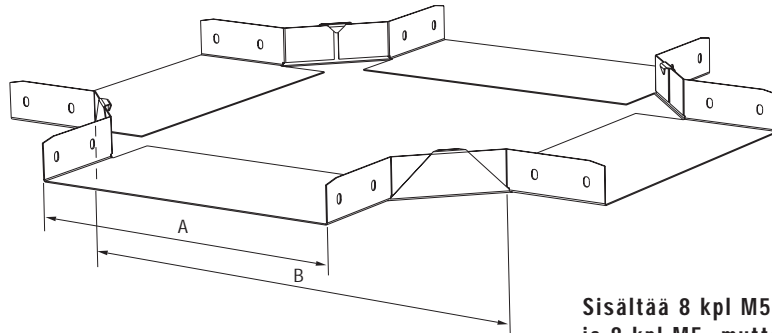

## X-KAPPALE RX

Sisältää 8 kpl M5 x 8 -ruuvia  
ja 8 kpl M5 -mutteria/tuote

TUOTE	SSTL- NUMERO	VARASTO- PAKKAUS	PAINO KG /100 KPL	A mm	B mm
-------	-----------------	---------------------	----------------------	------	------

X-kappaleen RX liitososa työnnetään levyhyllyn sisään ja lukitaan kyljestä mukana tulevilla ruuvisarjoilla tai lukitusnastoilla.