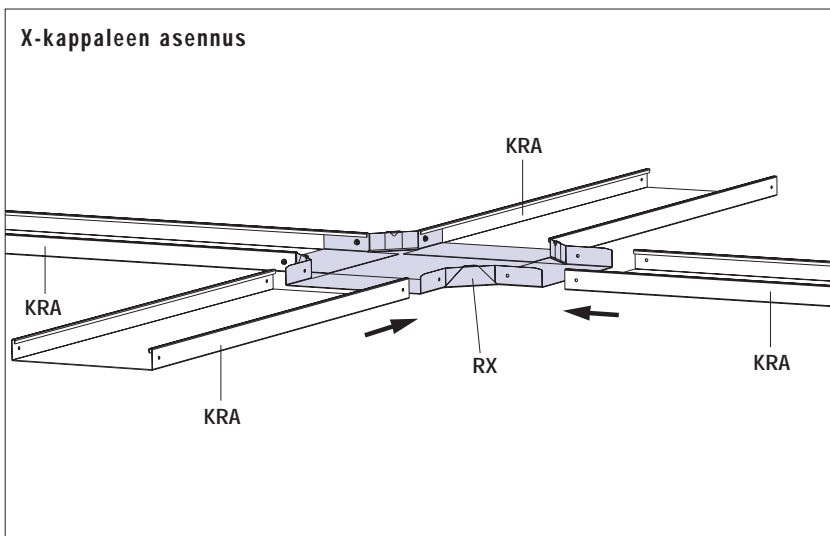

## X-KAPPALE RX

Sisältää 8 kpl M5 x 8 -ruuvia  
ja 8 kpl M5 -mutteria/tuote

TUOTE	SSTL- NUMERO	VARASTO- PAKKAUS	PAINO KG /100 KPL	A mm	B mm
-------	-----------------	---------------------	----------------------	------	------

X-kappaleen RX liitososa työnnetään levyhyllyn sisään ja lukitaan kyljestä mukana tulevilla ruuvisarjoilla tai lukitusnastoilla.