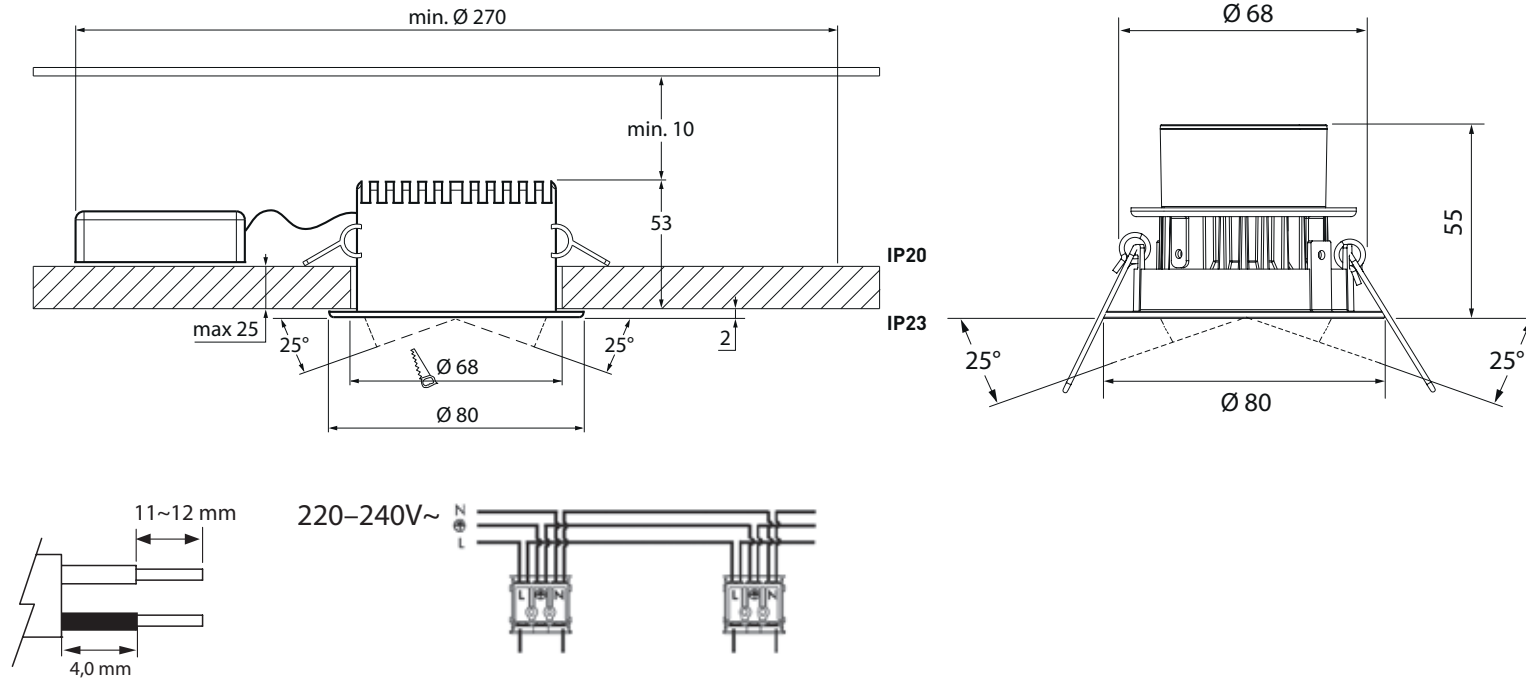

SIENA

IP20/IP23

ALASVALO | DOWNLIGHT ARMATUR | ALLASUUNNATUD VALGUS | DOWNLIGHT

Käyttöympäristölämpötila / Ambient temperatur / Ambient temperature – 30 °C - + 40 °C.

SIENA

	VÄRI/FÄRG	SIS. LAMPUN	VALONLÄHDE/LJUSKÄLLÄ	SNRO	EAN
A2SEAA 7,5W 500LM 2800K 36D VA	valk./vit	kyllä	LED 7,5 W 500 lm, 2800 K, 36D, 25 000 h	4209605	6435200187567
A2SEAB 7,5W 500LM 4000K 36D VA	valk./vit	kyllä	LED 7,5 W 500 lm, 4000 K, 36D, 25 000 h	4209619	6435200187819
A2SEBB 8W 500LM 2800K 36D VA DIM	valk./vit	kyllä	LED 8 W 500 lm, 2800 K, 36D, 25 000 h, DIM	4209678	6435200193476
A2SEBC 8W 500LM 4000K 36D VA DIM	valk./vit	kyllä	LED 8 W 500 lm, 4000 K, 36D, 25 000 h, DIM	4209679	6435200193483