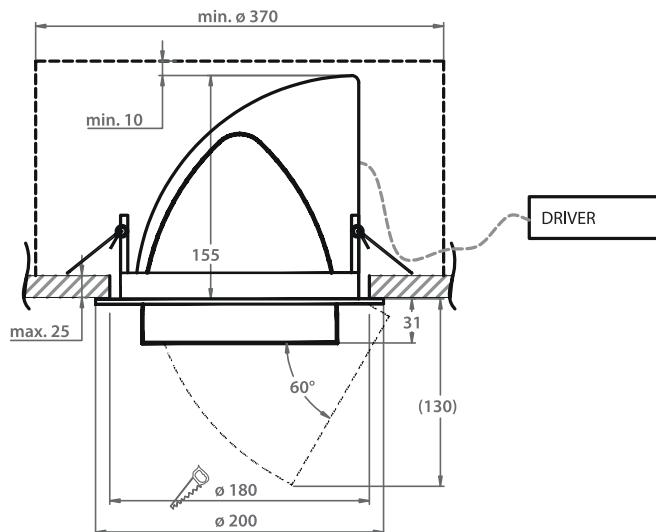

SIRIUS

IP20

ALASVALO | DOWNLIGHT | DOWNLIGHT

Valaisimen saa asentaa vain sähköalan ammattilainen. Käytä ainoastaan syöttöjännitettä ja taajuutta joka on merkitty liitälaitteeseen. Kytke virta pois päältä ennen asennusta tai huoltoa. Tämä asennusohje on säilytettävä ja sen on oltava käytössä asennuksessa ja huollossa.