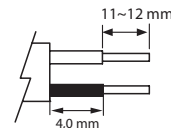

SIRIUS

IP20

ALASVALO | DOWNLIGHT | DOWNLIGHT

Valaisimen saa asentaa vain sähköalan ammattilainen. Käytä ainoastaan syöttöjännitettä ja taajuutta joka on merkitty liitälaitteeseen. Kytke virta pois päältä ennen asennusta tai huoltoa. Tämä asennusohje on säilytettävä ja sen on oltava käytössä asennuksessa ja huollossa.