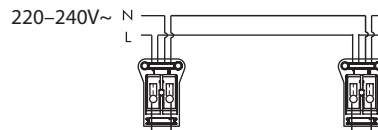

SIRIUS

IP20

ALASVALO | DOWNLIGHT | DOWNLIGHT

Valaisimen saa asentaa vain sähköalan ammattilainen. Käytä ainoastaan syöttöjännitettä ja taajuutta joka on merkitty liitälaitteeseen. Kytke virta pois päältä ennen asennusta tai huoltoa. Tämä asennusohje on säilytettävä ja sen on oltava käytössä asennuksessa ja huollossa.