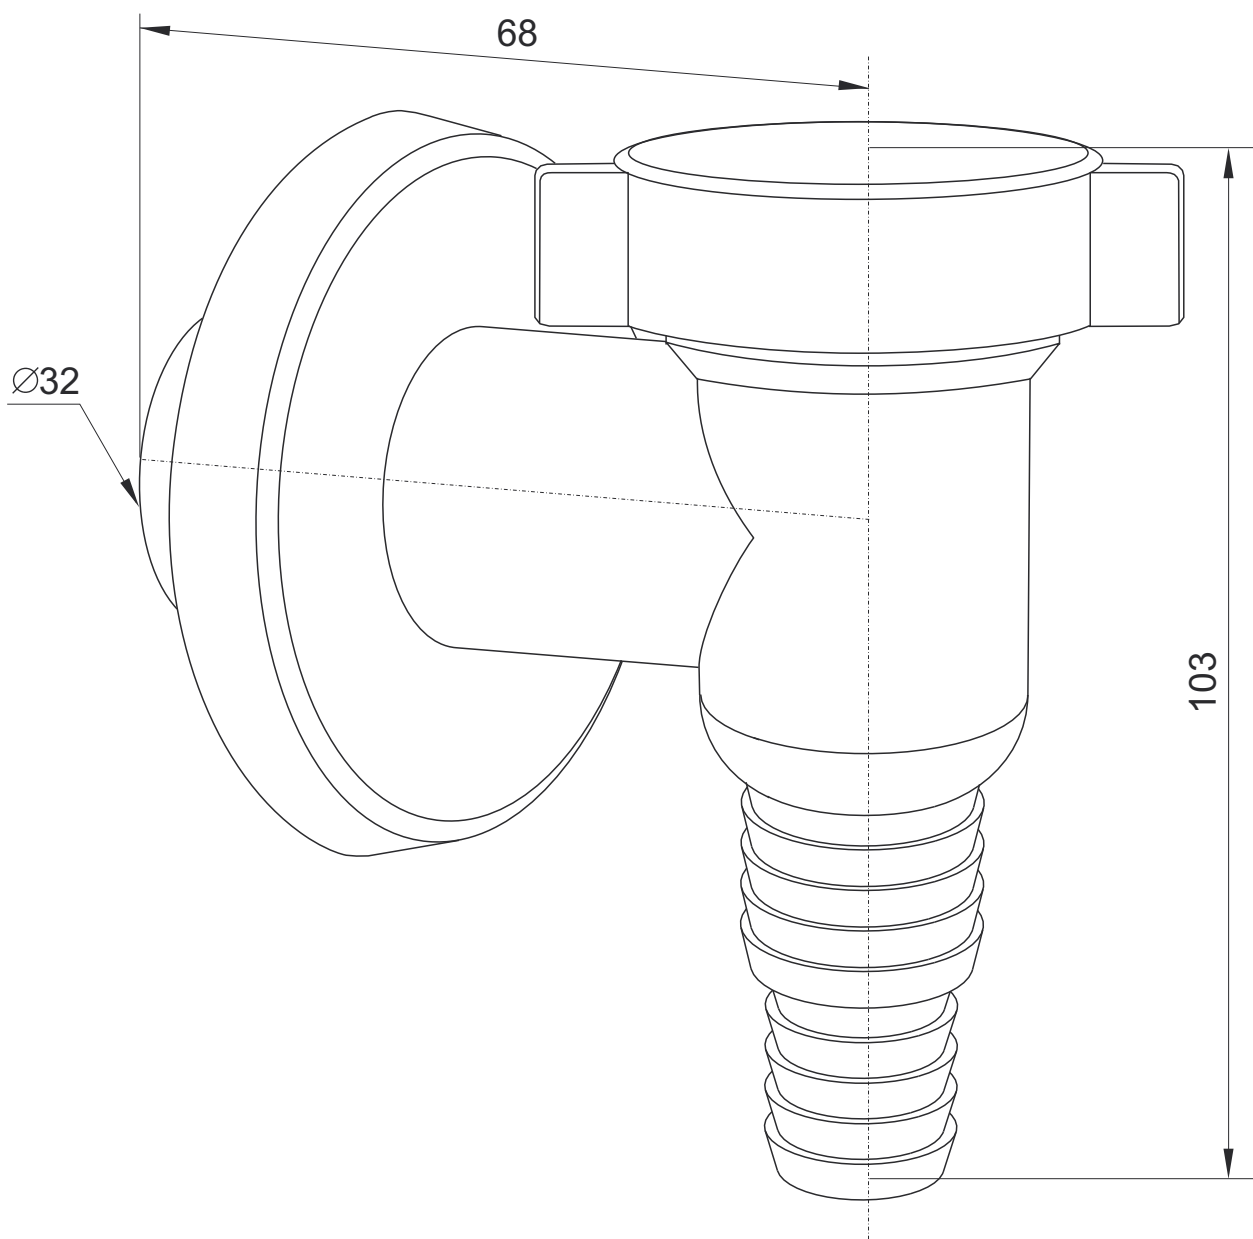

RAWIPLAST

A60032

Syfon do podłączenia pralki $\varnothing 32$, natynkowy, biały