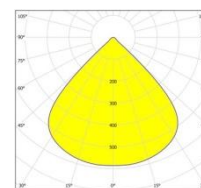

156W

81W

SYLVANIA

Koodi	Snro	Kuvaus	Teho W	Valovirta lm	Väriämpötila K	Avautumis- kulma°	Ohjausvirta mA	Väri
		81W						
0039331	4306941	Start LED Highbay	81	10700	4000	85	2450	harmaa
0039332	4306942	Start LED Highbay	81	10900	4000	55	2450	harmaa
		156W						
0039333	4306943	Start LED Highbay	156	21700	4000	85	4200	harmaa
0039334	4306944	Start LED Highbay	156	21900	4000	55	4200	harmaa
		156W DALI						
0039335	4306945	Start LED Highbay DALI	156	21700	4000	85	4200	harmaa
0039336	4306946	Start LED Highbay DALI	156	21900	4000	55	4200	harmaa
		Lisävarusteet						
0039320	4306908	Säädettävä seinä-/kattokiinnike						

81W 55°

81W 85°

156W 55°

156W 85°