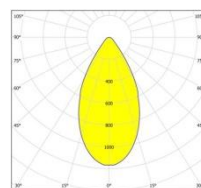

156W

81W

SYLVANIA

Koodi	Snro	Kuvaus	Teho W	Valovirta lm	Väriämpötila K	Avautumis- kulma°	Ohjausvirta mA	Väri
		81W						
0039331	4306941	Start LED Highbay	81	10700	4000	85	2450	harmaa
0039332	4306942	Start LED Highbay	81	10900	4000	55	2450	harmaa
		156W						
0039333	4306943	Start LED Highbay	156	21700	4000	85	4200	harmaa
0039334	4306944	Start LED Highbay	156	21900	4000	55	4200	harmaa
		156W DALI						
0039335	4306945	Start LED Highbay DALI	156	21700	4000	85	4200	harmaa
0039336	4306946	Start LED Highbay DALI	156	21900	4000	55	4200	harmaa
		Lisävarusteet						
0039320	4306908	Säädettävä seinä-/kattokiinnike						