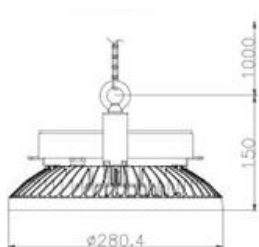

156W

81W

SYLVANIA

Koodi	Snro	Kuvaus	Teho W	Valovirta lm	Väriämpötila K	Avautumis- kulma°	Ohjausvirta mA	Väri
		81W						
0039331	4306941	Start LED Highbay	81	10700	4000	85	2450	harmaa
0039332	4306942	Start LED Highbay	81	10900	4000	55	2450	harmaa
		156W						
0039333	4306943	Start LED Highbay	156	21700	4000	85	4200	harmaa
0039334	4306944	Start LED Highbay	156	21900	4000	55	4200	harmaa
		156W DALI						
0039335	4306945	Start LED Highbay DALI	156	21700	4000	85	4200	harmaa
0039336	4306946	Start LED Highbay DALI	156	21900	4000	55	4200	harmaa
		Lisävarusteet						
0039320	4306908	Säädettävä seinä-/kattokiinnike						