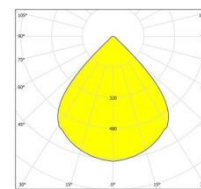

156W

81W

SYLVANIA

Koodi	Snro	Kuvaus	Teho W	Valovirta lm	Väriämpötila K	Avautumis- kulma°	Ohjausvirta mA	Väri
		81W						
0039331	4306941	Start LED Highbay	81	10700	4000	85	2450	harmaa
0039332	4306942	Start LED Highbay	81	10900	4000	55	2450	harmaa
		156W						
0039333	4306943	Start LED Highbay	156	21700	4000	85	4200	harmaa
0039334	4306944	Start LED Highbay	156	21900	4000	55	4200	harmaa
		156W DALI						
0039335	4306945	Start LED Highbay DALI	156	21700	4000	85	4200	harmaa
0039336	4306946	Start LED Highbay DALI	156	21900	4000	55	4200	harmaa
		Lisävarusteet						
0039320	4306908	Säädettävä seinä-/kattokiinnike						

81W 55°

81W 85°

156W 55°

156W 85°