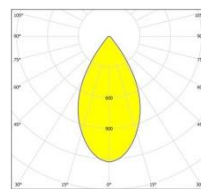

81W 55°

156W 55°