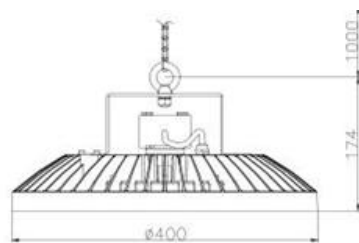

- ✓ 81W ja 156W LED syväsiteilijä
- ✓ 10 700 – 21 900lm
- ✓ Valotehokkuus jopa 140lm/W
- ✓ Väriämpötila 4000K
- ✓ IP65, IK08
- ✓ Saatavana keskileveä (55°) ja leveä (85°) keila
- ✓ 81W korvaa 250W monimetallilampun
- ✓ 156W korvaa 400W monimetallilampun
- ✓ Kevyt magnesium metalliseosrunko, paino: 2,5 kg (81W) ja 4,5 kg (156W)
- ✓ Sallittu ympäristölämpötila ta = -30 - +50 °C
- ✓ Valaisin sisältää 1m ketjun ja asennussangan sekä 1m liitosjohdon (3x1,0mm²)
- ✓ Lisävarusteena tilattavissa seinä-/kattokiinnike
- ✓ Energialuokka: A++
- ✓ Pitkä elinikä: 50 000h / L70
- ✓ **Sulakesuositus:** Valaisimien lukumäärä johdonsuoja C16A -> 80W = 10kpl, 150W = 8kpl (DALI 6kpl)

156W

81W

SYLVANIA

Koodi	Snro	Kuvaus	Teho W	Valovirta lm	Väriämpötila K	Avautumis- kulma°	Ohjausvirta mA	Väri
		81W						
0039331	4306941	Start LED Highbay	81	10700	4000	85	2450	harmaa
0039332	4306942	Start LED Highbay	81	10900	4000	55	2450	harmaa
		156W						
0039333	4306943	Start LED Highbay	156	21700	4000	85	4200	harmaa
0039334	4306944	Start LED Highbay	156	21900	4000	55	4200	harmaa
		156W DALI						
0039335	4306945	Start LED Highbay DALI	156	21700	4000	85	4200	harmaa
0039336	4306946	Start LED Highbay DALI	156	21900	4000	55	4200	harmaa
		Lisävarusteet						
0039320	4306908	Säädettävä seinä-/kattokiinnike						