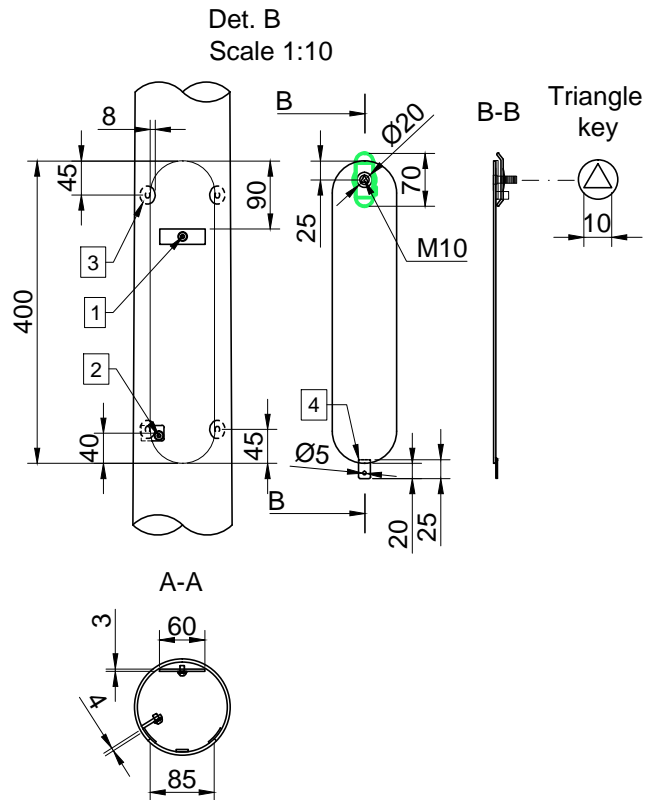

**PĀRBAUDĪTS**  
2017-11-08

Specification			
Pos.	Type	DIN	Pcs.
1	Plate 60x20x3 M6	7380-A2	1
	M6x10	7380-A2	1
	M6 washer	125-A2	1
2	Plate 30x20x4 M6	7380-A2	1
	M6x10	7380-A2	1
	M6 washer	125-A2	1
3	M8 welded washer	9021	4
4	Plate 25x16x3		1

Drawn by: **L.Simanis**

Checked by: **M.Simanis**

Rev.: **0** Date: **03.11.17**

Title: **CP 5500**

Item no.: **CP5500-60/125\_c**

Sc.: **1:30** Weight.: **38 kg** Galvanized.: **EN 1461**

Sect.: Ø: Steel: Thickness:  
S1 Ø S235 JR 3.0  
S2 60 S235 JR 3.0  
S3  
S4  
S5  
S6