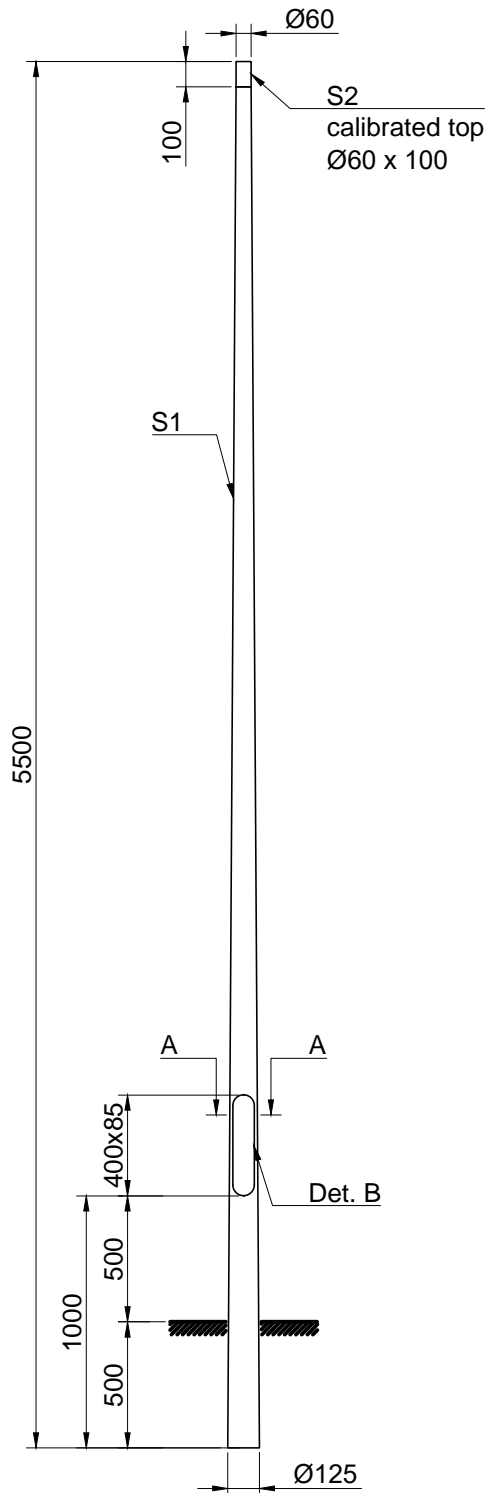

**PĀRBAUDĪTS**  
2017-11-08

Specification			
Pos.	Type	DIN	Pcs.
1	Plate 60x20x3 M6	7380-A2	1
	M6x10	7380-A2	1
	M6 washer	125-A2	1
2	Plate 30x20x4 M6	7380-A2	1
	M6x10	7380-A2	1
	M6 washer	125-A2	1
3	M8 welded washer	9021	4
4	Plate 25x16x3		1

Drawn by: **L.Simanis**

Checked by: **M.Simanis**

Rev.: **0** Date: **03.11.17**

Title: **CP 5500**

Item no.: **CP5500-60/125\_c**

Sc.: **1:30** Weight.: **38 kg** Galvanized.: **EN 1461**

Sect.: Ø: Steel: Thickness:  
S1 Ø S235 JR 3.0  
S2 60 S235 JR 3.0  
S3  
S4  
S5  
S6