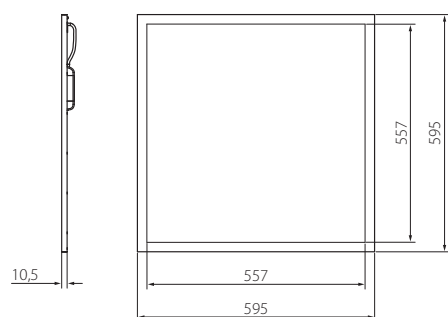

Onnpanel Opal / Onnpanel UGR

IP20 □ -o- ta
40 °C

-o- 3 x 2,5 mm²

Valaisinta ei saa asentaa suoraan eristemateriaaliin.

Denna armatur är inte avsedd för att täckas med värmeisolerande material.

The luminaire is not suitable for covering with thermally insulated material.

FI:

Valaisimen saa asentaa vain riittävän ammattitaidon omaava henkilö. Kytke virta pois päältä ennen asennusta tai huoltoa. Tämä asennusohje on säilytettävä ja sen on oltava käytössä asennuksessa ja huollossa.

SE:

Armaturen får endast installeras av en fackman. Bryt av strömmen före installation eller service. Denna monteringsanvisning bör sparas och finnas tillgänglig vid installation eller framtida service.

ENG:

Only a professional electrician is allowed to do the installation. Switch off the current before installation or service. This mounting instruction must be kept available during installation and for future maintenance.

PL:

Tylko osoba z uprawnieniami elektrycznymi może zainstalować oprawę. Przed rozpoczęciem instalacji wyłącz zasilanie. Ta instrukcja montażu musi być dostępna podczas instalacji i przyszłej konserwacji plafonu.

E = Maadoituksen jatkaminen / päättäminen
E = Anslutning / avslutning av jordningsledning
E = Continuity / termination of earth wires

KOODI/CODE	ONNPANEL	KG	GTIN
4202511	30W/40W 830/840 600X600 OPAL	2,9	6410042025116
4202512	30W/40W 830/840 600X600 UGR	3,1	6410042025123