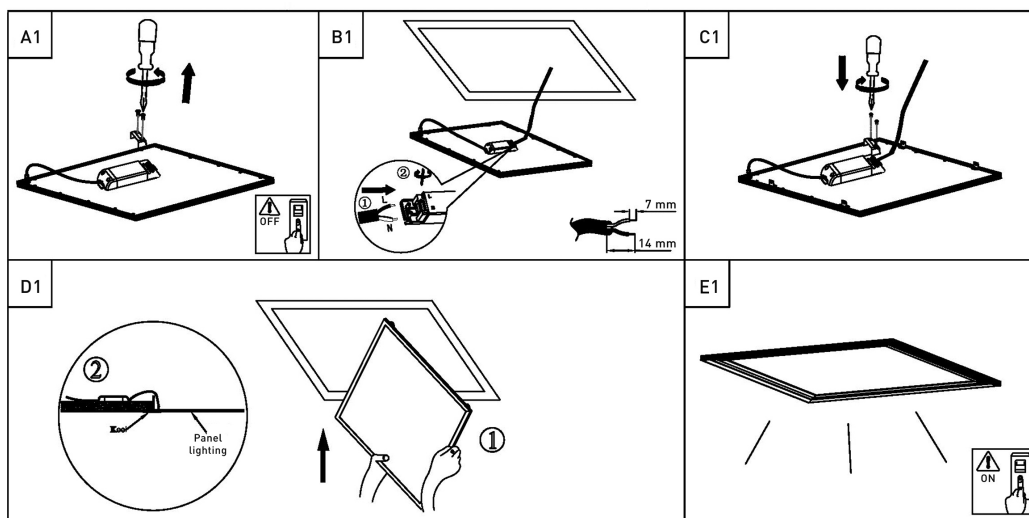

## Onnpanel Opal / Onnpanel UGR

IP20 □ -o- ta  
40 °C

-o- 3 x 2,5 mm<sup>2</sup>

Valaisinta ei saa asentaa suoraan eristemateriaaliin.

Denna armatur är inte avsedd för att täckas med värmeisolerande material.