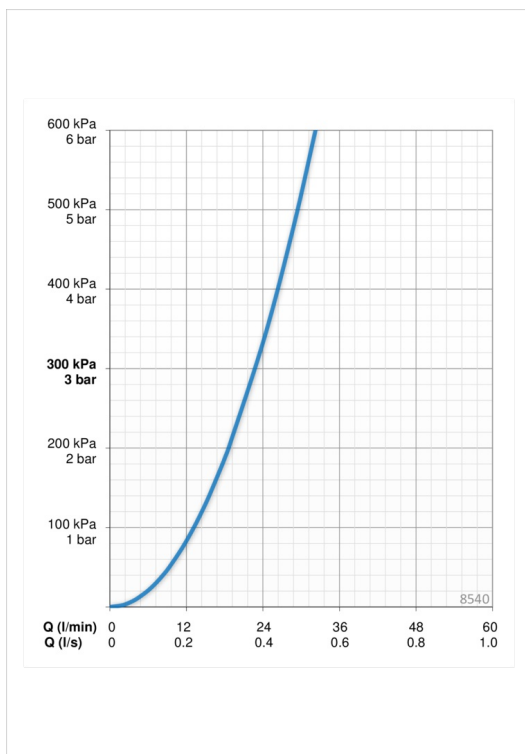

EAN: 6414150045301

LVI (Suomi): 6318570

www.oras.com/fi/products/oras/product/8540

Ammehana (4 reikää), jossa erilliset säätökahvat kylmälle ja kuumalle vedelle, kiinteä vaihdinjuoksuputki, poresuutin, käsisuihku ja suihkuletku.

- Kylpyhuone
- Kaksioite
- Reuna-asennus
- Kromi
- Kiinteä juoksuputki
- Määränsäätökahva, Kaksi käyttövipua/kahvaa
- Käsisuihku, Suihkuletku (2000 mm)
- Takaiskuventtiili(t)

Tekniset tiedot

Virtaamatiedot

Virtaama 300 kPa	0.38 l/s
Painehäviö virtaamalla (0.3 l/s)	190 kPa

Tekniset ominaisuudet

Lämmin vesi	max. +80°C
Käyttöpaine	50 - 1000 kPa
Liitântäkkö	G1/2
Projektio	180 mm
Materiaali	brass

Määräykset

EN standardi	EN 200
Ääniluokka	II (ISO 3822)

Tyypihyväksynät

STF sertifikaatti	STF VTT-09184-06
Sintef	Sintef Nr. 0968