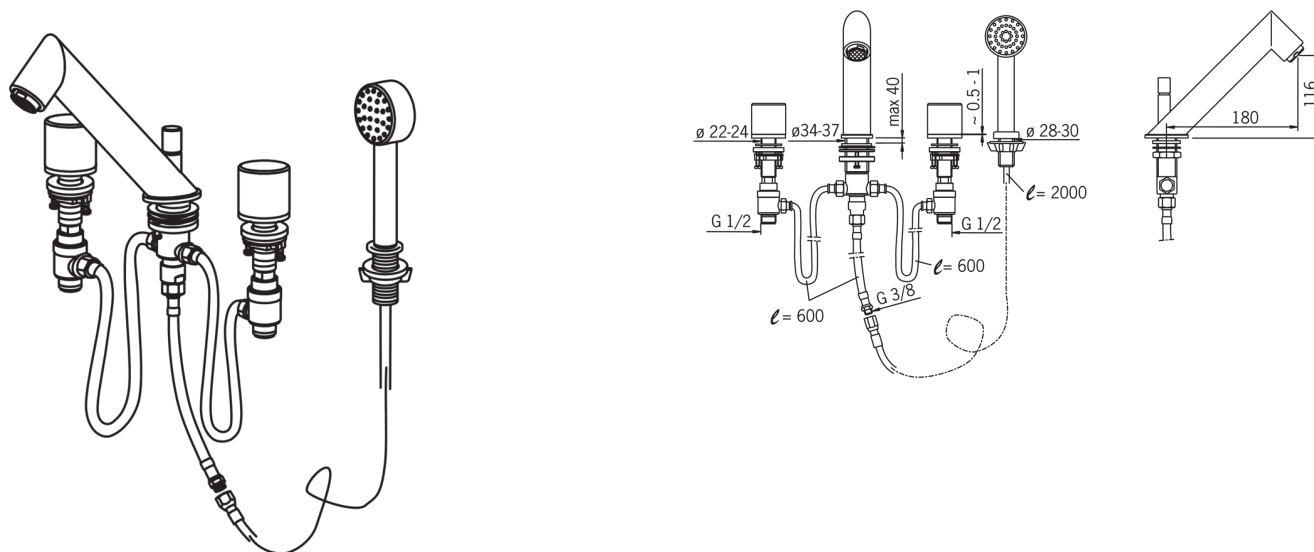

EAN: 6414150045301

LVI (Suomi): 6318570

www.oras.com/fi/products/oras/product/8540

Ammehana (4 reikää), jossa erilliset säätökahvat kylmälle ja kuumalle vedelle, kiinteä vaihdinjuoksuputki, poresuutin, käsisuihku ja suihkuletku.

- Kylpyhuone
- Kaksioite
- Reuna-asennus
- Kromi
- Kiinteä juoksuputki
- Määränsäätökahva, Kaksi käyttövipua/kahvaa
- Käsisuihku, Suihkuletku (2000 mm)
- Takaiskuventtiili(t)

Tekniset tiedot

Virtaamatiedot

Virtaama 300 kPa	0.38 l/s
Painehäviö virtaamalla (0.3 l/s)	190 kPa

Tekniset ominaisuudet

Lämmin vesi	max. +80°C
Käyttöpaine	50 - 1000 kPa
Liitântäkkö	G1/2
Projektio	180 mm
Materiaali	brass

Määräykset

EN standardi	EN 200
Ääniluokka	II (ISO 3822)

Tyypihyväksynät

STF sertifikaatti	STF VTT-09184-06
Sintef	Sintef Nr. 0968