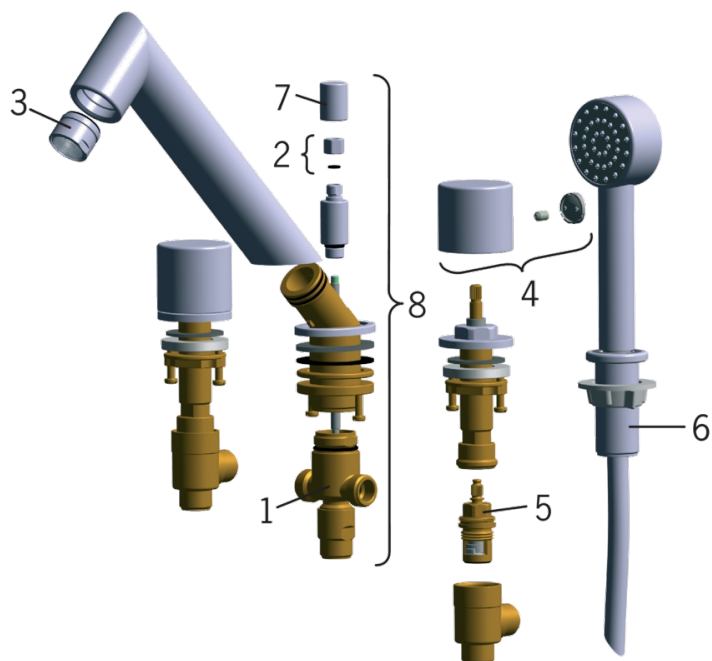

- Kylpyhuone
- Kaksioite
- Reuna-asennus
- Kromi
- Kiinteä juoksuputki
- Määränsäätökahva, Kaksi käyttövipua/kahvaa
- Käsisuihku, Suihkuletku (2000 mm)
- Takaiskuventtiili(t)

### Tekniset ominaisuudet

Lämmin vesi	<b>max. +80°C</b>
Käyttöpaine	<b>50 - 1000 kPa</b>
Liitântäkkö	<b>G1/2</b>
Projektio	<b>180 mm</b>
Materiaali	<b>brass</b>

### Tyypihyväksynät

STF sertifikaatti	<b>STF VTT-09184-06</b>
Sintef	<b>Sintef Nr. 0968</b>

**SP8540**

Nimi	Koodi	LVI (Suomi)
01 Vaihdinrunko täyd.	859383V	6420713
02 Vaihtimen mutteri	209711V	6420164
03 Poresuutin, M28x1	232213	6421640
04 Kahva	859135V	6420705
05 Käyttöventtiili	109898	6421506
06 Läpivientiholkki	158592V	6420156
07 Vaihtimen nappi	859203V	6420715
08 Juoksuputki/Vaihdin täyd.	859198V	6420723