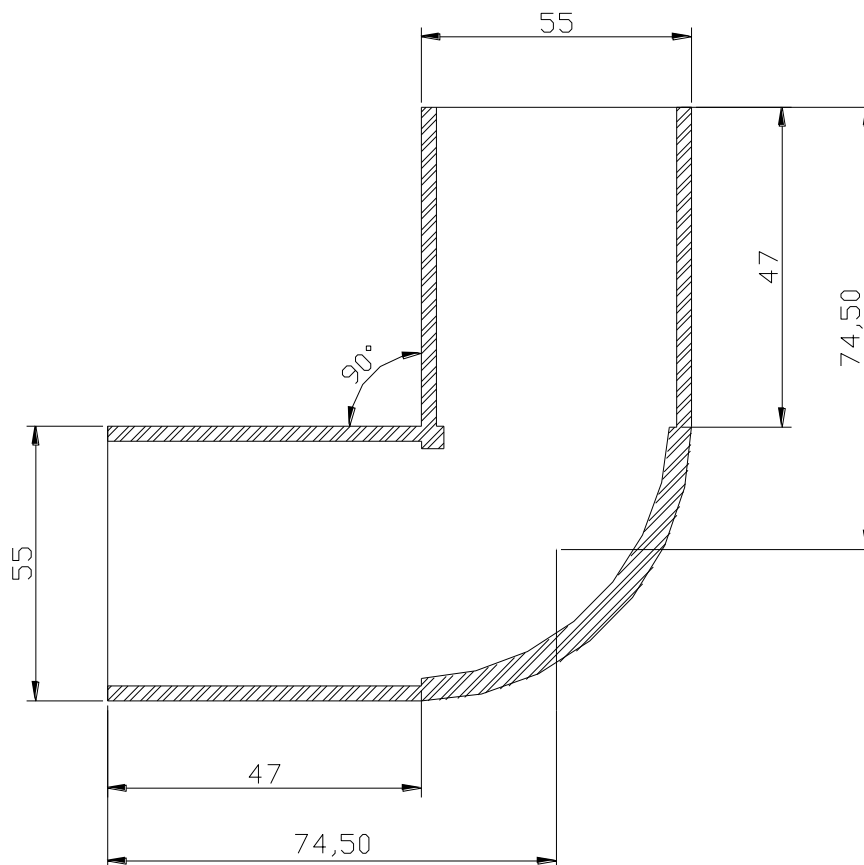

FALU VULK Ø50x90°

FP 75010

KAKSI MUHVIA

RSK 231 6170

NRF 451 6158

VVS 752013150

LVI 244 8643

Faluplast