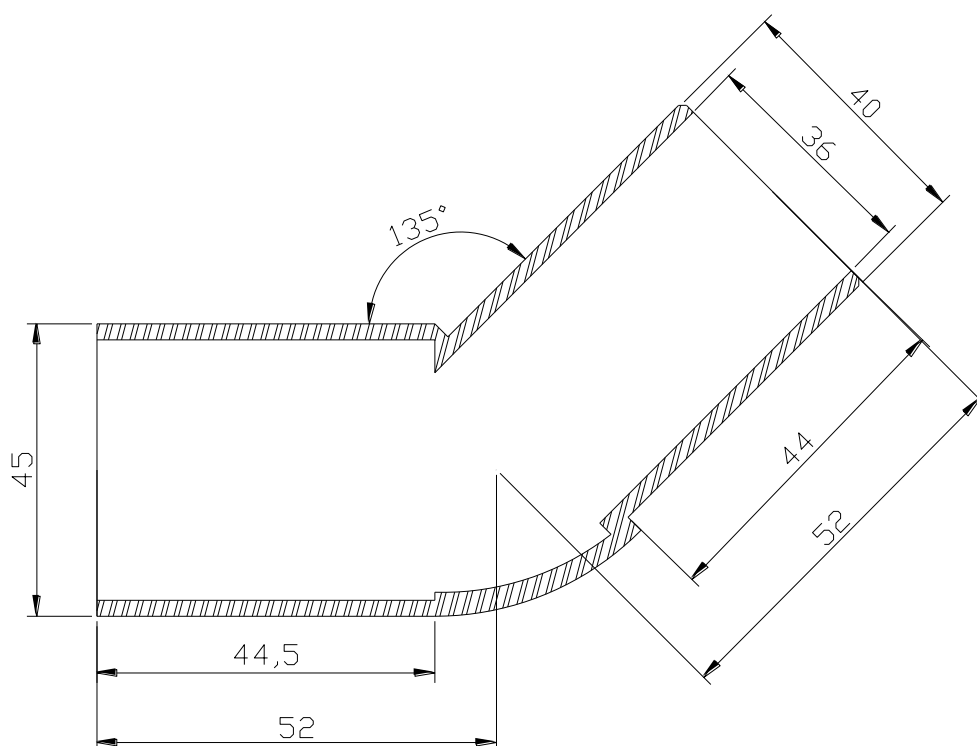

FALU VULK Ø40x45°

FP 74320

YKSI MUHVI

RSK 291 0341

NRF 451 6833

VVS 752010140

LVI 244 8422

Faluplast