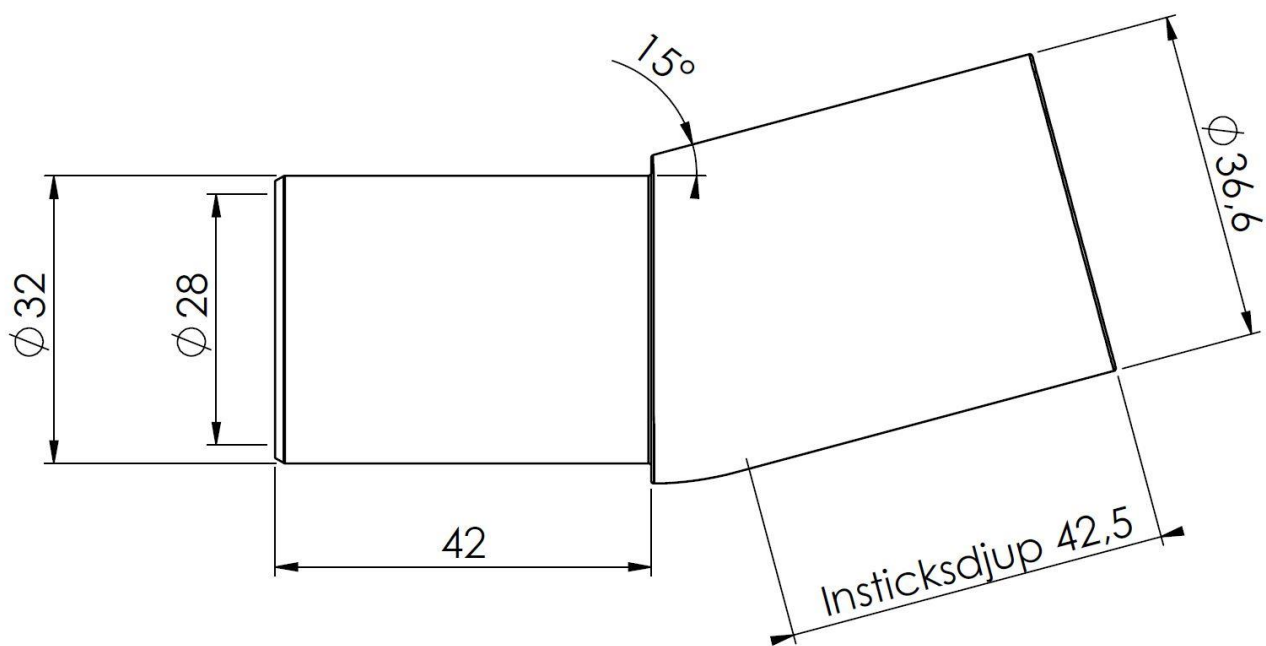

FALU VULK Ø32x15

FP 72180

KULMAYHDE

RSK 276 2938

NRF 451 6038

VVS 752002332

LVI 2428034

Faluplast