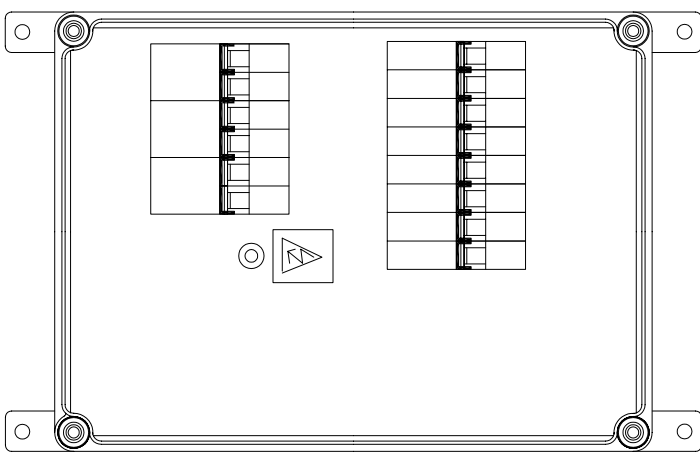

1 2 3 4 5 6 7 8 9 10

∅ = 180 mm

HUOMI! SIIRREK UPS STAATISSELLE OHITUKSELLE ENNEN KYTKIMEN KÄYTTÖÄ.

SIZE A4 DATE 04.09.03 FILE: 1021163\_1  
 MAANSAHKÖ OY  
 DLARINLUOMA 12, 02200 ESPOO  
 P:09-88664700,F:09-88664798

EATON POWER QUALITY OY/1021163  
 OHITUSKESKUS PW9120/6000  
 CONSTRUCTION

DRAWN KW PAGE 1 / 2  
 CHKD. JT REV. B/08.11.2004  
 APPT. PR PROJ.NR.

MAANSAHKÖ OY EN60439  
 FINLAND INMÄRKA  
 MODEL 1021163 IP 44  
 SERIAL [XXXXXXXX] AMPS 32 A  
 VOLTS 230 50 HZ