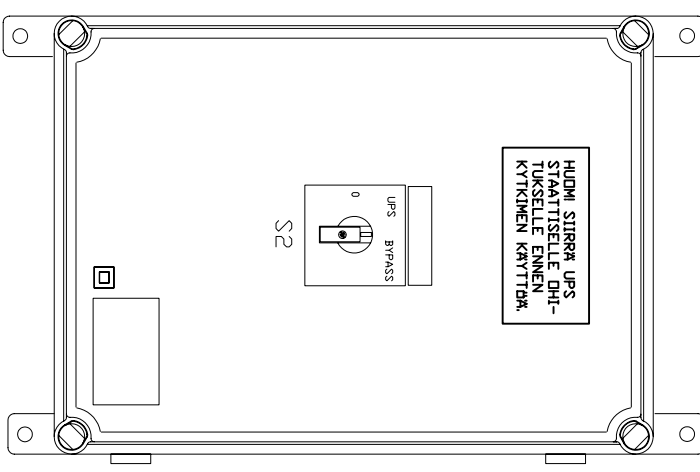

1 2 3 4 5 6 7 8 9 10

∅ = 180 mm

HUOMI! SIIRREK UPS STAATISSELLE OHITUKSELLE ENNEN KYTKIMEN KÄYTTÖÄ.

SIZE A4 DATE 04.09.03 FILE: 1021163\_1  
 MAANSAHKÖ OY  
 DLARINLUOMA 12, 02200 ESPOO  
 P:09-88664700,F:09-88664798

EATON POWER QUALITY OY/1021163  
 OHITUSKESKUS PW9120/6000  
 CONSTRUCTION

DRAWN KW PAGE 1 / 2  
 CHKD. JT REV. B/08.11.2004  
 APPT. PR PROJ.NR.

MAANSAHKÖ OY EN60439  
 FINLAND INMÄRKA  
 MODEL 1021163 IP 44  
 SERIAL [XXXXXXXX] AMPS 32 A  
 VOLTS 230 50 HZ