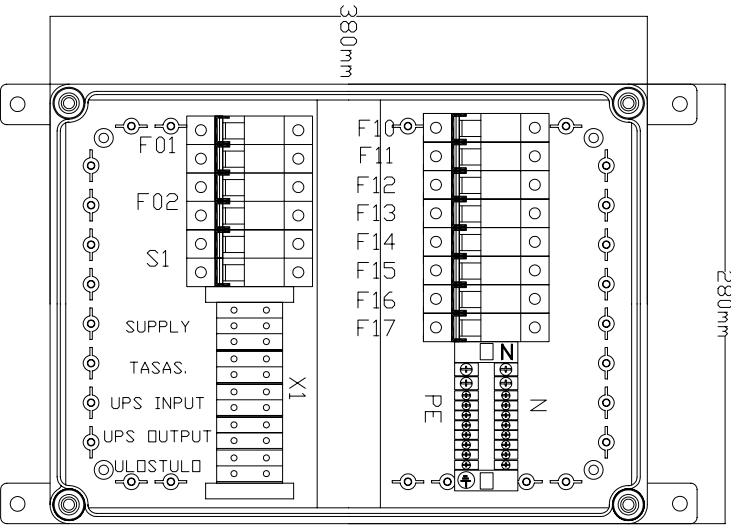

1 2 3 4 5 6 7 8 9 10

∅ = 180 mm

HUOMI! SIIRREK UPS STAATISSELLE OHITUKSELLE ENNEN KYTKIMEN KÄYTTÖÄ.

SIZE A4 DATE 04.09.03 FILE: 1021163\_1  
 MAANSAHKÖ OY  
 DLARINLUOMA 12, 02200 ESPOO  
 P:09-88664700,F:09-88664798

EATON POWER QUALITY OY/1021163  
 OHITUSKESKUS PW9120/6000  
 CONSTRUCTION

DRAWN KW PAGE 1 / 2  
 CHKD. JT REV. B/08.11.2004  
 APPT. PR PROJ.NR.

MAANSAHKÖ OY EN60439  
 FINLAND INMÄRKA  
 MODEL 1021163 IP 44  
 SERIAL [XXXXXXXX] AMPS 32 A  
 VOLTS 230 50 HZ