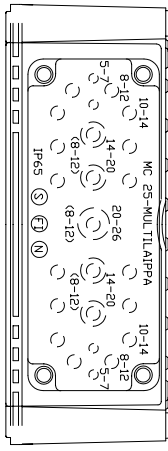

1 2 3 4 5 6 7 8 9 10

∅ = 180 mm

HUOMI! SIIRREK UPS STAATISSELLE OHITUKSELLE ENNEN KYTKIMEN KÄYTTÖÄ.

SIZE A4 DATE 04.09.03 FILE: 1021163\_1  
 MAANSAHKÖ OY  
 DLARINLUOMA 12, 02200 ESPOO  
 P:09-88664700,F:09-88664798

EATON POWER QUALITY OY/1021163  
 OHITUSKESKUS PW9120/6000  
 CONSTRUCTION

DRAWN KW PAGE 1 / 2  
 CHKD. JT REV. B/08.11.2004  
 APPT. PR PROJ.NR.

MAANSAHKÖ OY EN60439  
 FINLAND INMÄRKA  
 MODEL 1021163 IP 44  
 SERIAL [XXXXXXXX] AMPS 32 A  
 VOLTS 230 50 HZ