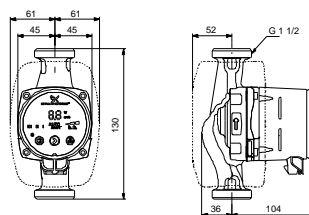

Positio	Laske	Kuvaus
		Suurin sall. toimintapaine: 1000 kPa Putkiliitäntä: G 1 1/2 Painejakso: PN 10 Asennusmitta: 130 mm
		<b>Sähkötiedot:</b> Ottoteho - P1: 3 .. 18 W Syöttötaajuus: 50 Hz Nimellisjännite: 1 x 230 V Suurin virrankulutus: 0.04 .. 0.18 A Suojausluokka (IEC 34-5): X4D Eristysluokka (IEC 85): F
		<b>Muut:</b> Energy (EEI): 0.15 Nettopaino: 1.88 kg Bruttopaino: 2 kg Lähetystilavuus: 0.004 m <sup>3</sup> Danish: VVS NO 38 0471.040 Swedish: RSK NO 5731804 Finnish LVI No.: LVI NO 4615246 Norwegian NRF no.: NRF NO 9042038

Kuvaus	Arvo
<b>Yleistiedot:</b>	
Tuotteen nimi:	ALPHA2 25-40 130
Tuotenumero:	97993195
EAN-numero:	5710627540340
<b>Tekniset:</b>	
Suurin nostokorkeus:	4 m
TF luokka:	110
Hyväksynnät nimikilvessä:	VDE,GS,CE,EAC
Malli:	D
<b>Materiaalit:</b>	
Pumpun pesä:	Valurauta EN-GJL-150 ASTM A48-150B
Juoksupyörä:	PES 30%GF
<b>Asennus:</b>	
Ympäristön lämpötila-alue:	0 .. 40 °C
Suurin sall. toimintapaine:	1000 kPa
Putkiliitäntä:	G 1 1/2
Painejakso:	PN 10
Asennusmitta:	130 mm
<b>Neste:</b>	
Pumpattava neste:	Vesi
Nesteen lämpötila-alue:	2 .. 110 °C
Liquid temperature during operation:	60 °C
Tiheys:	983.2 kg/m <sup>3</sup>
<b>Sähkö tiedot:</b>	
Ottoteho - P1:	3 .. 18 W
Syöttötaajuus:	50 Hz
Nimellisjännite:	1 x 230 V
Suurin virrankulutus:	0.04 .. 0.18 A
Suojausluokka (IEC 34-5):	X4D
Eristysluokka (IEC 85):	F
Moottorisuoja:	EI OLE
Lämpösuoja:	ELEC
<b>Säätimet:</b>	
Autom. yöaika:	automaattinen yöpudotustoiminto sisältyy
KytKentärasian asento:	6H
<b>Muut:</b>	
Energy (EEI):	0.15
Nettopaino:	1.88 kg
Bruttopaino:	2 kg
Lähetystilavuus:	0.004 m <sup>3</sup>
Danish:	VVS NO 38 0471.040
Swedish:	RSK NO 5731804
Finnish LVI No.:	LVI NO 4615246
Norwegian NRF no.:	NRF NO 9042038