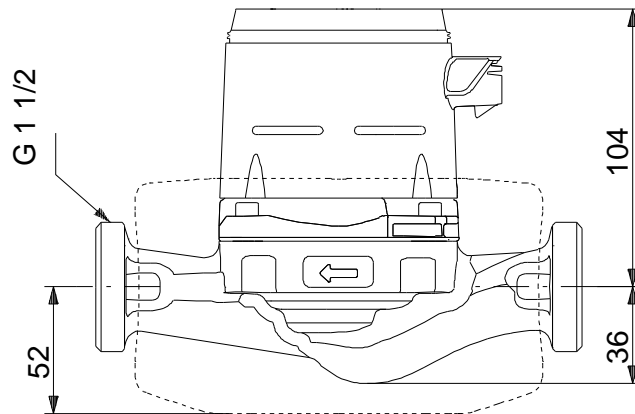

97993195 ALPHA2 25-40 130 50 Hz

Huomaa! Kaikki yksiköt [mm] ellei toisin mainita.
Rajoitus: Tämä yksinkertaistettu mittakuva ei sisällä kaikkia yksityiskohtia.