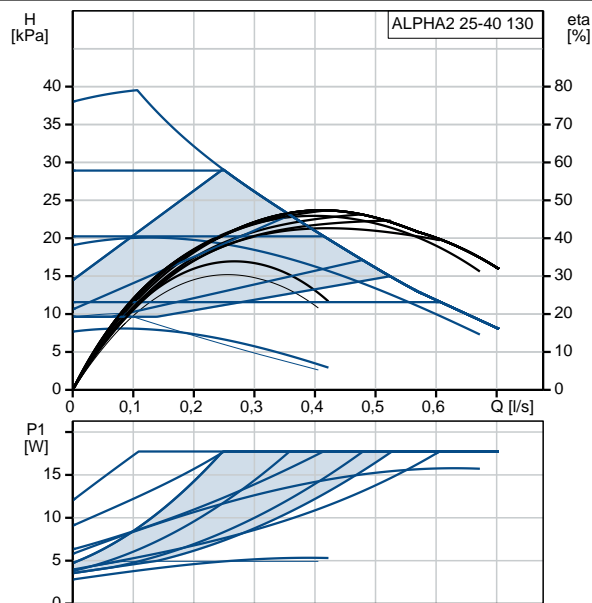

Kuvaus	Arvo
<b>Yleistiedot:</b>	
Tuotteen nimi:	ALPHA2 25-40 130
Tuotenumero:	97993195
EAN-numero:	5710627540340
<b>Tekniset:</b>	
Suurin nostokorkeus:	4 m
TF luokka:	110
Hyväksynnät nimikilvessä:	VDE,GS,CE,EAC
Malli:	D
<b>Materiaalit:</b>	
Pumpun pesä:	Valurauta EN-GJL-150 ASTM A48-150B
Juoksupyörä:	PES 30%GF
<b>Asennus:</b>	
Ympäristön lämpötila-alue:	0 .. 40 °C
Suurin sall. toimintapaine:	1000 kPa
Putkiliitäntä:	G 1 1/2
Painejakso:	PN 10
Asennusmitta:	130 mm
<b>Neste:</b>	
Pumpattava neste:	Vesi
Nesteen lämpötila-alue:	2 .. 110 °C
Liquid temperature during operation:	60 °C
Tiheys:	983.2 kg/m <sup>3</sup>
<b>Sähkö tiedot:</b>	
Ottoteho - P1:	3 .. 18 W
Syöttötaajuus:	50 Hz
Nimellisjännite:	1 x 230 V
Suurin virrankulutus:	0.04 .. 0.18 A
Suojausluokka (IEC 34-5):	X4D
Eristysluokka (IEC 85):	F
Moottorisuoja:	EI OLE
Lämpösuoja:	ELEC
<b>Säätimet:</b>	
Autom. yöaika:	automaattinen yöpudotustoiminto sisältyy
KytKentärasian asento:	6H
<b>Muut:</b>	
Energy (EEI):	0.15
Nettopaino:	1.88 kg
Bruttopaino:	2 kg
Lähetystilavuus:	0.004 m <sup>3</sup>
Danish:	VVS NO 38 0471.040
Swedish:	RSK NO 5731804
Finnish LVI No.:	LVI NO 4615246
Norwegian NRF no.:	NRF NO 9042038