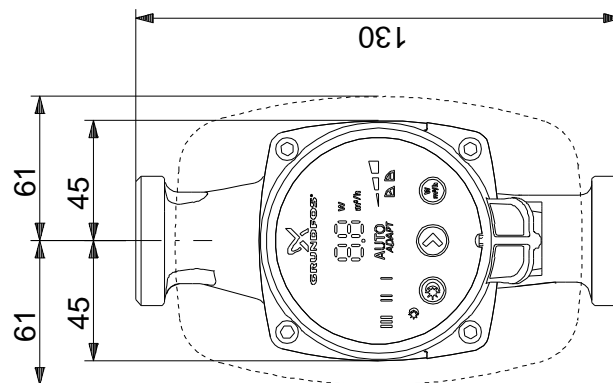

97993195 ALPHA2 25-40 130 50 Hz

Huomaa! Kaikki yksiköt [mm] ellei toisin mainita.
Rajoitus: Tämä yksinkertaistettu mittakuva ei sisällä kaikkia yksityiskohtia.