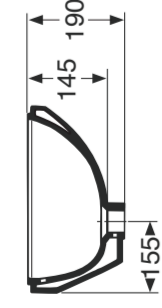

11153 550x370 mm