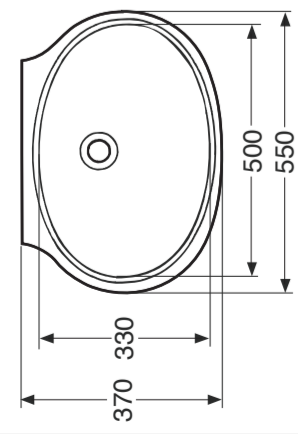

11153 550x370 mm