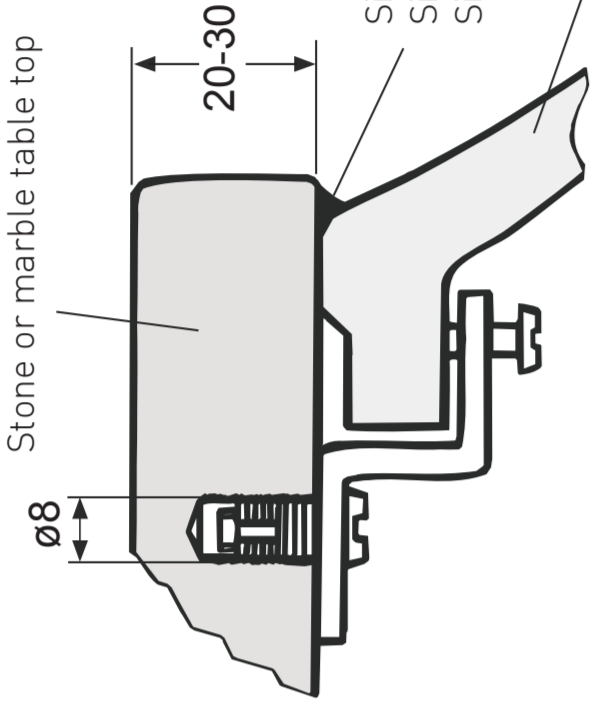

11153 550x370 mm

Kiinnitysaria nro 61029 ja 4 kpl kiinnitysrautoja toimitetaan altaan mukana

Pesuallas kiinnitetään kivi- tai marmoritason alta. Pesualltaan ja levyn välinen sauma tiivistetään elastisella homesuojajätulla massalla.

Fästningsdelen nr 61029 och 4 st fästningsrautor levereras med tvättstället.

Tvättstället fästes under sten- eller marmorskivan.

Fogen mellan tvättställ och skiva tätas med elastisk mögelresistent massa.

Fixing screws no. 61029 and four fixing hooks are supplied with the washbasin.

To be mounted under a stone or marble table top. The seam between the washbasin and the table top is sealed with elastic anti- mould agent.

Festeskruer og bolter medfølger. Servanten monteres under sten- eller marmor-plate.

Fugen mellom servant og benkeplate tettes med elastisk fuktbestandig masse.

Kivi- tai marmoritaso
Stein eller marmorskiva
Stone or marble table top

Silikoni
Silikon
Silicon

Pesuallas
Tvättställ
Servant
Washbasin

1 2 3

Hanan asennusvaihtoehdot
Alternativa armatur installationer
Alternative armaturinstallasjoner
Installation options for the stop cock

Porslensprodukternes hovedmåtl. tol. +2%
Principal dimensions of the porcelain products + 2%