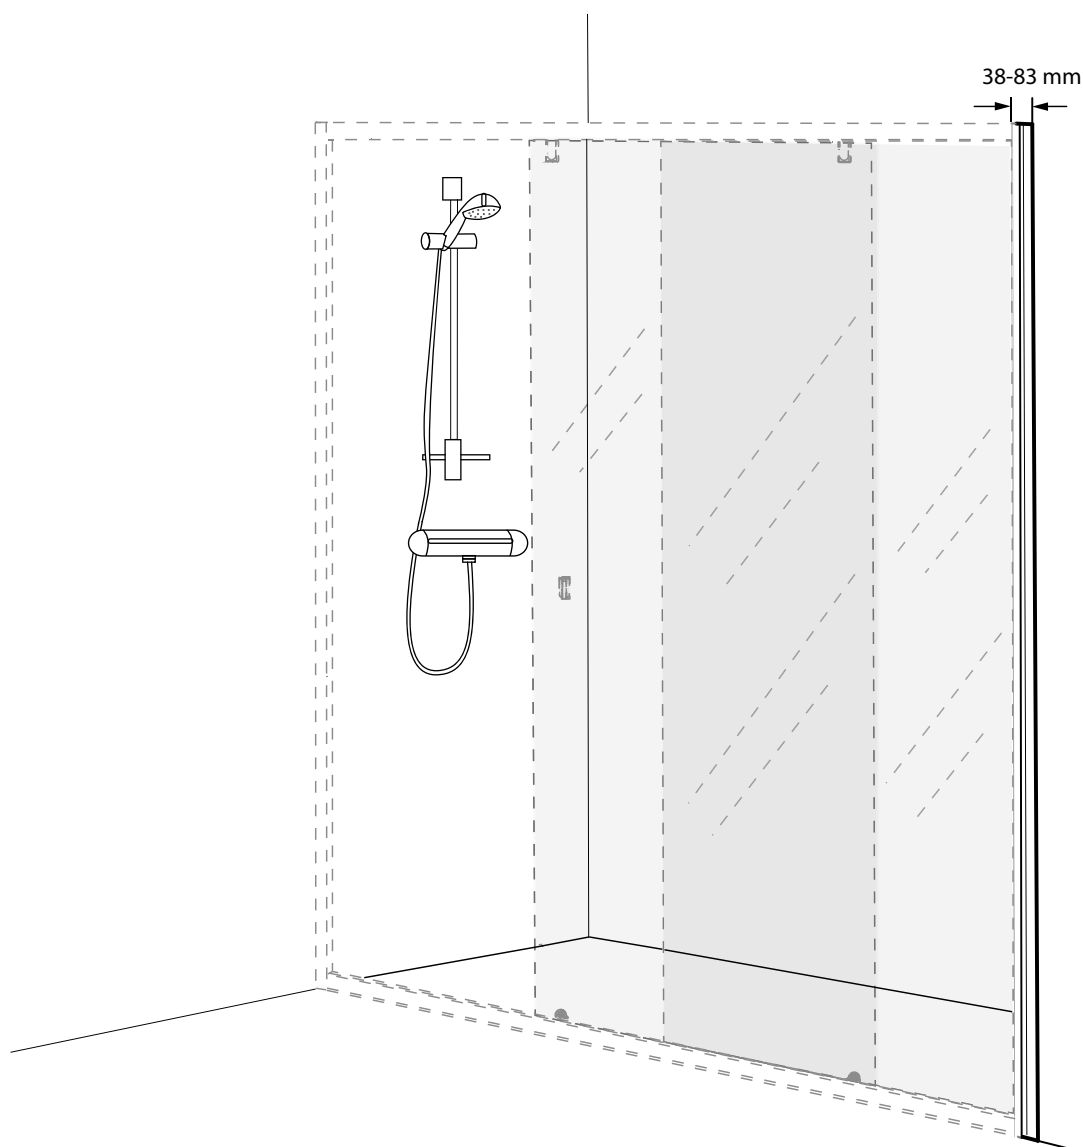

Breddningsprofil Showerama 8-1

2

3

**IDO Kylpyhuone Oy**

Kaupintie 2
00420 Helsinki
Asiakaspalvelu
Puh. 010662303
Fax. 010 6620305
www.ido.fi

IDO Bathroom Ltd

Marketing and sales
Kaupintie 2, FI-00440
Helsinki
Finland
tel. +358 10 662300/
export
fax +358 10 6623620
www.idobathroom.com.