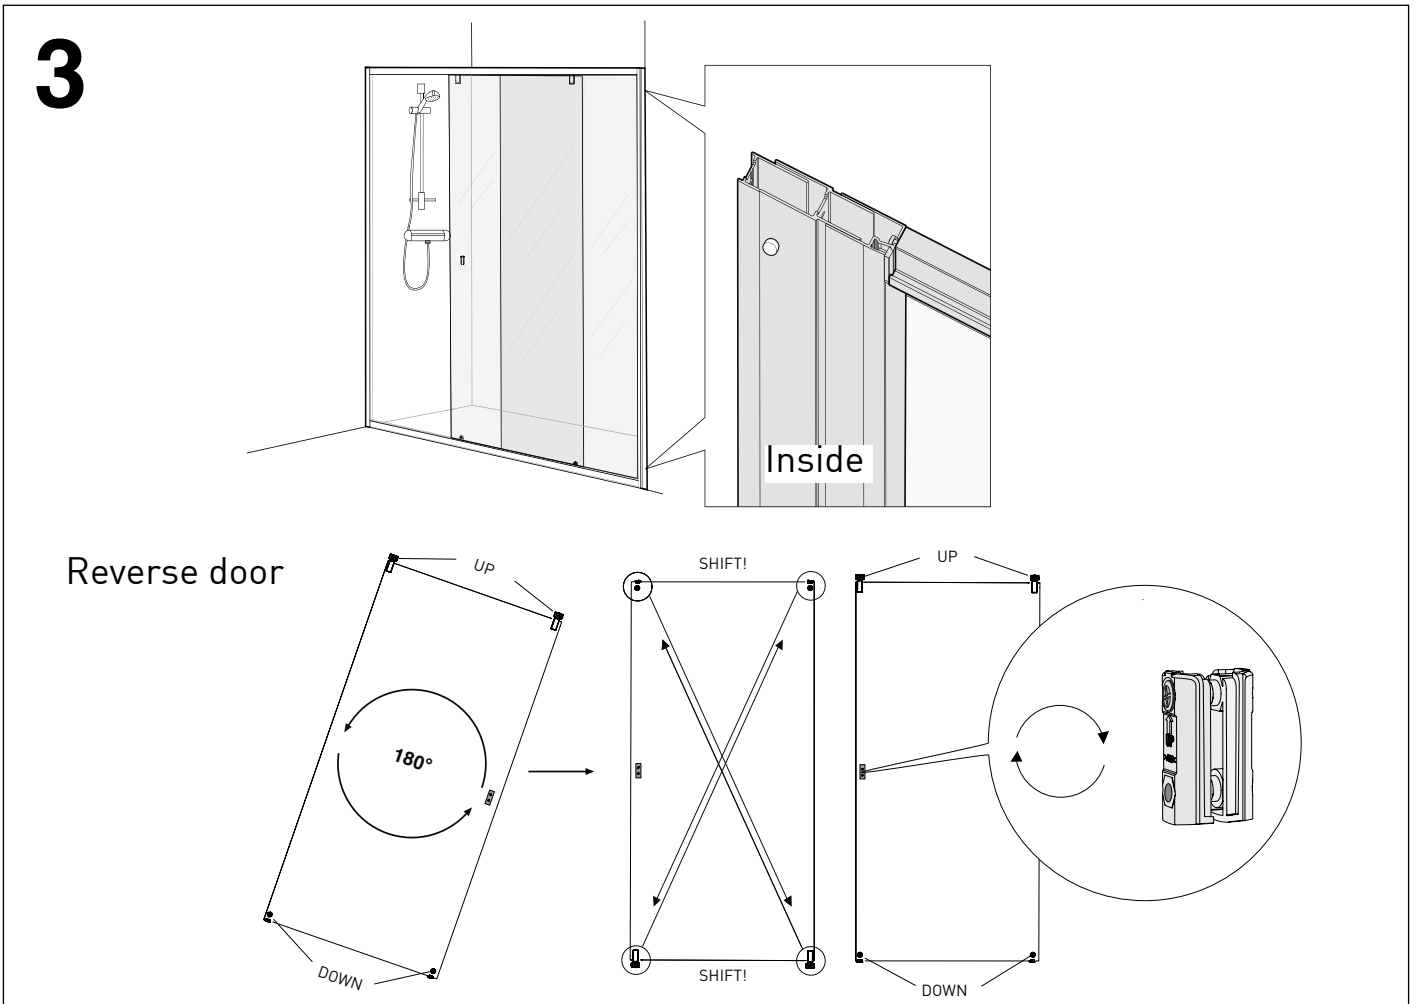

Breddningsprofil Showerama 8-1

2

3

**IDO Kylpyhuone Oy**

Kaupintie 2
00420 Helsinki
Asiakaspalvelu
Puh. 010662303
Fax. 010 6620305
www.ido.fi

IDO Bathroom Ltd

Marketing and sales
Kaupintie 2, FI-00440
Helsinki
Finland
tel. +358 10 662300/
export
fax +358 10 6623620
www.idobathroom.com.