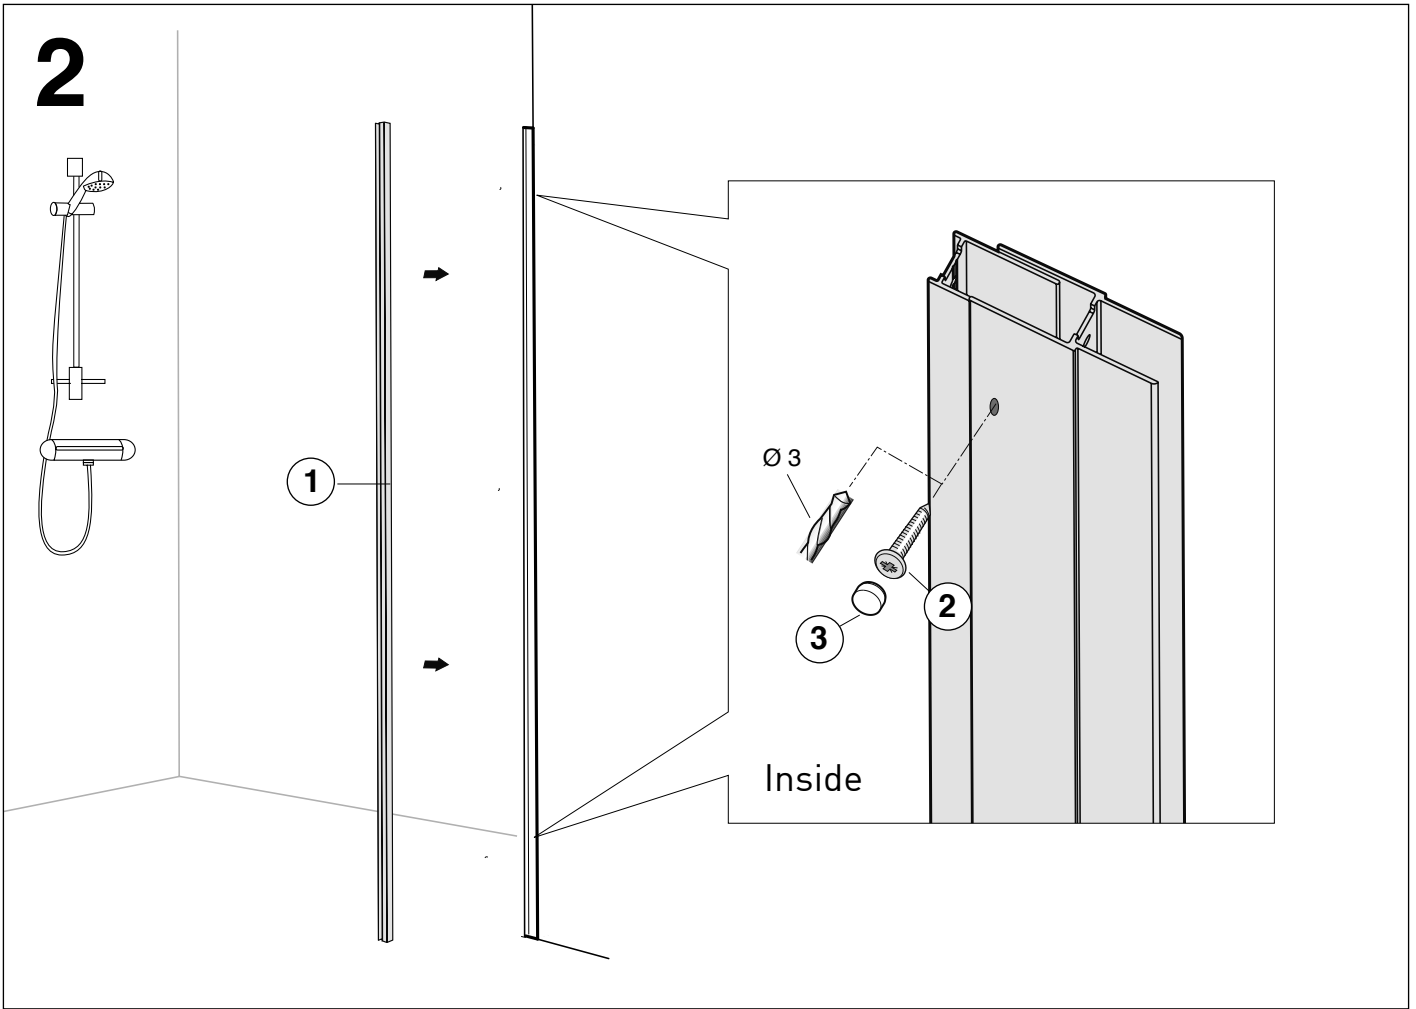

Breddningsprofil Showerama 8-1

2

3

**IDO Kylpyhuone Oy**

Kaupintie 2
00420 Helsinki
Asiakaspalvelu
Puh. 010662303
Fax. 010 6620305
www.ido.fi

IDO Bathroom Ltd

Marketing and sales
Kaupintie 2, FI-00440
Helsinki
Finland
tel. +358 10 662300/
export
fax +358 10 6623620
www.idobathroom.com.