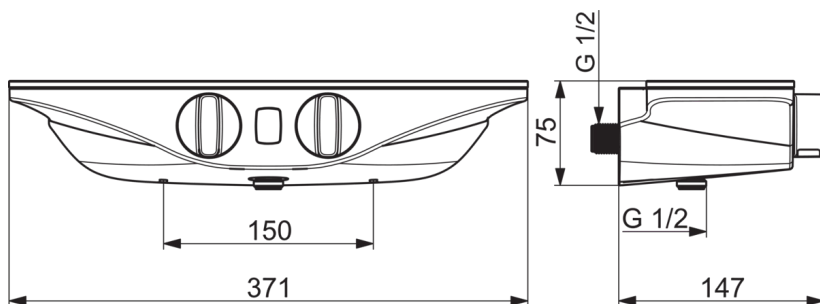

Varaosat

SP7562U-11

Nimi	Koodi	LVI (Suomi)
01 Lämmönsäätökahva	1000791V	6420584
02 Termostaattinen säätöosa	178780V	6421004
03 Yksisuuntaventtiili roskasihdillä, (9/2018 -)	1004950V	
03 Yksisuuntaventtiili roskasihdillä	602346V	6420558
04 Peitelevy Valkoinen	1003044V	6420590
05 Paristo, 1,5 V AA Lithium	600599V	6420268
06 Ohjauksyksikkö, 6 V / Wellfit / Bluetooth	1000858V	6420585
07 O-rengas, 25.07x2.62	602674V	6420581
08 Kalvon tukirengas	199205V	6422170
09 Magneettiventtiili	199206V	6422171
10 Vaihdin/Säätöosa	198282V	6422112
11 Virtauksenrajoitin	1003519V	6420597
12 Määränsäätökahva	1000716V	6420583