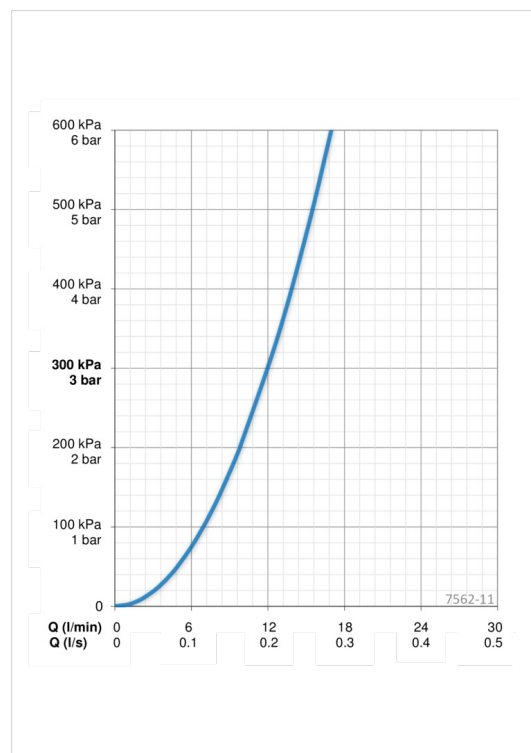

EAN: 6414150082979
LVI (Suomi): 6310843
www.oras.com/fi/products/oras/product/7562-11

Termostaattinen suihkuhana, jossa Wellfit-kehonhuoltotoiminto. Helppokäyttöiset kahvat. Lämpötilanrajoitin kahvassa. Hanan päällä tilava, turvalasista tehty hylly. Wellfit-kehonhuoltotoiminnon ohjelmia voidaan yksilöidä Oras App -sovelluksen avulla. Hanassa on roskasiivilät ja yksisuuntaventtiilit. Valkoinen.

Huom! Tuote ei sovellu kohteisiin, joissa on pintaan asennetut vesijohdot.

- Suihku
- Paristokäyttöinen, Termostaattinen, Bluetooth®
- Seinäasennus
- Kromi/Valkoinen
- Lämmönsäätökahva, Määränsäätökahva
- Turvanappi 38°C:n kohdalla, Hanan pinta ei polta kuumaa vettä juoksettaessa
- Termostaattinen säätöosa, joka reagoi lämpötilan vaihteluihin nopeasti ja tarkasti
- Magneettiventtiili, Valaistuja toimintoja, Alhaisen paristovarauksen ilmainen
- Turvalasinen kansi, Asetukset muutettavissa Oras App:lla Bluetooth yhteyden kautta, BLUESWITCH 2-way operated diverter with volume control and stop function

Tekniset tiedot

Virtaamatiedot

Virtaama 300 kPa	0.2 l/s
Painehäviö virtaamalla (0.2 l/s)	300 kPa

Tekniset ominaisuudet

Lämmin vesi	max. +70°C
Käyttöpaine	100 - 1000 kPa
Liitäntäkoko	G1/2
Asennusleveys	CC150 mm
Materiaali	Brass

Elektroniikan tiedot

Paristo	AA 1.5 V Lithium x 4
Bluetooth versio	4.x

Määräykset

EMC Direktiivi	CE 2014/30/EU
EN standardi	EN 1111 , EN 15091
Ääniluokka	I (ISO 3822) Oras lab.
Suojausluokka	IP 55