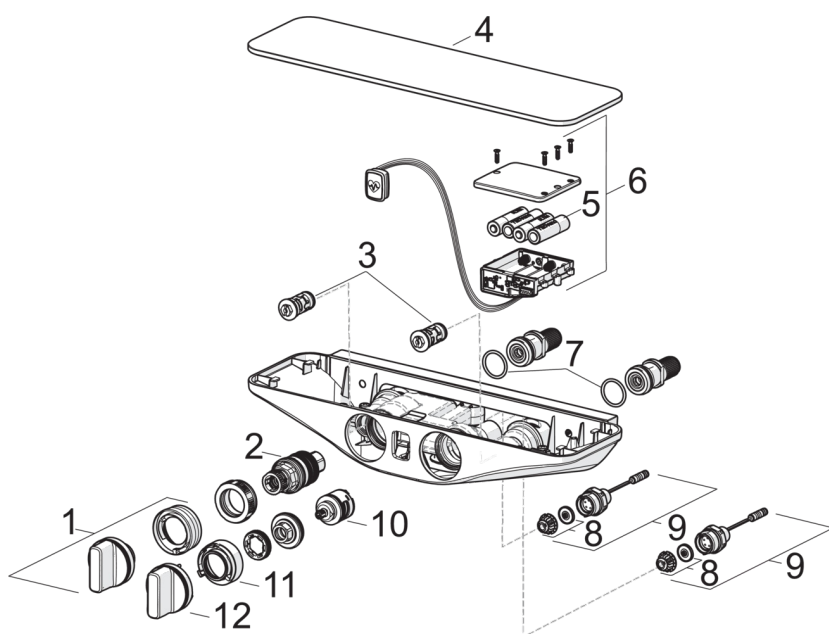

Varaosat

SP7562U-11

Nimi	Koodi	LVI (Suomi)
01 Lämmönsäätökahva	1000791V	6420584
02 Termostaattinen säätöosa	178780V	6421004
03 Yksisuuntaventtiili roskasihdillä, (9/2018 -)	1004950V	
03 Yksisuuntaventtiili roskasihdillä	602346V	6420558
04 Peitelevy Valkoinen	1003044V	6420590
05 Paristo, 1,5 V AA Lithium	600599V	6420268
06 Ohjauksyksikkö, 6 V / Wellfit / Bluetooth	1000858V	6420585
07 O-rengas, 25.07x2.62	602674V	6420581
08 Kalvon tukirengas	199205V	6422170
09 Magneettiventtiili	199206V	6422171
10 Vaihdin/Säätöosa	198282V	6422112
11 Virtauksenrajoitin	1003519V	6420597
12 Määränsäätökahva	1000716V	6420583