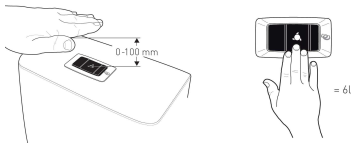

Yksitshuuhtelu (0) • Enkeltspolning (00)

Myynti ja Markkinointi:
Geberit Oy
Tahkatie 1
05130 Vantaa
Puh. 010 662 300