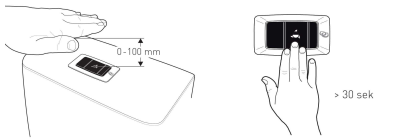

Yksitshuuhtelu (0) • Enkeltspolning (00)