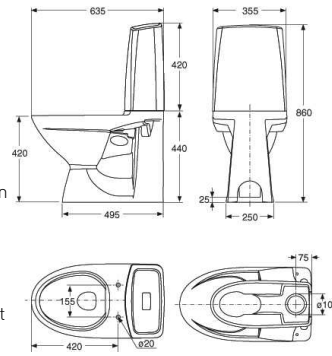

IDO Glow 60

S-lukko, kiinnitysreiällä / S-lås, med skruvhål

Piiloviemäri-wc, jossa viemäröinti lattiaan (S-lukko).
Kiinnitysreiät wc-jalassa, ruuvi- tai liimakiinnitys. Viemäriiliitin (63510) ja kiinnityssarja (62055) sisältyvät tuotteeseen.
Huuhtelukaulukseton Rimfree-malli, jossa kaksoissäiliö, Fresh wc -raikastintoiminto ja helposti puhdistettava Smart-lasite. Istuinkorkeus 420 mm. Kaksitoimisen huuhtelun vesimäärät 2/4 litraa, yksitoimisen 4 litraa. Kyynärtuet sopivat vain kovakantisiin malleihin.

Golvavlopp, dolt s-lås. Fastsättning med lim eller skruvar.
Anslutningsmanschett 63510 och fastsättningsserie 62055 ingår. Rimfree modell med integrerad fresh wc-funktion och Smart glasyr. Sitthöjd 420 mm. Spolmängd 2/4 liter. Armstöd är endast kompatibel med hårdsets.

Tuote Produkt	Tuotenumero Produktnummer	Väri	Materiaali	Nettopaino	Bruttopaino	EAN	LVI-numero VVS-nummer
Mallissa kova SC ja QR -istuinkansi (91570), pieni ja iso huuhtelu / Hårdsits, soft close	3626001101	Valkoinen	Posliini	34.3	36	6416129374160	5650169
Mallissa kova QR / kiinteästi asennettava -istuinkansi (91571), pieni ja iso huuhtelu / Hårdsits 91571, QR / fasta gångjärn, dubbelspolning	3926001101	Valkoinen	Posliini	32.45	34	6416129374184	5650171
Mallissa pehmeä istuinkansi (91170), pieni ja iso huuhtelu / Mjuksits (91170), dubbelspolning	3726001101	Valkoinen	Posliini	34.3	36	6416129374177	5650170
Mallissa pehmeä istuinkansi (91170), yksitoiminen huuhtelu / Mjuksits (91170), enkelspolning	3426001101	Valkoinen	Posliini	32.45	34	6416129374153	5650168

Istuinkorkeus 420 mm.

Vesiliitäntä joko vasemmalla tai oikealla puolella, kts. asennusohjeet.

Tehtaalla asennetaan vesiliitäntä edestä katsoen oikealle puolelle.

IDO Glow WC:ssä 3626001101, 3926001101 ja 3726001101 on pieni ja iso huuhtelu sekä integroitu raikastin Fresh WC, kts. lisätiedot yleisesitteestä.

4 litran huuhteluvesimäärä on hyväksytty asuinrakennuksiin, kun kytkentäviemärin vaakapituus on enintään 5 m. Iso huuhtelu on säädetty tehtaalla 4 litran

huuhtelulle ja se on säädettävissä 6 litralle. Pieni huuhtelu on säädetty 2- 2,5 litralle, myös se on säädettävissä, kts. asennusohjeet.

IDO Glow WC:ssä 3426001101 on yksöishuuhtelu sekä integroitu Fresh WC

-raikastin, kts. lisätiedot yleisesitteestä. Huuhtelu on säädetty tehtaalla 4 litran huuhtelulle ja se on säädettävissä 6 litralle.

Sitthöjd 420 mm.

liten och stor spolning samt Fresh WC -dosering, se separat broschyr.

4 liters spolvattenmängd är godkänd för användning i bostadshus, då längden

på avloppets vågräta anslutningsledning är högst 5 m. Stora spolningen är

på fabriken inställd för 4 liters spolning och justerbar till 6 liter.

Lilla spolningen är inställd för 2-2,5 liter, även den justerbar.

IDO Glow WC:n 3426001101 är försedd med enkelspolning samt dosering,

se separat broschyr. Spolningen är på fabriken inställd för 4 liters spolning och justerbar till 6 liter, se

installationsanvisning.

Posliinutuotteiden päämitat tol. ± 2 %

Porlinsprodukternas huvudmått tol. ±2 %

Tiivistä WC:n jalka elastisella homesuojatulla massalla, niin että vesi ei pääse tunkeutumaan jalan alle.

Täta foten på WC-stolen med elastisk mögelresistent massa, som hindrar vatten att tränga in under foten.