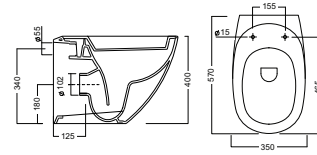

Pozzi-Ginori Easy 74721

Lattia/Seinä-WC / Golv/vägg-WC

Lattiamalli-wc, jossa kova Slow Close -istuinkansi (94621). Sisältää kiinnityssarjan (Z61006). Lattia- tai seinäkiinnitys. Asennus takaseinään vaatii jalan alle suoran lattian. Sopii yhteen mm. Geberit Monolith -back-to-wall-asennuselementin kanssa.

Vägg/golv-WC med hård sits 94621 inklusive Slow Close-funktion och fastsättningsserie 61006. c/c 180. Fastsättning på golv eller bakvägg. Mot bakvägg fordrar ett plant golv under WC-foten. Använd inte fixtur, endast cistern. Passar med Geberit Back-to-wall modul.