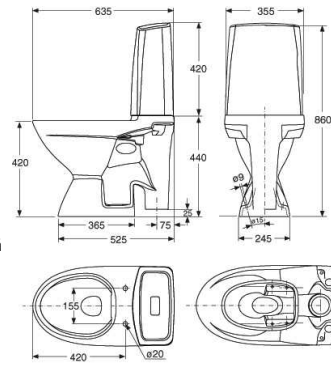

### Peruskorjaus-wc poistoputkiliitännällä / Renoveringsmodell med anslutningshål

Peruskorjaus-wc tavallista isommalla wc-jalalla, joka peittää vanhat ruuvireiät. Wc-jalassa pesualtaan tai pesukoneen poistoputkiliitäntäreikä, tiiviste (Z63504) sisältyy. Viemäröinti lattiaan (avoin S-lukko). Kiinnitysreiät wc-jalassa, liima- tai ruuvikiinnitys, kiinnitysruuvit 62052 sisältyvät. Huuhtelukaulukseton Rimfree-malli, jossa kaksoissäiliö, Fresh wc -raikastintoiminto ja Smart-lasite. Istuinkorkeus 420 mm. Huuhteluvesimäärä 2/4 litraa, yksitoimisen 4 litraa.

Golvavlopp. Bred fot med anslutningshål för tvättmaskins- eller tvättställsavlopp. Integrerad Fresh WC-funktion. Med fastsättningshål i wc-foten, fastsättningskruvar 62052 ingår. Sithöjd 420 mm.

**Rimfree**

Tuote Produkt	Tuotenumero Produktnummer	Väri	Materiaali	Netto- paino	Brutto- paino	EAN	LVI-numero VVS-nummer
Mallissa pehmeä istuinkansi (91170), pieni ja iso huuhtelu, poistoputken reikä edestä katsoen vasemmalla / Mjuksits (91170), dubbelspolning, framifrån sett avloppsanslutning till vänster	3746301101	Valkoinen	posliini	31.25	33	6416129374085	5650146
Mallissa pehmeä istuinkansi (91170), pieni ja iso huuhtelu, poistoputken reikä edestä katsoen oikealla / Mjuksits (91170), dubbelspolning, framifrån sett avloppsanslutning till höger	3756301101	Valkoinen	posliini	31.25	33	6416129374092	5650147

Posliinutuotteiden päämitat tol. ± 2 %

Porslinsprodukternas huvudmått tol. ±2 %

Myynti ja Markkinointi:  
Geberit Oy  
Tahkatie 1  
05130 Vantaa  
Puh. 010 662 300