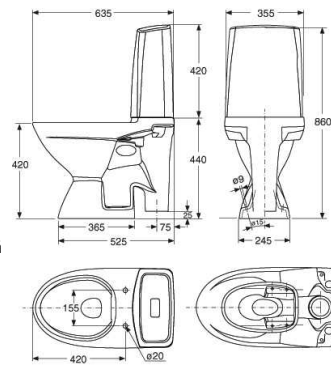

IDO Glow 63

Peruskorjaus-wc, ilman
kiinnitysreikiä /
Renoveringsmodell, utan
skruvhål

Peruskorjaus-wc tavallista isommalla wc-jalalla, joka peittää vanhat ruuvireiät. Viemärointi lattiaan (avoin S-lukko). Ei kiinnitysreikiä wc-jalassa, liimakiinnitys. Huuhtelukaulukseton Rimfree-malli, jossa kaksoissäiliö, Fresh wc -raikastintoiminto ja Smart-lasite. Istuinkorkeus 420 mm. Huuhteluvesimäärät 2/4 l, yksitoimisen 4 l. Kynnärtukia ei suositella liimattaviin malleihin.

Renoveringsmodell med större fot, som täcker gamla fastsättningshål. Golvavlopp (öppet S-lås). Utan fastsättningshål i wc-foten. Fästs med lim. Sitthöjd 420 mm. Integrerad Fresh WC-funktion. Armstöd rekommenderas inte för modeller som limmas.

Rimfree

Tuote Produkt	Tuotenumero Produktnummer	Väri	Materiaali	Netto- paino	Brutto- paino	EAN	LVI-numero VVS-nummer
Mallissa kova SC ja QR -istuinkansi (91570), pieni ja iso huuhtelu / Hårdsits SC&QR (91570), dubbelspolning	3636301101	Valkoinen	posliini	33.1	35	6416129374474	5650157
Mallissa kova QR / kiinteästi asennettava -istuinkansi (91571), pieni ja iso huuhtelu / Hård sits 91571, QR/fastagångjärn, dubbelspolning	3936301101	Valkoinen	posliini	33.1	35	6416129374498	5650159
Mallissa pehmeä istuinkansi (91170), pieni ja iso huuhtelu / Mjuksits (91170), dubbelspolning	3736301101	Valkoinen	posliini	31.25	33	6416129374481	5650158
Mallissa pehmeä istuinkansi (91170), yksitoiminen huuhtelu / Mjuksits (91170), enkelspolning	3436301101	Valkoinen	posliini	31.25	33	6416129374467	5650156

Vesiliitäntä joko vasemmalla tai oikealla puolella, katso asennusohjeet. Tehtaalla asennetaan vesiliitäntä edestä katsoen oikealle puolelle. IDO Glow 3736301101, 3636301101 ja 3936301101 on pieni ja iso huuhtelu sekä integroitu raikastin Fresh WC. 4 litran huuhteluvesimäärä on hyväksytty asuinrakennuksiin, kun kytkentäviemärin vaakapituus on enintään 5 m. Iso huuhtelu on säädetty tehtaalla 4 litran huuhtelulle ja se on säädettävissä 6 litralle. Pieni huuhtelu on säädetty 2 litralle, se on säädettävissä 3 litralle, katso asennusohjeet. IDO Glow WC:ssä 3436301101 on yksöishuuhtelu sekä integroitu Fresh WC -raikastin. Huuhtelu on säädetty tehtaalla 4 litran huuhtelulle ja se on säädettävissä 6 litralle. Tiivistä WC:n jalka elastisella homesuojatulla massalla (EN 15651-3. Class XS1) , niin että vesi ei pääse tunkeutumaan jalan alle.

Posliinutuotteiden päämitat tol. ± 2 %
Porslinsprodukternas huvudmått tol. ±2 %

Myynti ja Markkinointi:
Geberit Oy
Tahkatie 1
05130 Vantaa
Puh. 010 662 300