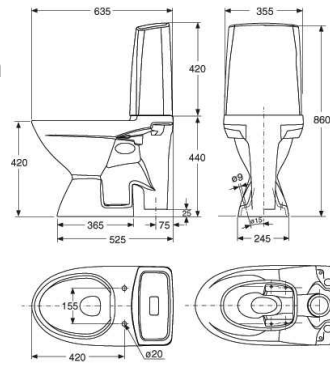

## IDO Glow 63

Peruskorjaus-wc, kiinnitysrei'illä  
/ Renoveringsmodell, med  
skruvhål

Peruskorjaus-wc tavallista isommalla wc-jalalla, joka peittää vanhat ruuvinreiät. Viemärointi lattiaan (avoin S-lukko). Kiinnitysreiät wc-jalassa, liima- tai ruuvikiinnitys, kiinnitysruuvit 62052 sisältyvät. Huuhtelukaulukseton Rimfree-malli, jossa kaksoissäiliö, Fresh wc - raikastintoiminto ja Smart-lasite. Istuinkorkeus 420 mm. Huuhteluviesimäärät 2/4 litraa, yksitoimisen 4 litraa. Kynnärtuet vain kovakantisiin malleihin.

Renoveringsmodell med större fot, som täcker gamla fastsättningshål. Golvavlopp (öppet S-lås). Med fastsättningshål i wc-foten, fastsättningskravar 62052 ingår. Sitthöjd 420 mm. Integrerad Fresh WC-funktion och Smart glasyr.

Vesiliitäntä joko vasemmalla tai oikealla puolella, katso asennusohjeet.

Tehtaalla asennetaan vesiliitäntä edestä katsoen oikealle puolelle.

IDO Glow 3726301101, 3626301101 ja 3926301101 on pieni ja iso huuhtelu sekä integroitu raikastin Fresh WC. 4 litran huuhteluviesimäärä on hyväksytty asuinrakennuksiin, kun kytkentäviemärin vaakapituus on enintään 5 m. Iso huuhtelu on säädetty tehtaalla 4 litran huuhtelulle ja se on säädettävissä 6 litralle. Pieni huuhtelu on säädetty 2 litralle, se on säädettävissä 3 litralle, katso asennusohjeet.

, niin että vesi ei pääse tunkeutumaan jalan alle.

Posliinutuotteiden päämitat tol. ± 2 %

Porslinsprodukternas huvudmått tol. ±2 %

Myynti ja Markkinointi:  
Geberit Oy  
Tahkatie 1  
05130 Vantaa  
Puh. 010 662 300