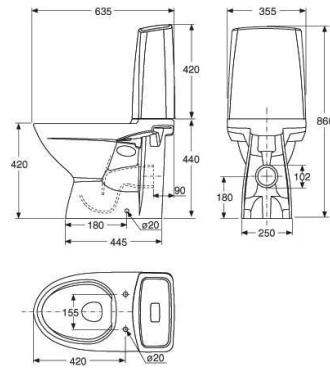

IDO Glow 61

P-lukko, kiinnitysrei'illä / P-lås,
med skruvhål

Wc, jossa viemäröinti seinään tai lattiaan sopivalla yhdyskappaleella (P-lukko). Kiinnitysreiät wc-jalassa, liimatai ruuvi kiinnitys. Kiinnitysarja (62055) sisältyy tuotteeseen. Huuhtelukaulukseton Rimfree-malli, jossa kaksoisäiliö, Fresh wc -raikastintoiminto ja helposti puhdistettava Smart-lasite. Istuinkorkeus 420 mm. Kaksitoimisen huuhtelun vesimäärät 2/4 litraa, yksitoimisen 4 litraa.

Golv eller vägganslutning, P-lås. Fastsättningshål, fästs med lim eller skruvar. Fastsättningsserie 62055 ingår. Rimfree modell med integrerad fresh wc-funktion och Smart glasyr. Sitthöjd 420mm. Spolmängd 2/4 liter, enkelspolande 4 liter.

Istuinkorkeus 420 mm.

Vesiliitäntä joko vasemmalla tai oikealla puolella, kts. asennusohjeet.

Tehtaalla asennetaan vesiliitäntä edestä katsoen oikealle puolelle.

IDOGlow WC:ssä 3626101101, 3926101101 ja 3726101101 on pieni ja iso huuhtelu sekä integroitu raikastin Fresh WC, kts. lisätiedot yleisesitteestä.

4 litran huuhteluvesimäärä on hyväksytty asuinrakennuksiin, kun kytkentäviemärin vaakapituus on enintään 5 m. Iso huuhtelu on säädetty tehtaalla 4 litran huuhtelulle ja se on säädettävissä 6 litralle. Pieni huuhtelu on säädetty 2- 2,5 litralle, myös se on säädettävissä, kts. asennusohjeet.