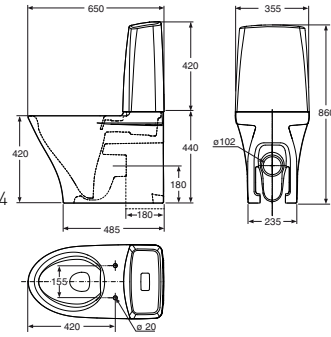

IDO Glow 64 P-lukko / P-lås

IDO Glow -wc-istuin, jossa ei ole huuhtelukaulusta (Rimfree). Istuimen selkeä ja tyylikäs muotoilu helpottavat puhdistusta. Yleismalli, viemärointi lattiaan tai seinään sopivalla välikappaleella (P-lukko). Vettä säästävä kaksoishuuhtelu (2/4 l). Valkoinen kova SC- ja QR-istuinkansi (91570) sisältyy. Liimakiinnitys, ei ruuvireikiä. Sisältää Fresh wc -toiminnon. Smart-lasite helpottaa puhtaanapitoa. Viemäriasennussarja (66032) tilataan erikseen.

Rimfree design WC-stol vars raka och tydliga linjer underlättar städning. Golv- eller väggavlopp. Fästs med lim, inga fastsättningshål. Dubbelspolning (2/4 liter) och integrerad Fresh WC-funktion. Vit hårdscits SC och QR (91570) ingår. Monteringssats för avlopp (66032) beställs separat.

Rimfree

Tuote Produkt	Tuotenumero Produktnummer	Väri	Materiaali	Netto- paino	Brutto- paino	EAN	LVI-numero VVS-nummer
Mallissa kova SC ja QR -istuinkansi (91570), pieni ja iso huuhtelu / Hårdsits med SC & QR(91570), dubbelspolning	3636401101	Valkoinen	Posliini	40	41.8	6416129164570	5650129

Istuinkorkeus 420 mm.
Sithöjd 420 mm.

Posliinutuotteiden päämitat tol. ± 2 %
Porslinsprodukternas huvudmått tol. ±2 %

Tiivistä WC:n jalka elastisella homesuojatulla massalla, niin että vesi ei pääse tunkeutumaan jalan alle.
Täta foten på WC-stolen med elastisk mögelresistent massa, som hindrar vatten att tränga in under foten.