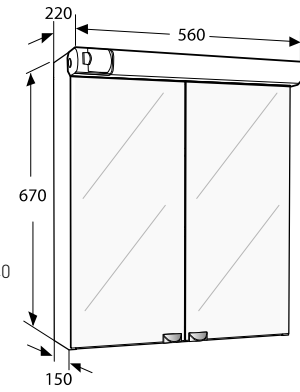

### Peilikaappi / Spegelskåp

Peilikaappi valkoisella rungolla ja LED-valaisimella. 2 säädettävää levyhylyä ja kaksipuoleiset peiliovet. Kromiset vetimet sisältyvät. Pistorasian käsisyys vaihdettavissa. Saatavana myös vikavirtasuojalla. IP44, 4000 K, 640 lm.

Spegelskåp med ljusramp, (Led). 7 W. Eluttag (230V). Dubbelsidiga spegeldörrar. Handtag i krom. IP44, 4000 K, 640 lm.

Tuote Produkt	Tuotenumero Produktnummer	Väri	Materiaali	Netto- paino	Brutto- paino	EAN	LVI-numero VVS-nummer
Valkoinen / Vit	9342705001	Valkoinen	MDF, chipboard	15	15.8	6416129573778	6014186
Valkoinen, vikavirtasuojalla / Vit, med jordfelsbrytare	9342705701	Valkoinen	MDF, chipboard	15	15.8	6416129573792	6014188